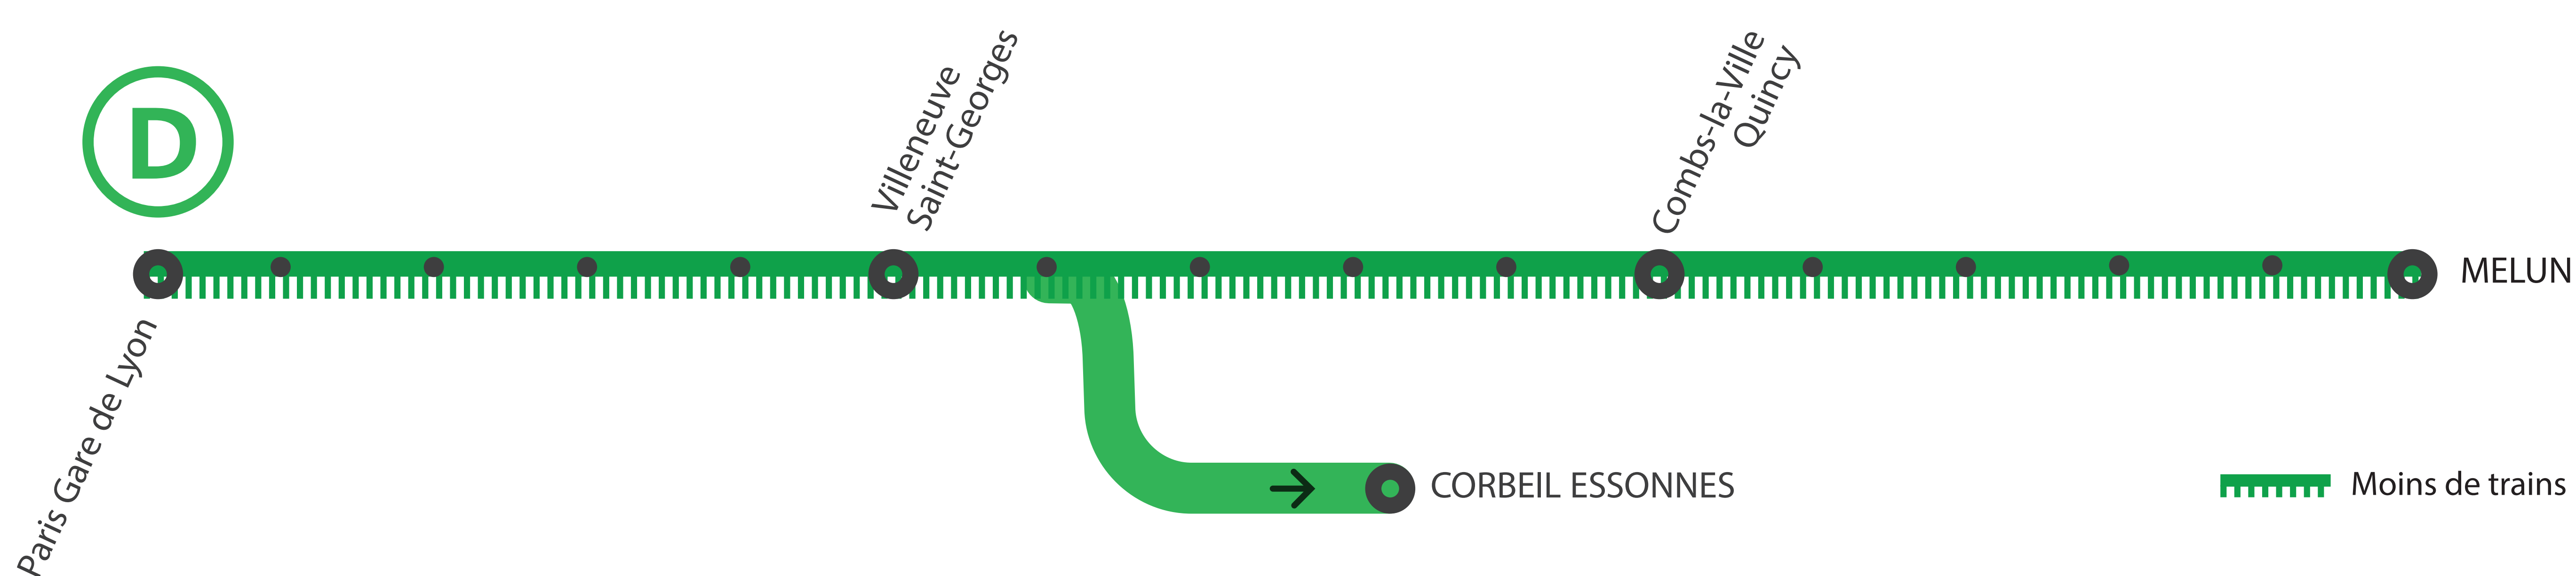

INFO TRAVAUX

MOINS DE TRAINS ENTRE PARIS GARE DE LYON ET MELUN VIA COMBS LA VILLE SAMEDI

➤ Modifications horaires des trains en soirée le samedi 12 décembre

DÉC.

12

+ D'INFORMATION

- sur l'assistant (Appli) SNCF
- sur [transilien.com](https://www.transilien.com)
- sur [maligneD.transilien.com](https://www.maligneD.transilien.com)
- en gare
- sur [@RERD_SNCF](https://twitter.com/RERD_SNCF)

ALLONGEMENT DU TEMPS DE TRAJET

+30 MIN