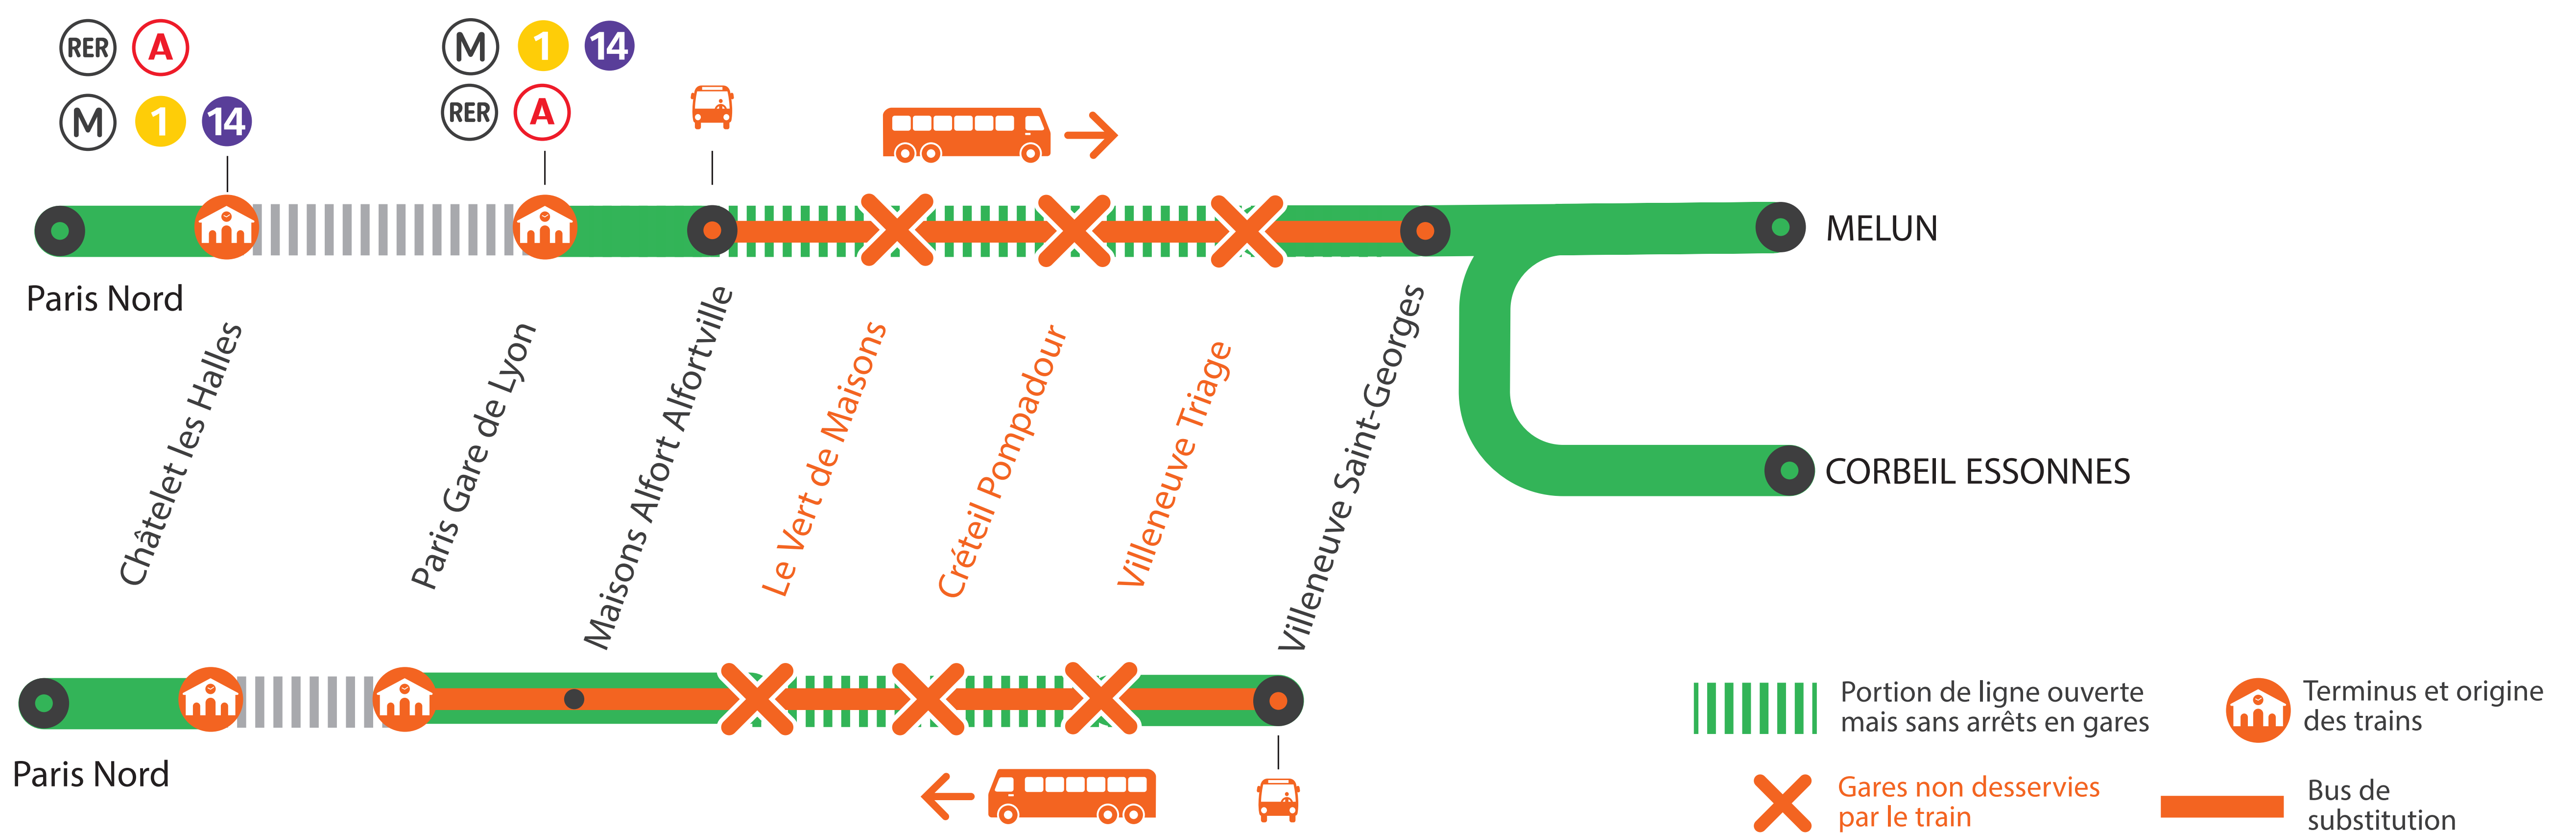

GARES NON DESSERVIES À PARTIR DE 22H45

ENTRE PARIS GARE DE LYON* ET VILLENEUVE-ST-GEORGES

* Trains au départ de Paris Gare de Lyon Grandes Ligne à partir de 22h50

DÉC.

7

au 11

+ D'INFORMATION

➔ sur l'assistant (Appli) SNCF ➔ sur [transilien.com](https://www.transilien.com)
➔ sur [maligneD.transilien.com](https://www.maligneD.transilien.com) ➔ en gare
➔ sur @RERD_SNCF

BUS DE SUBSTITUTION / ALLONGEMENT DE TRAJET

Maisons
Alfort

Villeneuve
Saint-Georges

+30 MIN

DERNIERS ET PREMIERS TRAINS À CIRCULER NORMALEMENT

GARES de départ par ordre alphabétique	DIRECTION	DER- NIER TRAIN	PRE- MIER TRAIN
Créteil Pompadour	→ Villeneuve St Georges	22:42	05:29
	→ Paris Lyon	22:41	04:48
Maisons Alfort Alfortville	→ Villeneuve St Georges	01:08	05:23
	→ Paris Lyon	00:33	04:54
Paris Lyon	→ Villeneuve St Georges	01:00	05:16

GARES de départ par ordre alphabétique	DIRECTION	DER- NIER TRAIN	PRE- MIER TRAIN
Vert de Maisons	→ Villeneuve St Georges	22:38	05:25
	→ Paris Lyon	22:44	04:51
Villeneuve St Georges	→ Paris Lyon	00:27	04:41
	→ Villeneuve St Georges	22:46	05:33
Villeneuve Triage	→ Paris Lyon	22:38	04:44