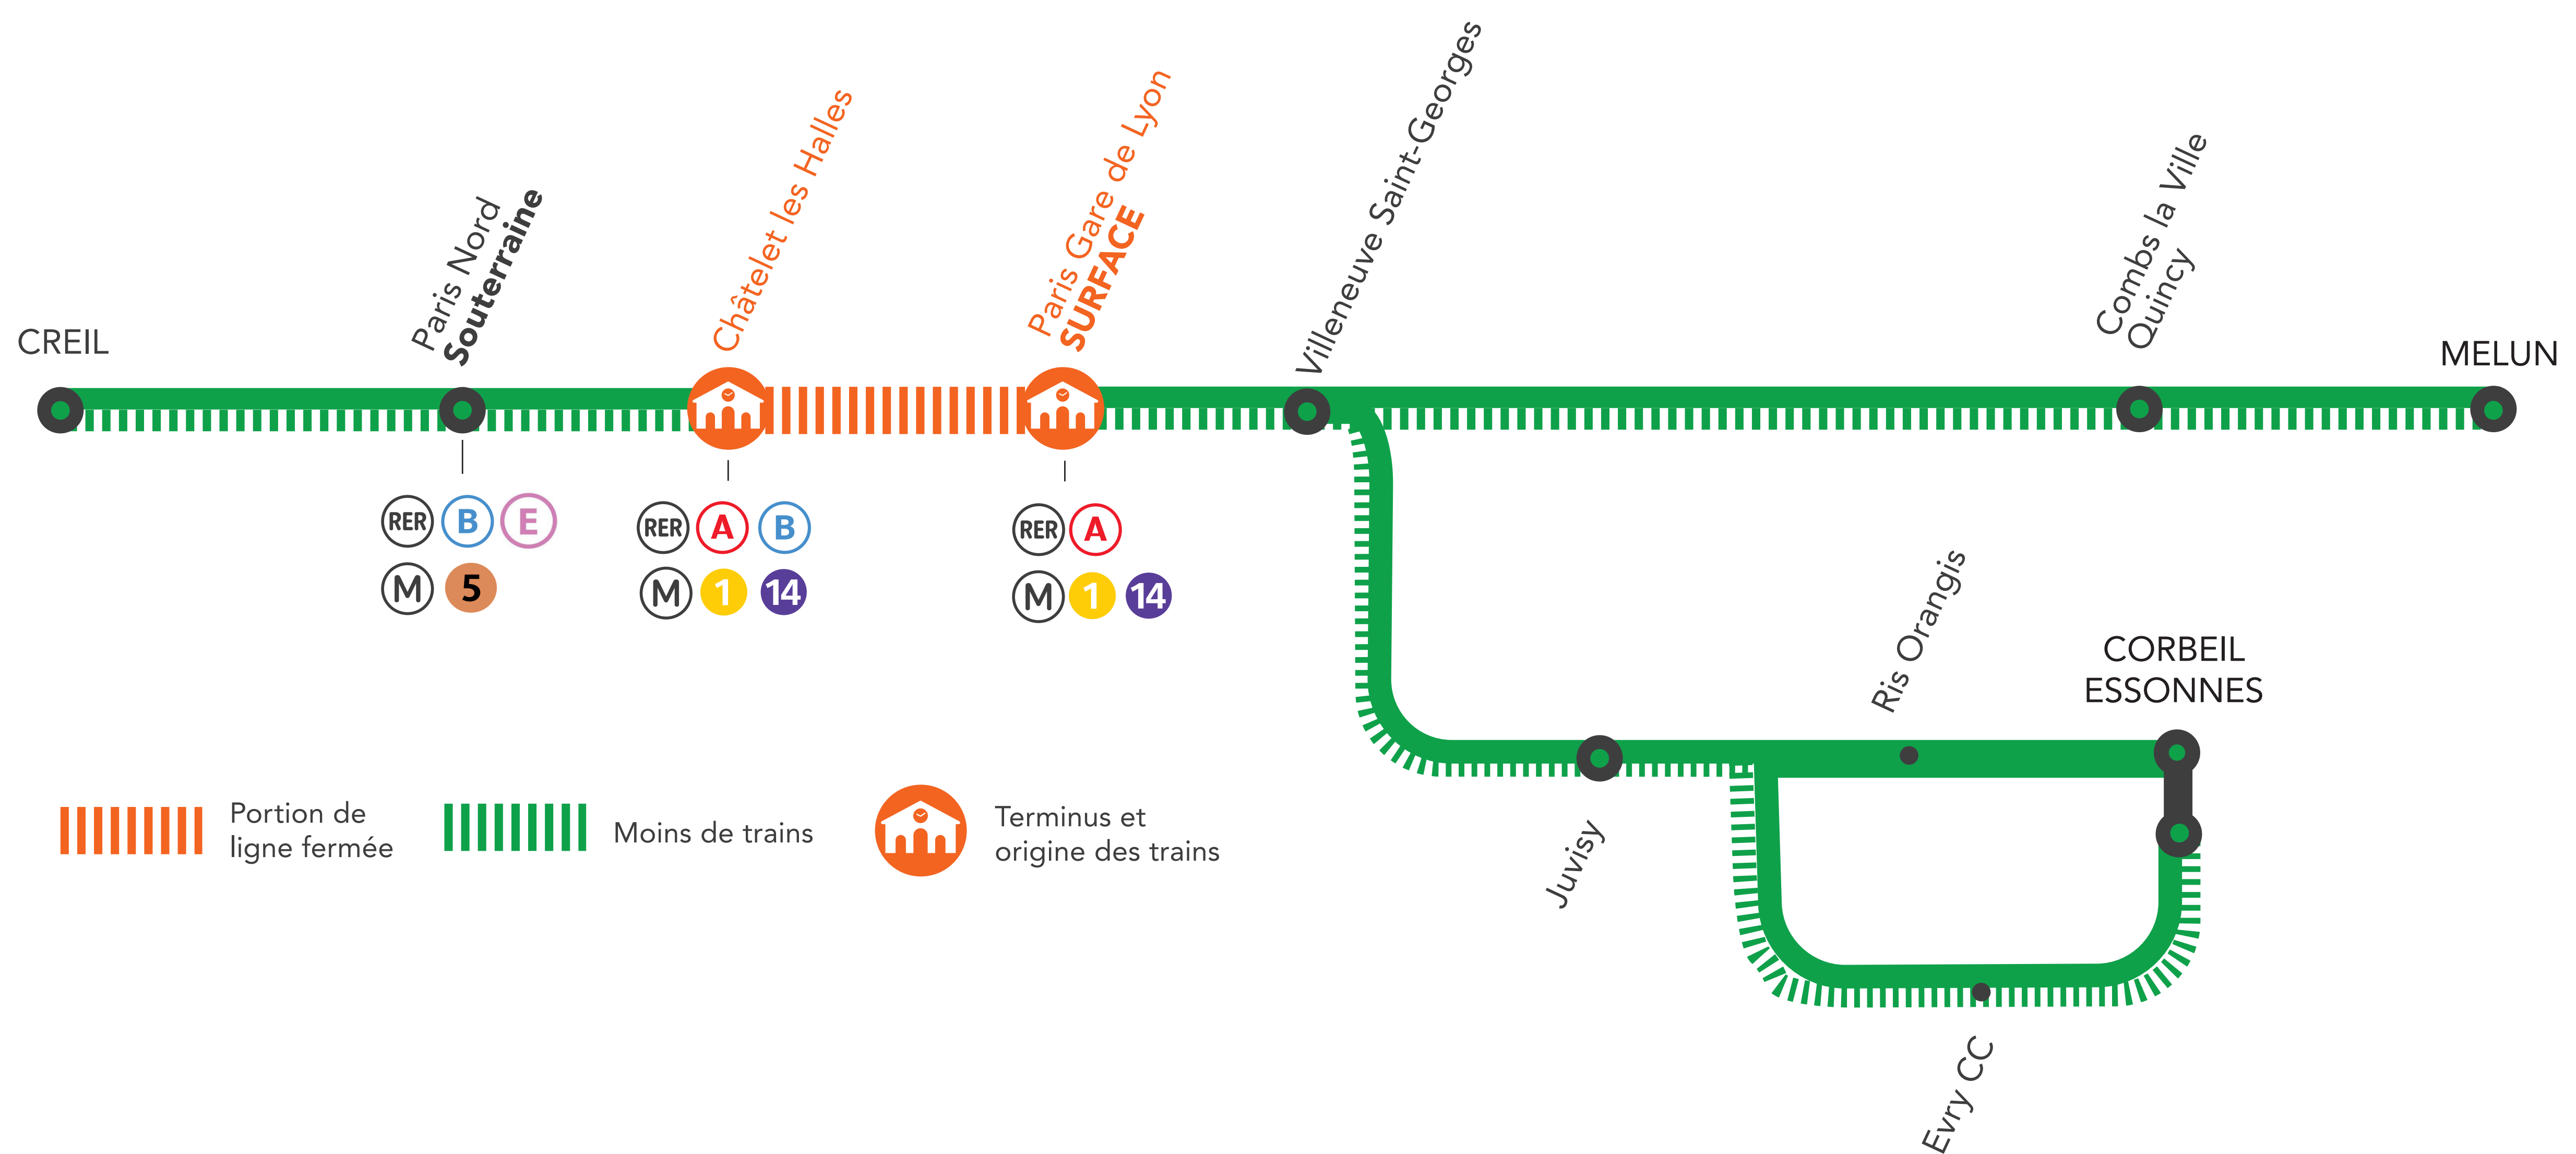

INFO TRAVAUX

LES TRAINS SONT TERMINUS ET ORIGINE PARIS GARE DE LYON GRANDES LIGNES HALL 1

DU LUNDI AU VENDREDI À PARTIR DE 22H50

DÉC.

7
au 11

+ D'INFORMATION

- sur l'assistant (Appli) SNCF
- sur [transilien.com](https://www.transilien.com)
- sur [maligneD.transilien.com](https://www.maligneD.transilien.com)
- en gare
- sur @RERD_SNCF

RER D fermé à partir de 22h50 entre Paris Gare de Lyon Surface et Châtelet les Halles.