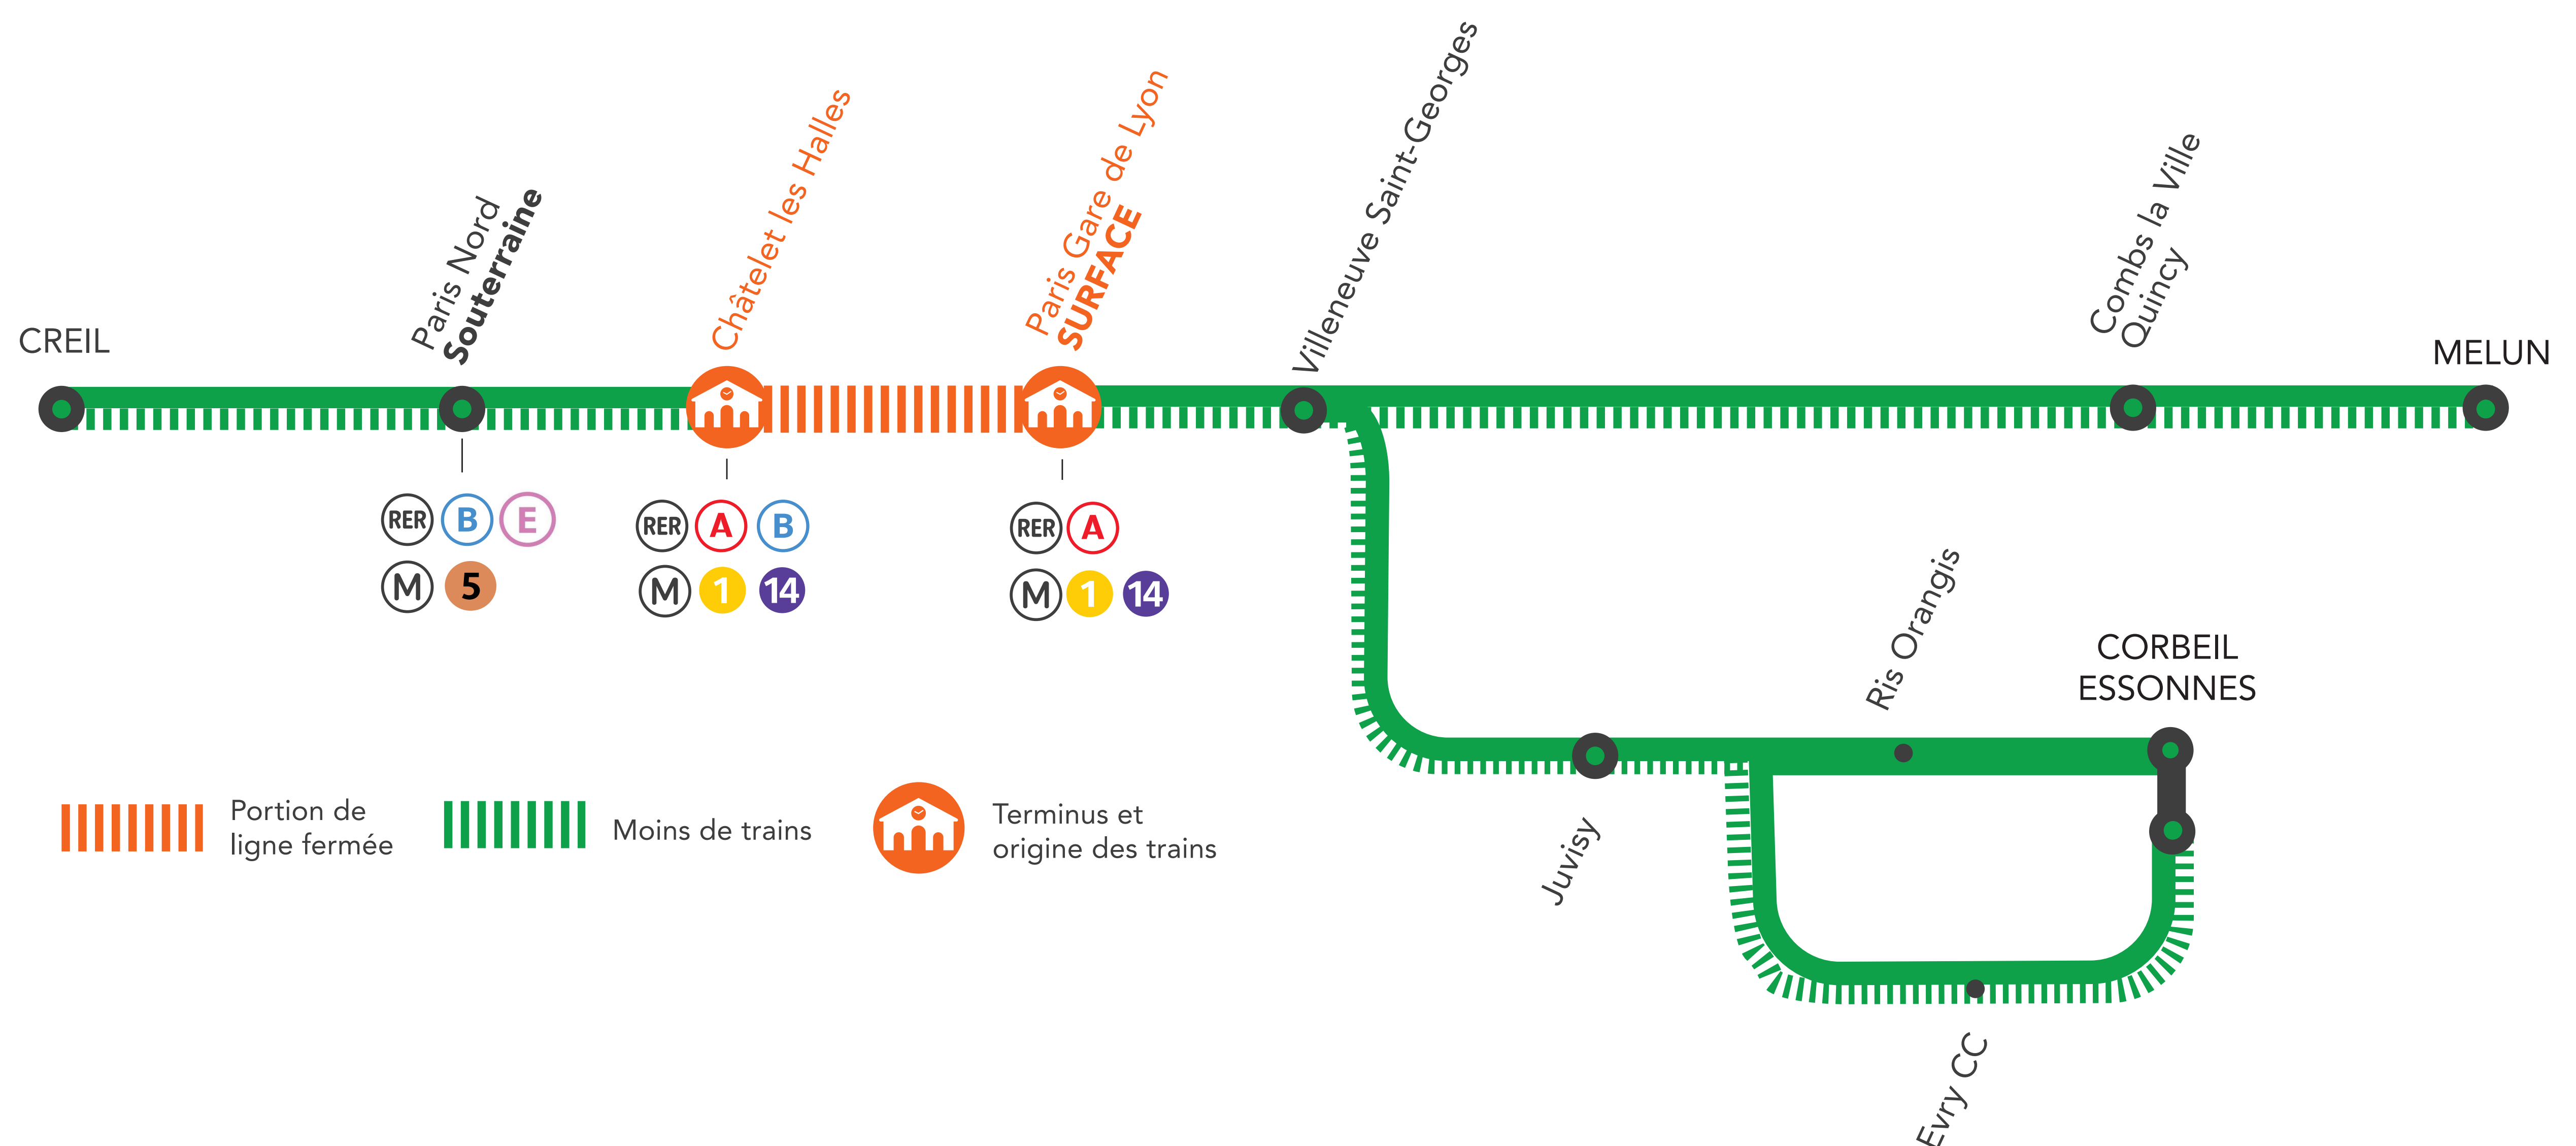

## RER D FERMÉ ENTRE PARIS GARE DE LYON ET CHÂTELET LES HALLES À PARTIR DE 22H50

### DU LUNDI AU VENDREDI

DÉC.

7

au 11

+ D'INFORMATION

- sur l'assistant (Appli) SNCF
- sur transilien.com
- sur maligned.transilien.com
- en gare
- sur @RERD\_SNCF

➤ Les trains sont terminus et origine **Paris Gare de Lyon Grandes Lignes**.

➤ Les trains sont terminus et origine **Châtelet les Halles**.