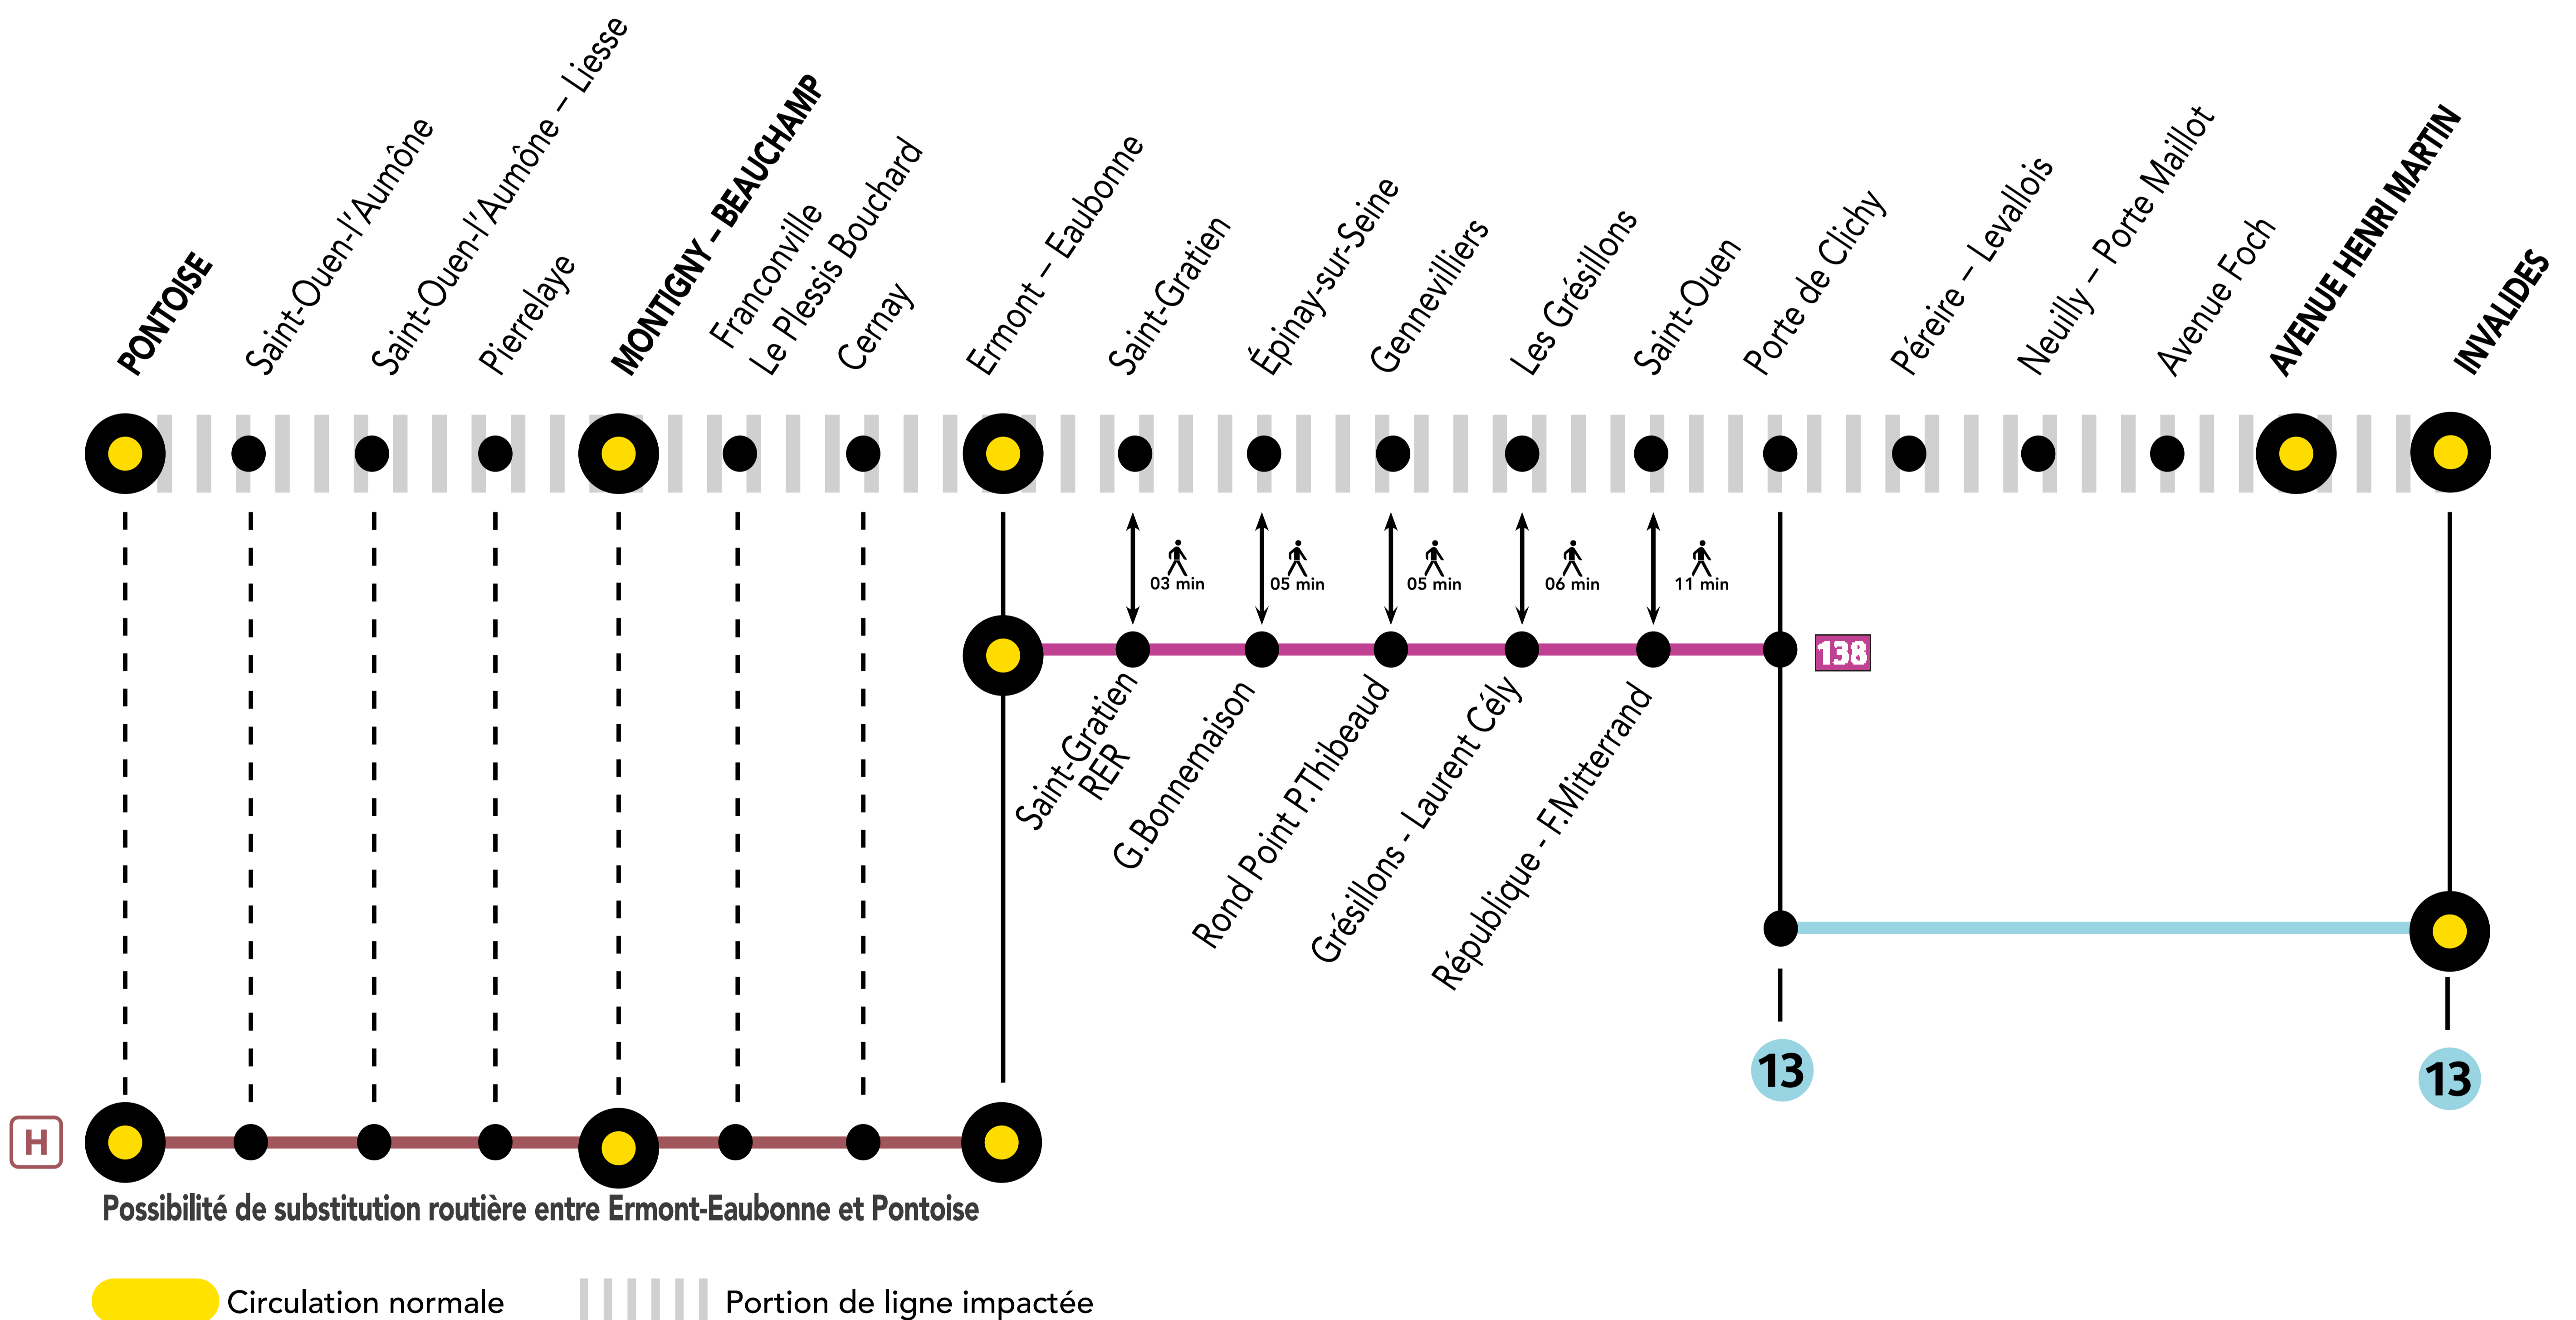

## + D'INFORMATION

➔ au guichet

➔ sur les applis SNCF et Ma Ligne C

➔ sur [transilien.com](http://transilien.com)

➔ sur [malignec.transilien.com](http://malignec.transilien.com)

# AUCUN TRAIN À PARTIR DE 23H00 ENTRE AV HENRI MARTIN ET PONTOISE

### RENFORCEMENT BUS RATP / ALLONGEMENT DE TRAJET

🕒 PORTE DE CLICHY ← 138 → ERMONTEAUBONNE + 30 À 45 MIN

🕒 ERMONTEAUBONNE ← H → PONTOISE + 15 MIN

### DERNIERS TRAINS À CIRCULER NORMALEMENT

GARES de départ par ordre alphabétique	DIRECTION	DERNIER TRAIN	TYPE DE TRAIN
Avenue Henri Martin	➔ Montigny-Beauchamp	22:55	GOTA
Montigny-Beauchamp	➔ Avenue Henri Martin	22:25	ROMI