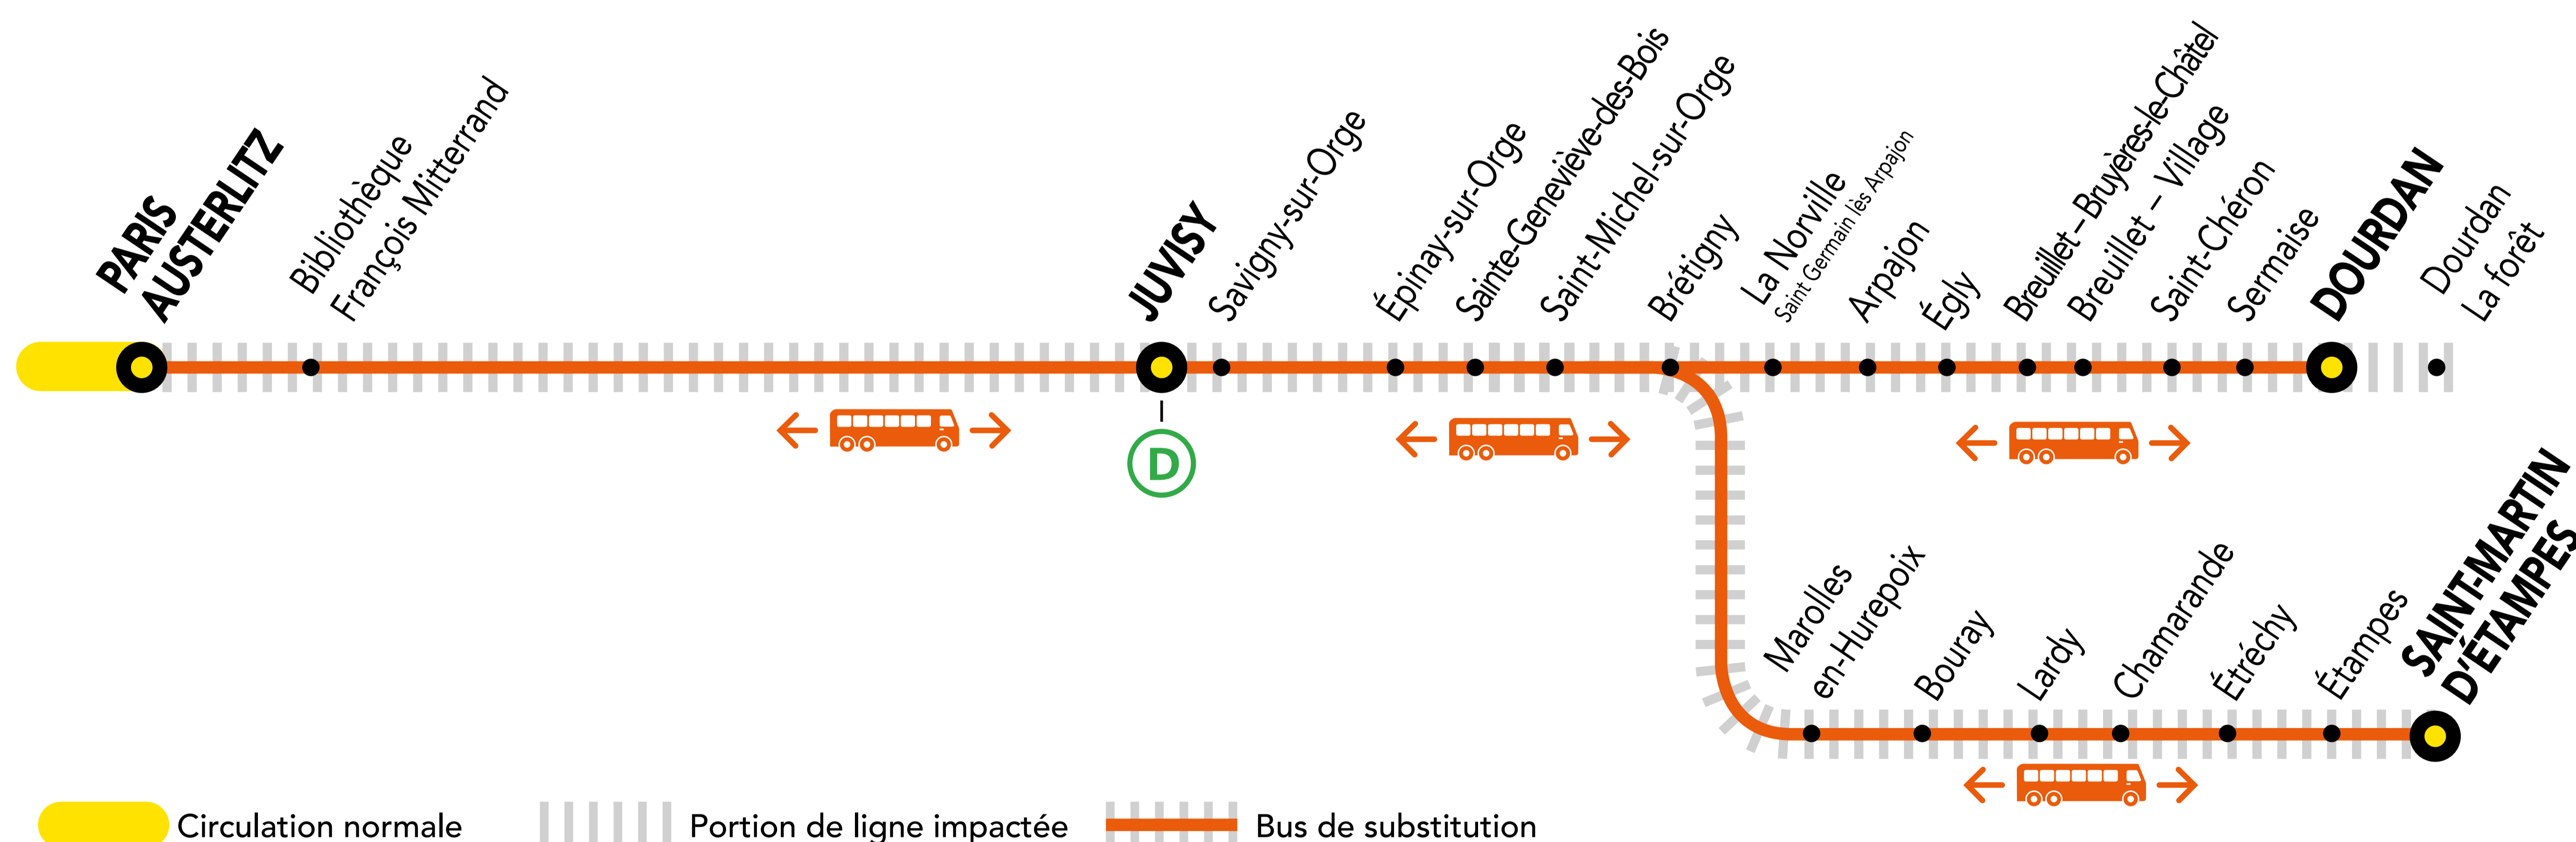

INFO TRAVAUX

DÉC.

01 au
18

du LUNDI
au VENDREDI

+ D'INFORMATION

➔ au guichet

➔ sur les applis SNCF et Ma Ligne C

➔ sur transilien.com

➔ sur malignec.transilien.com

AUCUN TRAIN À PARTIR DE 23H00 ENTRE PARIS-AUSTERLITZ ET DOURDAN

AUCUN TRAIN À PARTIR DE 23H15 ENTRE PARIS-AUSTERLITZ ET SAINT-MARTIN D'ÉTAMPES

BUS DE SUBSTITUTION / ALLONGEMENT DE TRAJET

PARIS – AUSTERLITZ → DOURDAN + 1h30 MIN

PARIS – AUSTERLITZ → SAINT-MARTIN D'ÉTAMPES + 1h40 MIN

DERNIERS TRAINS À CIRCULER NORMALEMENT

Gares de départ par ordre alphabétique	EN DIRECTION DE	DERNIER TRAIN	TYPE DE TRAIN
Brétigny	→ Dourdan	23:21	DEBA
	→ Paris – Austerlitz	22:11	SARA
Dourdan	→ Saint-Martin d'Étampes	23:35	ELBA
	→ Paris – Austerlitz	21:08	LARA
Juvisy	→ Dourdan	23:02	DEBA
	→ Paris – Austerlitz	22:30	VICK
Paris – Austerlitz	→ Saint-Martin d'Étampes	23:17	ELBA
	→ Dourdan	22:47	DEBA
	→ Brétigny	23:01	ELBA
	→ Juvisy	23:01	ELBA
Saint-Martin d'Étampes	→ Paris – Austerlitz	21:41	SARA