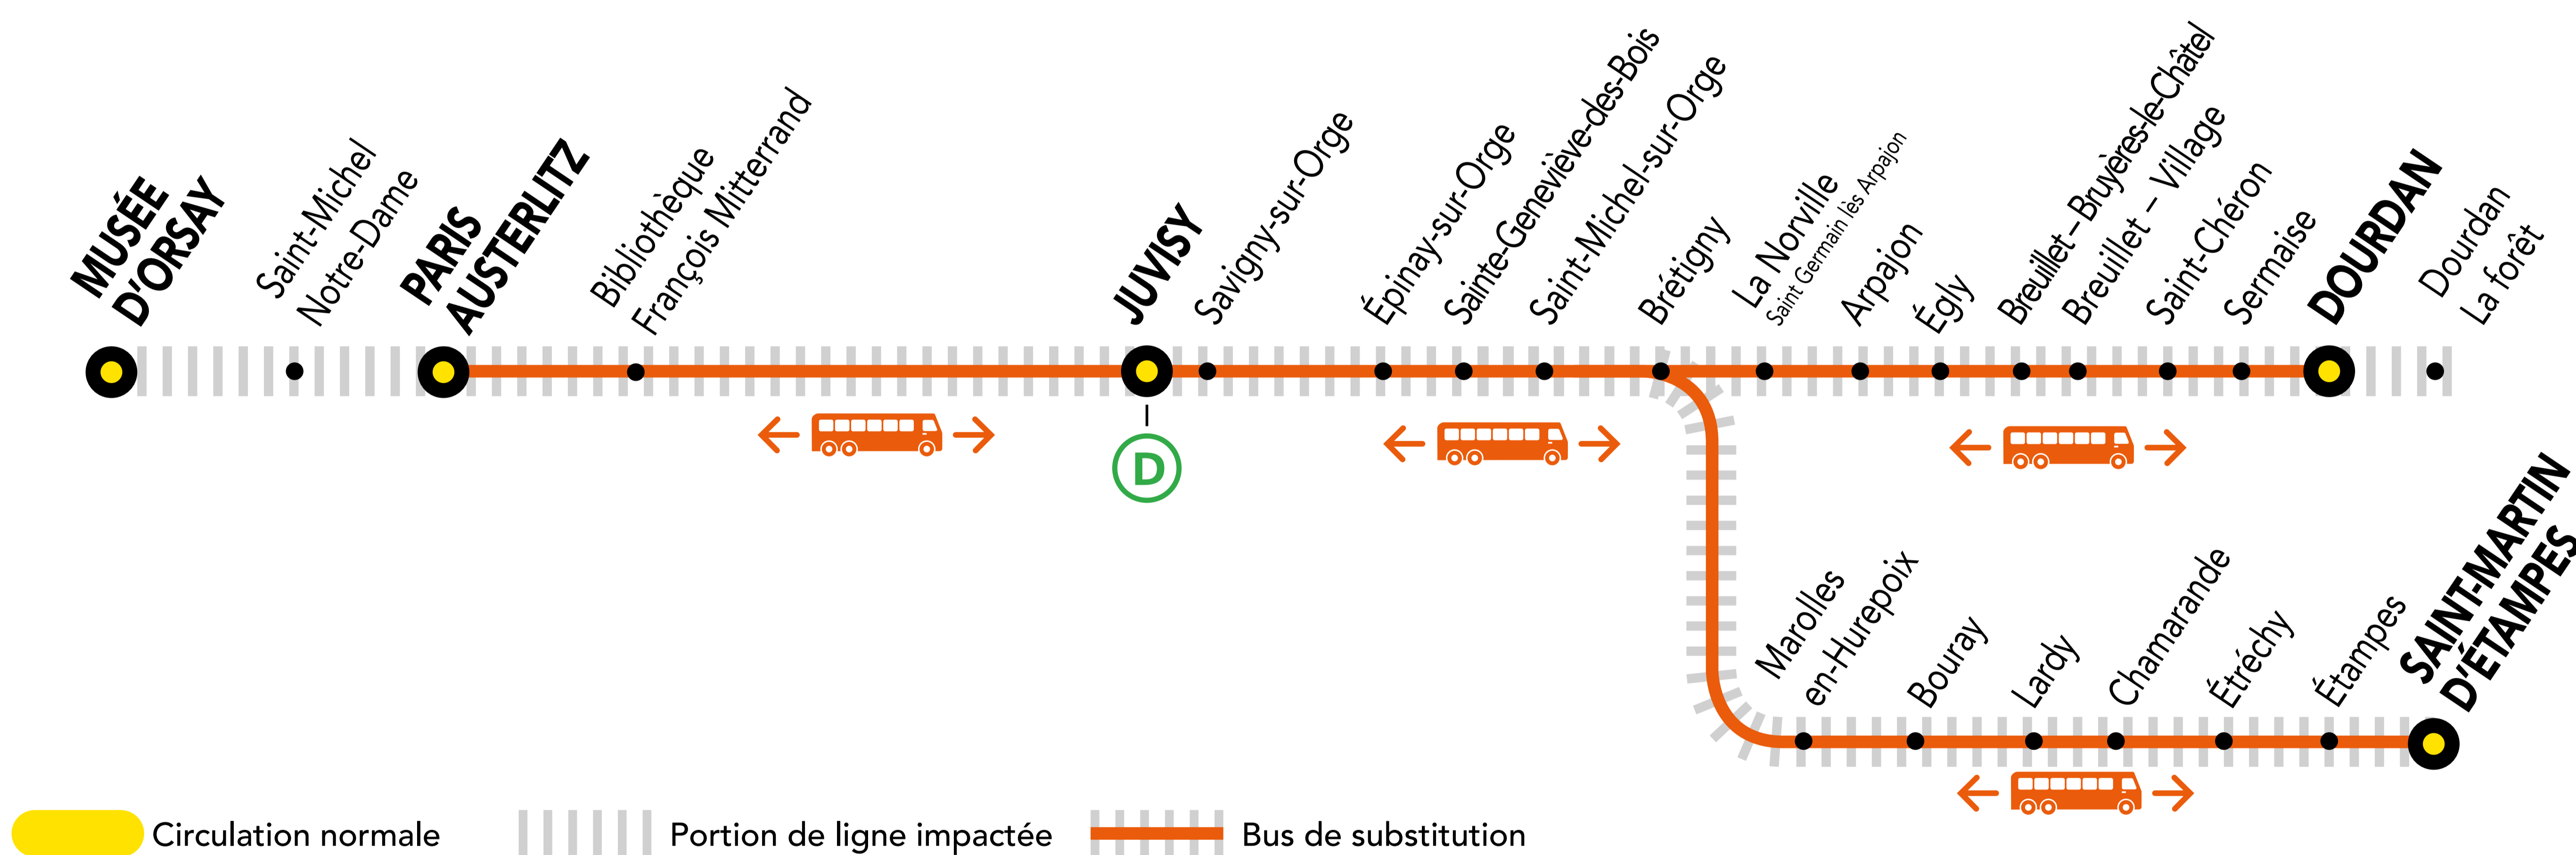

INFO TRAVAUX

DÉC.

25

VENDREDI

+ D'INFORMATION

➔ au guichet

➔ sur les applis SNCF et Ma Ligne C

➔ sur transilien.com

➔ sur malignec.transilien.com

AUCUN TRAIN À PARTIR DE 23H00 ENTRE MUSÉE D'ORSAY ET DOURDAN

AUCUN TRAIN À PARTIR DE 23H30 ENTRE MUSÉE D'ORSAY ET SAINT-MARTIN D'ÉTAMPES

BUS DE SUBSTITUTION / ALLONGEMENT DE TRAJET

PARIS – AUSTERLITZ → DOURDAN + 1h30 MIN

PARIS – AUSTERLITZ → SAINT-MARTIN D'ÉTAMPES + 1h40 MIN

DERNIERS TRAINS À CIRCULER NORMALEMENT

Gares de départ par ordre alphabétique	EN DIRECTION DE	DERNIER TRAIN	TYPE DE TRAIN
Brétigny	→ Dourdan	22:51	DEBA
	→ Musée d'Orsay	22:10	ORET
Dourdan	→ Saint-Martin d'Étampes	23:20	ELBA
	→ Musée d'Orsay	21:08	ORDO
Juvisy	→ Dourdan	22:32	DEBA
	→ Musée d'Orsay	23:31	VICK
Musée d'Orsay	→ Saint-Martin d'Étampes	23:01	ELBA
	→ Dourdan	22:09	DEBA
Saint-Martin d'Étampes	→ Brétigny	22:38	ELBA
	→ Juvisy	00:29	JILL
	→ Saint-Martin d'Étampes	22:38	ELBA
Saint-Martin d'Étampes	→ Musée d'Orsay	21:41	ORET