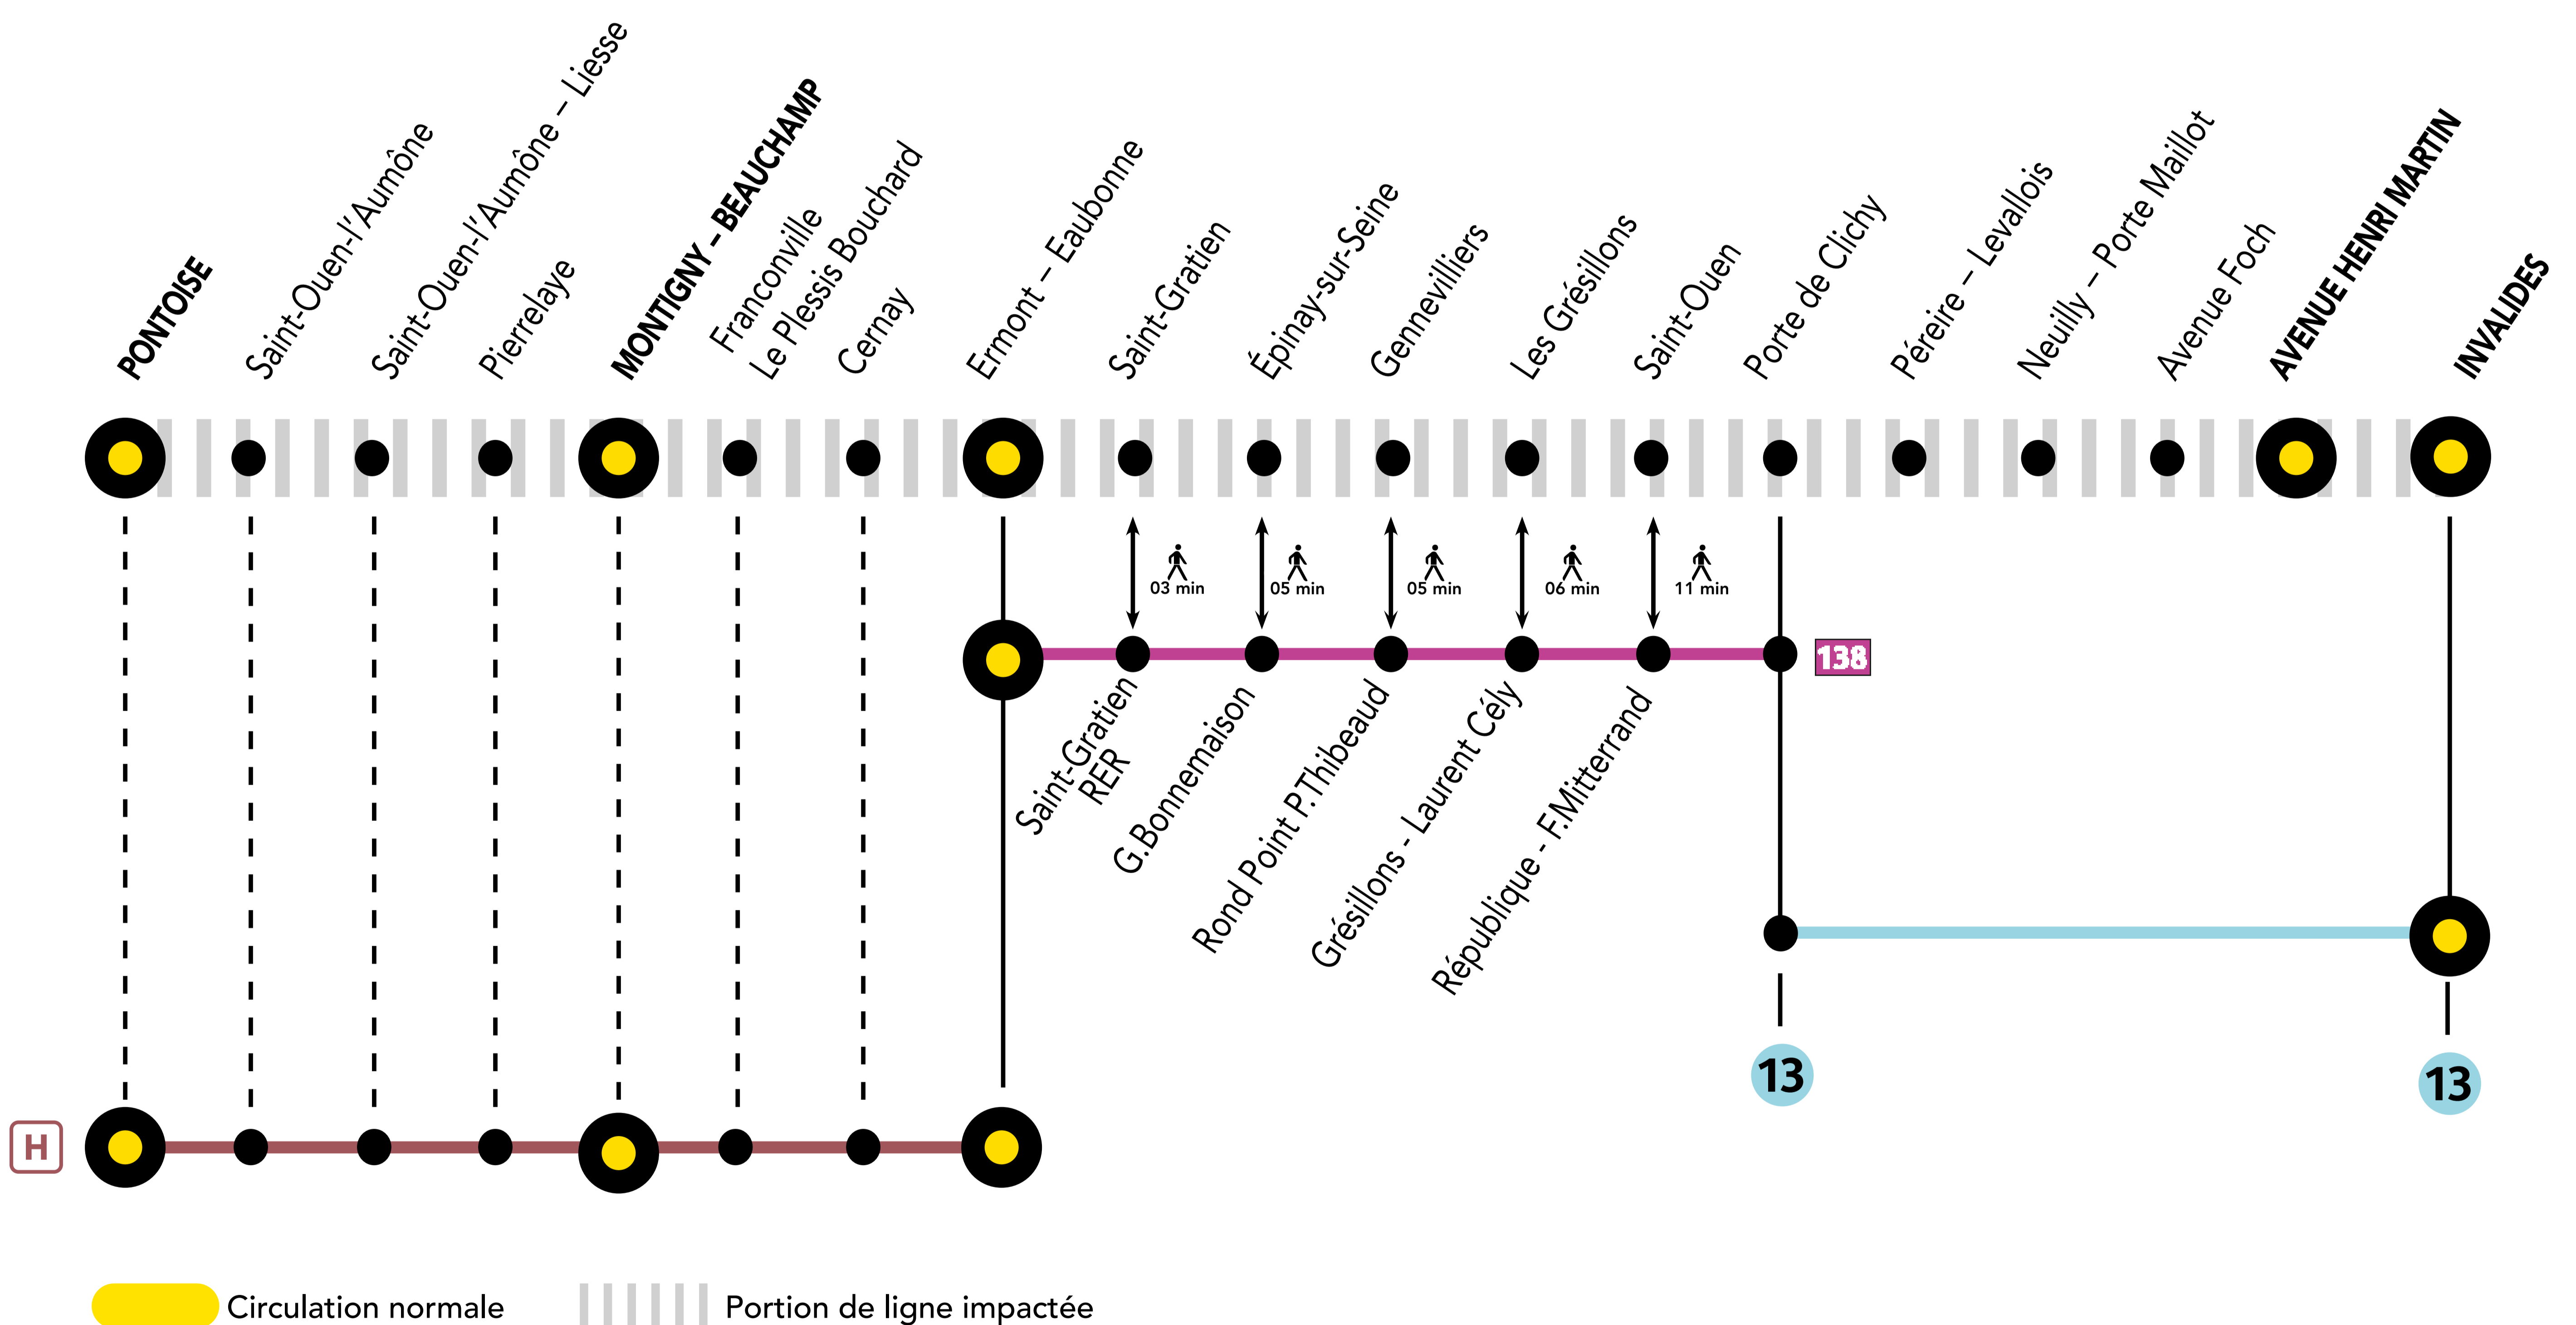

INFO TRAVAUX

DÉC.

**05
et 06**

**SAMEDI
DIMANCHE**

+ D'INFORMATION

➔ au guichet

➔ sur les applis SNCF et Ma Ligne C

➔ sur transilien.com

➔ sur malignec.transilien.com

AUCUN TRAIN

ENTRE INVALIDES ET PONTOISE

RENFORCEMENT BUS RATP / ALLONGEMENT DE TRAJET

🕒 PORTE DE CLICHY ← 138 → ERMONTEAUBONNE + 30 À 45 MIN

🕒 ERMONTEAUBONNE ← H → PONTOISE + 15 MIN