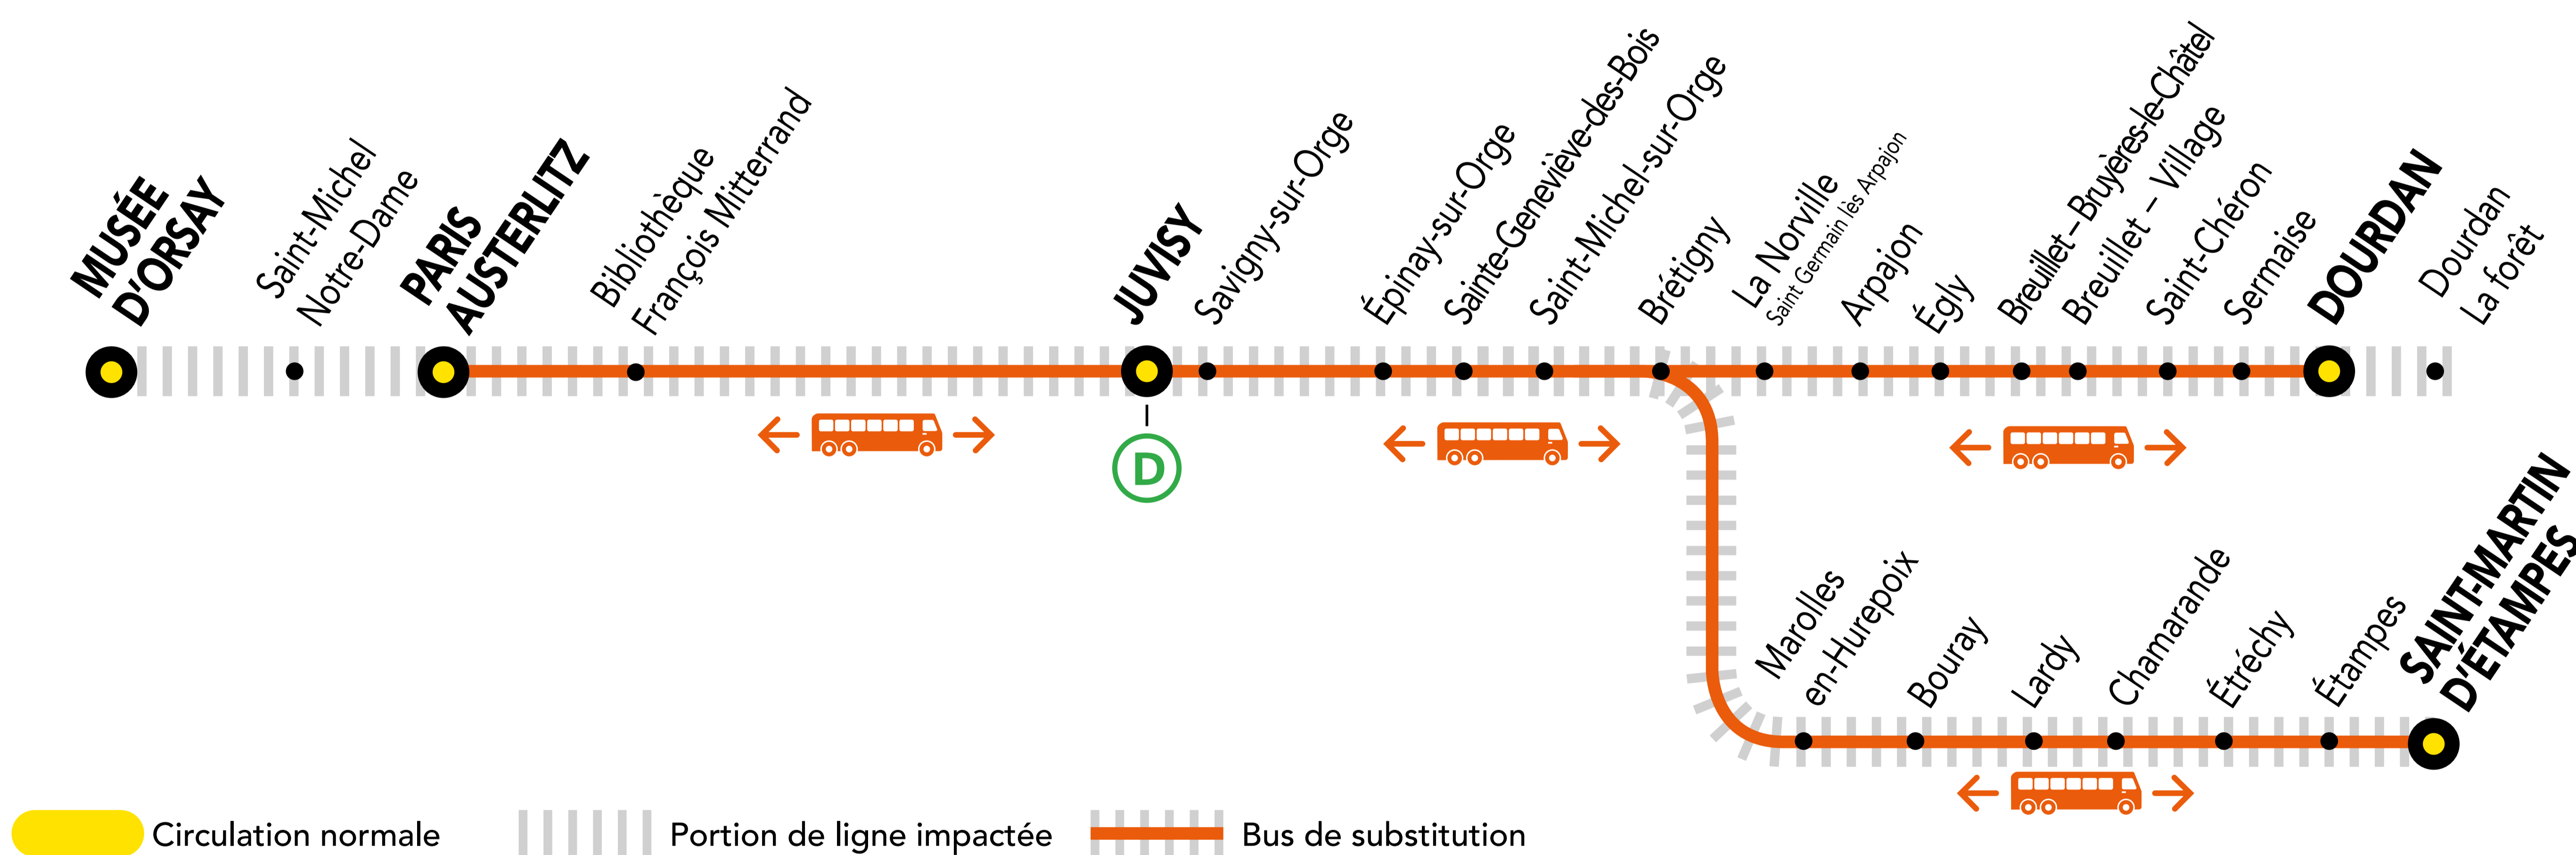

INFO TRAVAUX

DÉC.

05, 19
et 26

SAMEDI

+ D'INFORMATION

➔ au guichet

➔ sur les applis SNCF et Ma Ligne C

➔ sur transilien.com

➔ sur malignec.transilien.com

AUCUN TRAIN À PARTIR DE 23H00 ENTRE MUSÉE D'ORSAY ET DOURDAN

AUCUN TRAIN À PARTIR DE 23H15 ENTRE MUSÉE D'ORSAY ET SAINT-MARTIN D'ÉTAMPES

BUS DE SUBSTITUTION / ALLONGEMENT DE TRAJET

PARIS - AUSTERLITZ → DOURDAN + 1h30 MIN

PARIS - AUSTERLITZ → SAINT-MARTIN D'ÉTAMPES + 1h40 MIN

DERNIERS TRAINS À CIRCULER NORMALEMENT

Gares de départ par ordre alphabétique	EN DIRECTION DE	DERNIER TRAIN	TYPE DE TRAIN
Brétigny	→ Dourdan	23:21	DEBA
	→ Musée d'Orsay	22:10	ORET
Dourdan	→ Saint-Martin d'Étampes	23:36	ELBA
	→ Musée d'Orsay	21:08	ORDO
Juvisy	→ Dourdan	23:02	DEBA
	→ Musée d'Orsay	23:31	VICK
Musée d'Orsay	→ Saint-Martin d'Étampes	23:17	ELBA
	→ Dourdan	22:39	DEBA
Saint-Martin d'Étampes	→ Brétigny	22:54	ELBA
	→ Juvisy	00:29	JILL
	→ Saint-Martin d'Étampes	22:54	ELBA
Saint-Martin d'Étampes	→ Musée d'Orsay	21:41	ORET