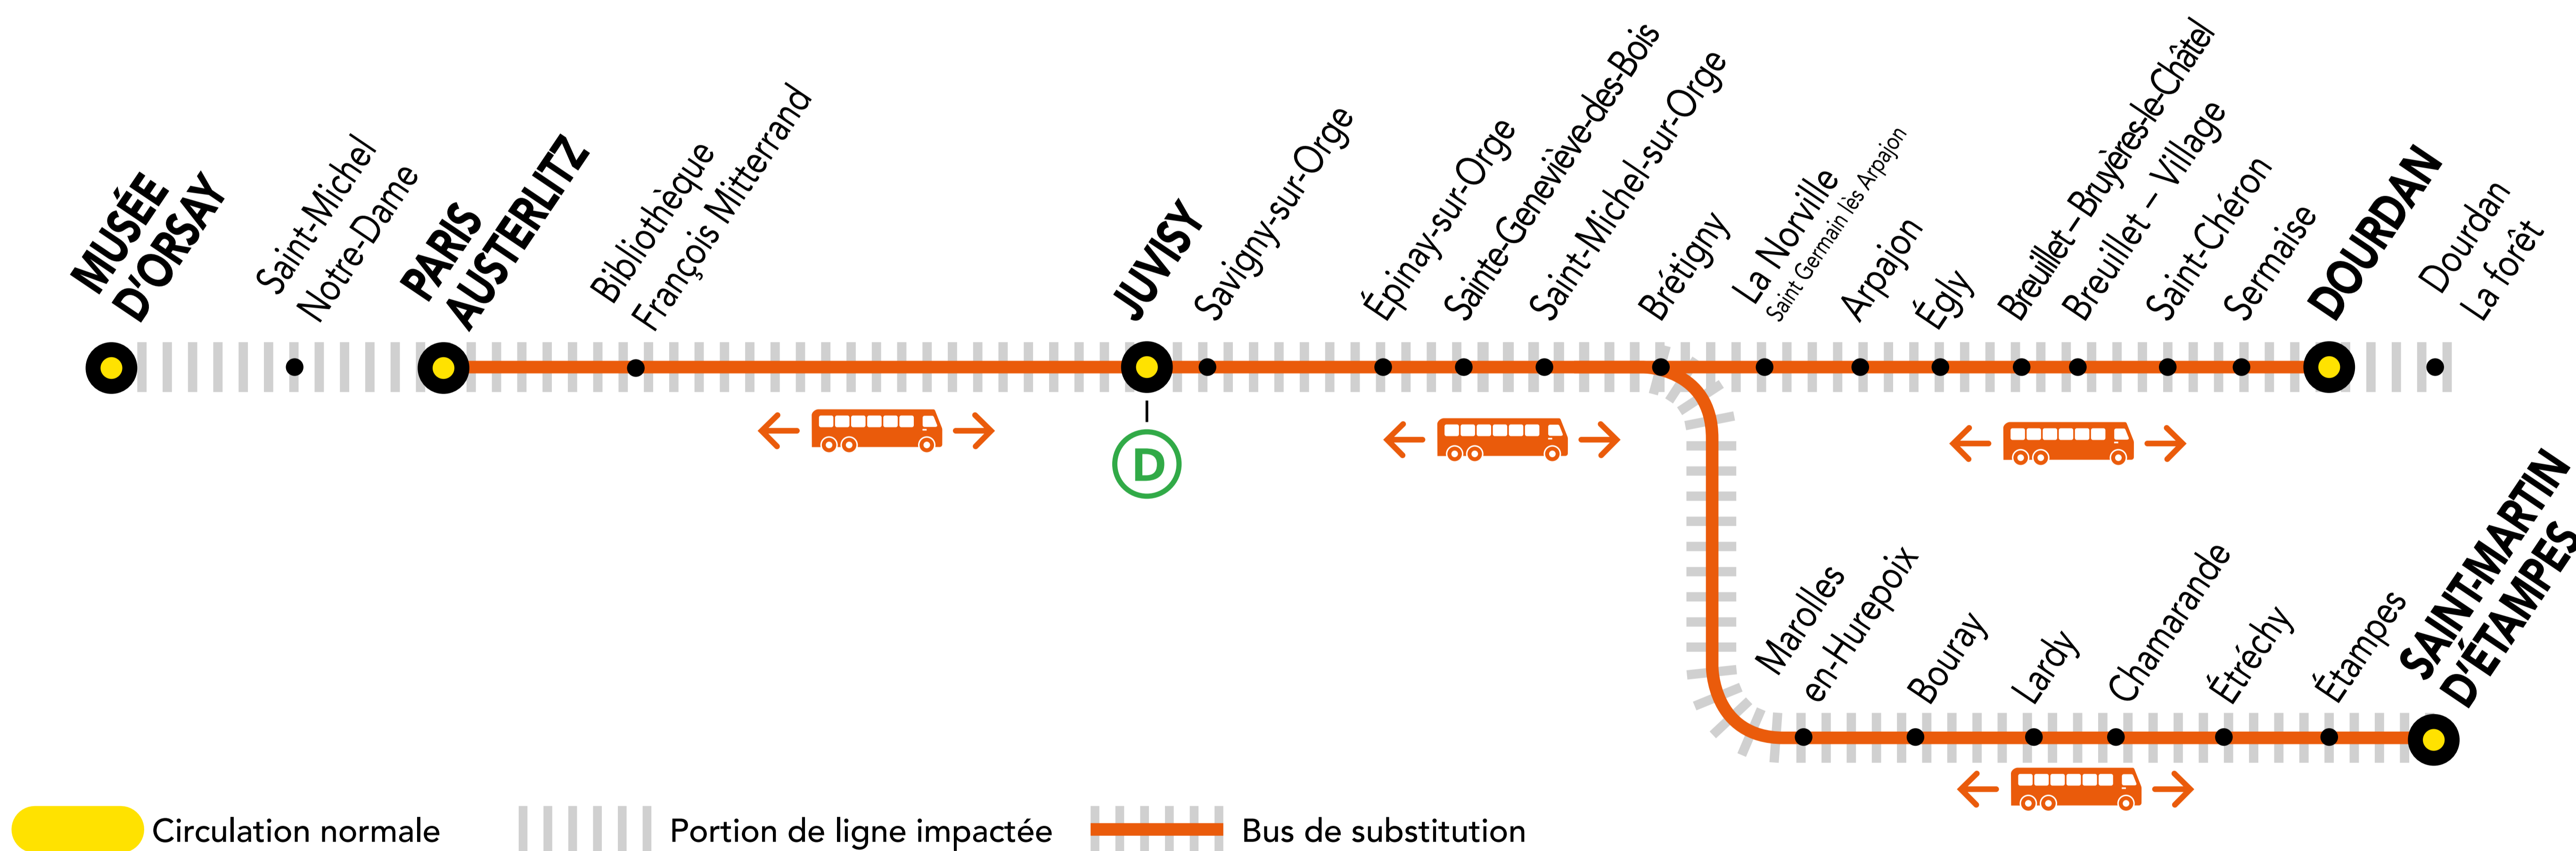

INFO TRAVAUX

DÉC.

06,13,20
et 27

DIMANCHE

+ D'INFORMATION

➔ au guichet ➔ sur les applis SNCF et Ma Ligne C
➔ sur transilien.com ➔ sur malignec.transilien.com

AUCUN TRAIN À PARTIR DE 23H00 ENTRE MUSÉE D'ORSAY ET DOURDAN

AUCUN TRAIN À PARTIR DE 23H30 ENTRE MUSÉE D'ORSAY ET SAINT-MARTIN D'ÉTAMPES

BUS DE SUBSTITUTION / ALLONGEMENT DE TRAJET

PARIS – AUSTERLITZ ← → DOURDAN + 1h30 MIN
 PARIS – AUSTERLITZ ← → SAINT-MARTIN D'ÉTAMPES + 1h40 MIN

DERNIERS TRAINS À CIRCULER NORMALEMENT

Gares de départ par ordre alphabétique	EN DIRECTION DE	DERNIER TRAIN	TYPE DE TRAIN
Brétigny	→ Dourdan	22:51	DEBA
	→ Musée d'Orsay	22:10	ORET
Dourdan	→ Saint-Martin d'Étampes	23:20	ELBA
	→ Musée d'Orsay	21:08	ORDO
Juvisy	→ Dourdan	22:32	DEBA
	→ Musée d'Orsay	23:31	VICK
Musée d'Orsay	→ Saint-Martin d'Étampes	23:01	ELBA
	→ Dourdan	22:09	DEBA
Saint-Martin d'Étampes	→ Brétigny	22:38	ELBA
	→ Juvisy	00:29	JILL
	→ Saint-Martin d'Étampes	22:38	ELBA
Saint-Martin d'Étampes	→ Musée d'Orsay	21:41	ORET