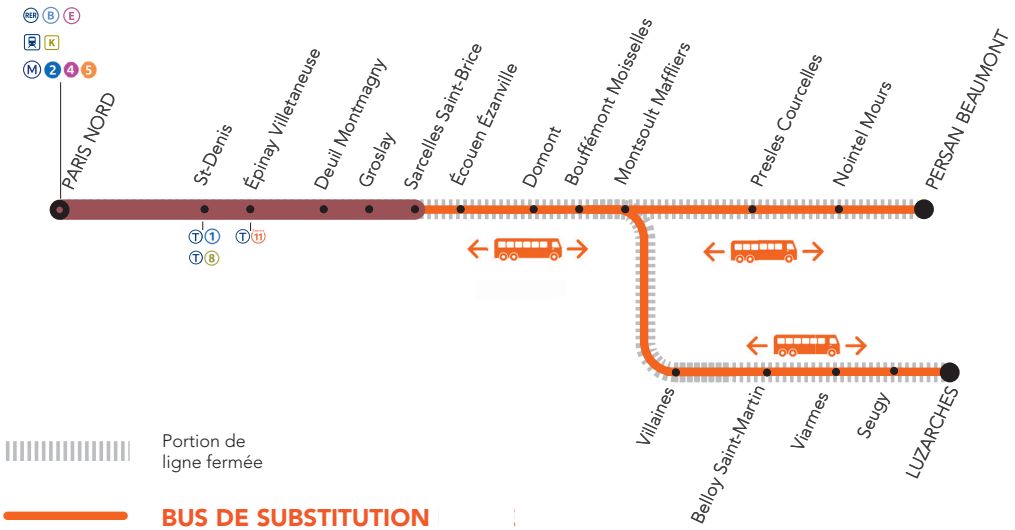

## LIGNE H FERMÉE

TRAVAUX DE REMPLACEMENT DES RAILS ENTRE SARCELLES ST BRICE ET MONTSOULT MAFFLIERS

AUCUN TRAIN **H** ENTRE

PERSAN BEAUMONT <>  
SARCELLES ST - BRICE

LUZARCHES <>  
SARCELLES ST-BRICE

### + D'INFORMATION

- sur l'appli SNCF
- sur transilien.com
- au guichet
- sur le blog ligne H

**BUS PERSAN BEAUMONT <> MONTSOULT MAFFLIERS**  
**BUS LUZARCHES <> MONTSOULT MAFFLIERS**

**BUS DE MONTSOULT MAFFLIERS <> SARCELLES ST-BRICE**