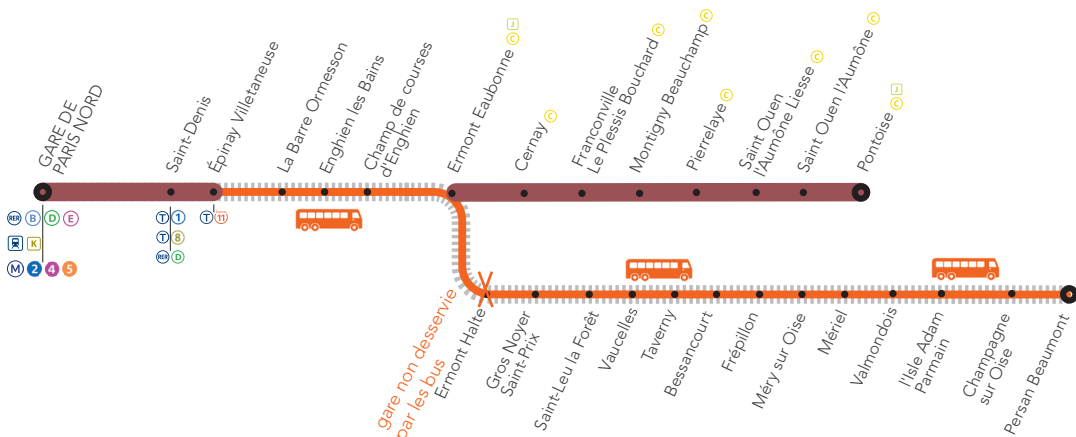

# LIGNE H FERMÉE

**À PARTIR DE 23H30**

**AUCUN TRAIN ENTRE**

**ERMONT EAUBONNE <>**  
**PERSAN BEAUMONT**

**À PARTIR DE 23H50**

**AUCUN TRAIN ENTRE**

**ÉPINAY VILLETANEUSE <>**  
**ERMONT EAUBONNE**

Maintenance sur les voies