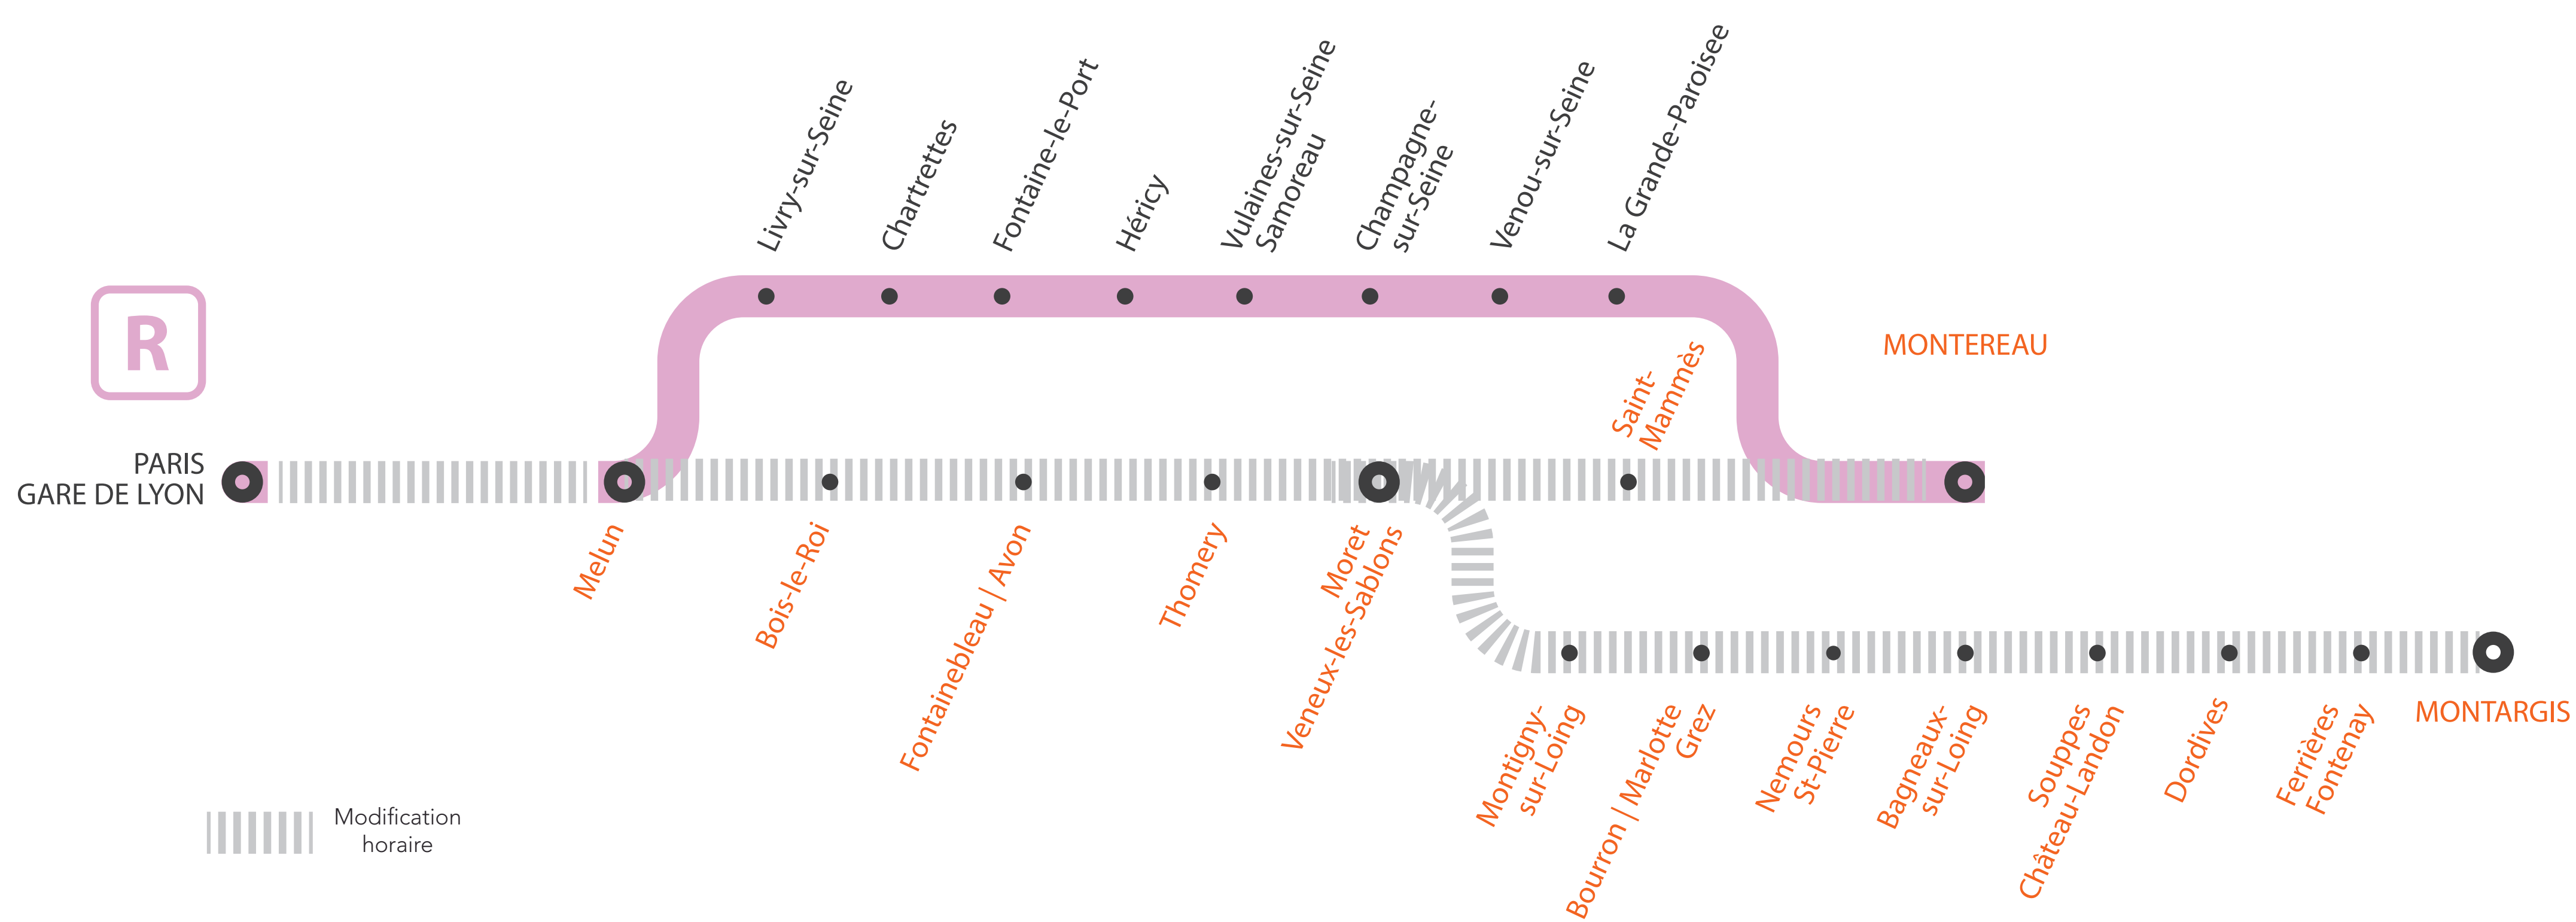

INFO TRAVAUX

MODIFICATION HORAIRES

ENTRE PARIS LYON ET MONTARGIS

ENTRE PARIS LYON ET MONTEREAU via MORET

SAMEDI ET DIMANCHE

NOV.

21
et 22

+ D'INFORMATION

- sur l'assistant (Appli) SNCF
- sur [transilien.com](https://www.transilien.com)
- sur [maligneR.transilien.com](https://www.maligneR.transilien.com)
- en gare
- sur [@LigneR_SNCF](https://twitter.com/LigneR_SNCF)