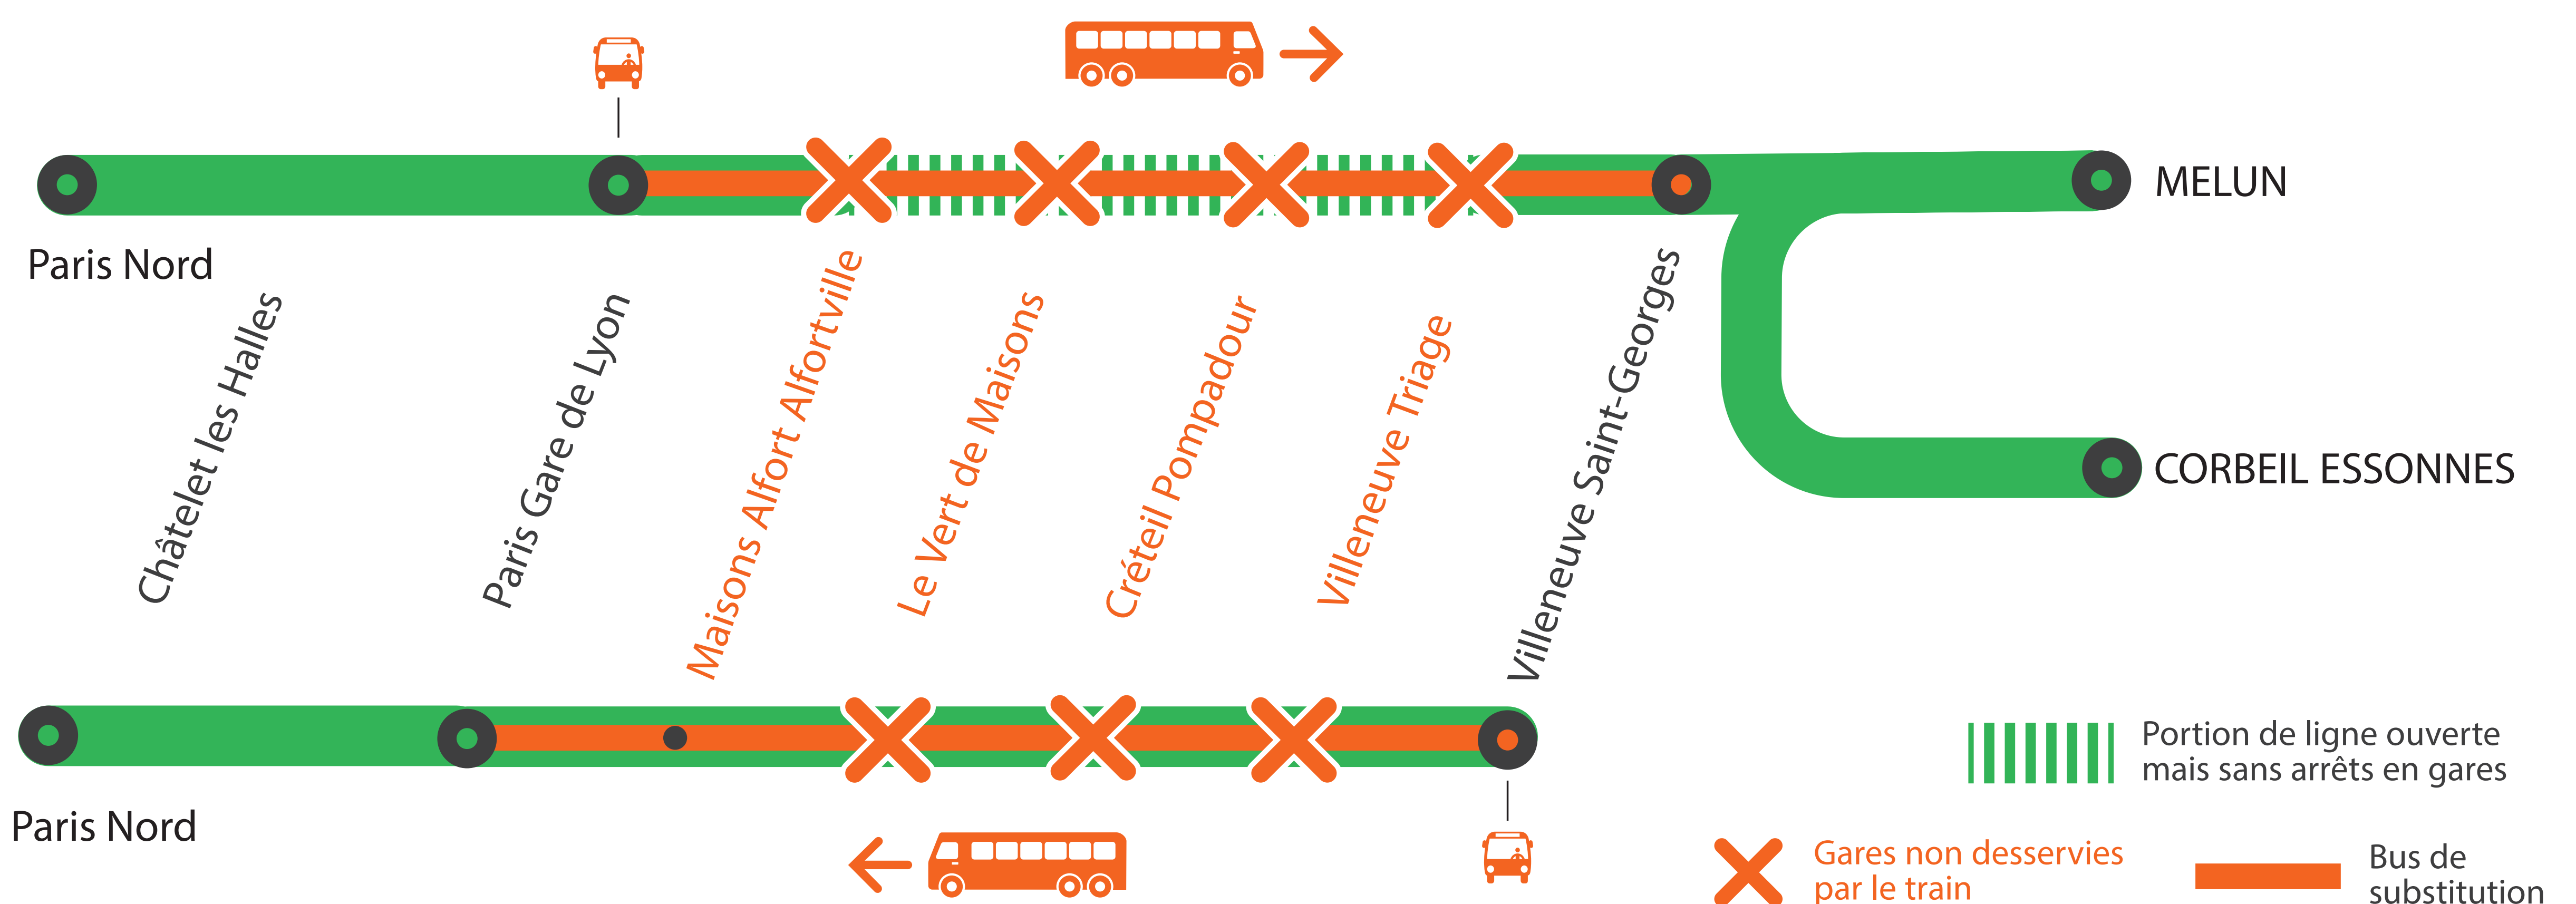

INFO TRAVAUX

WEEK
END

MOINS DE TRAINS ENTRE PARIS GARE DE LYON ET VILLENEUVE-ST-GEORGES

GARES NON DESSERVIES À PARTIR DE 22H40 ENTRE PARIS GARE DE LYON ET VILLENEUVE ST GEORGES

NOV.

7
et 8

+ D'INFORMATION

- sur l'assistant (Appli) SNCF
- sur [transilien.com](https://www.transilien.com)
- sur [maligned.transilien.com](https://www.maligned.transilien.com)
- en gare
- sur [@RERD_SNCF](https://twitter.com/RERD_SNCF)

ALLONGEMENT DU TEMPS DE TRAJET

30 MINUTES

MOINS DE TRAINS

DE PARIS GARE DU NORD À VILLENEUVE ST GEORGES

RER D FERMÉ

DE PARIS GARE DU NORD À VILLENEUVE ST GEORGES À PARTIR DE 22H40

SAMEDI 7 NOVEMBRE

Paris ↗ Villeneuve Saint-Georges

	ROPO	ZACO	ROPO	ROPO	ROPO	ZACO	ROPO	ROPO	ZACO	ROPO	ROPO	ZACO	ROPO	ROPO	ZACO	ROPO
PARIS LYON Banlieue	5:31	5:39	5:46	-	6:16	6:24	6:31	6:46	6:54	7:01	7:16	7:24	7:31	7:46	7:54	8:01
PARIS LYON Grandes Lignes				6:01												
MAISONS ALFORT	5:38	5:46	5:53	6:08	6:23	6:31	6:38	6:53	7:01	7:08	7:23	7:31	7:38	7:53	8:01	8:08
VERT DE MAISONS	5:40		5:55	6:10	6:25		6:40	6:55		7:10	7:25		7:40	7:55		8:10
CRETEIL POMPADOUR	5:44	5:50	5:59	6:14	6:29	6:35	6:44	6:59	7:05	7:14	7:29	7:35	7:44	7:59	8:05	8:14
VILLENEUVE TRIAGE	5:48		6:03	6:18	6:33		6:48	7:03		7:18	7:33		7:48	8:03		8:18
VILLENEUVE ST GEORGES	5:51	5:57	6:06	6:21	6:36	6:42	6:51	7:06	7:12	7:21	7:36	7:42	7:51	8:06	8:12	8:21