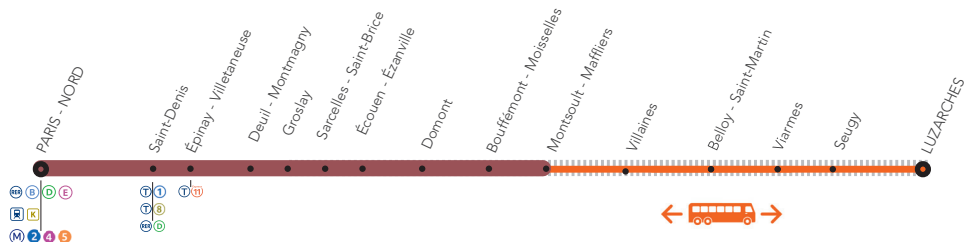

INFO TRAVAUX

NOVEMBRE

lu	ma	me	je	ve	sa	di
						1
2	3	4	5	6	7	8
9	10	11	12	13	14	15
16	17	18	19	20	21	22
23	24	25	26	27	28	29
30	31					

LIGNE H FERMÉE

À PARTIR DE 22H30

AUCUN TRAIN ENTRE

**MONTSOULT MAFFLIERS <>
LUZARCHES**

Maintenance sur les voies.

 BUS DE SUBSTITUTION

 Partion de ligne fermée

**BUS ENTRE
MONTSOULT MAFFLIERS <>
LUZARCHES**

PARIS EST <> ERMONT EAUBONNE <> MONTSOULT MAFFLIERS <> LUZARCHES <> PERSAN BEAUMONT

du lundi 2 Novembre au vendredi 13 Novembre

	 125499	 125501	 BUS	 125503	 BUS
Paris Gare du Nord	21:04	22:04		23:04	
Saint-Denis	21:11	22:11		23:11	
Épinay - Villetaneuse	21:15	22:15		23:15	
Deuil - Montmagny	21:18	22:18		23:18	
Groslay	21:21	22:21		23:21	
Sarcelles - Saint-Brice	21:24	22:24		23:24	
Écouen - Ézanville	21:28	22:28		23:28	
Domont	21:31	22:31		23:31	
Bouffémont - Moisselles	21:34	22:34		23:34	
Montsoult Maffliers (arrivée)	 	22:37		23:37	
Montsoult Maffliers (départ)	21:39		22:45		23:45
Villaines	21:41		22:51		23:51
Belloy St-Martin	21:44		22:55		23:55
Viarmes	21:48		23:00		00:00
Seugy	21:51		23:09		00:09
Luzarches	21:53		23:15		00:15