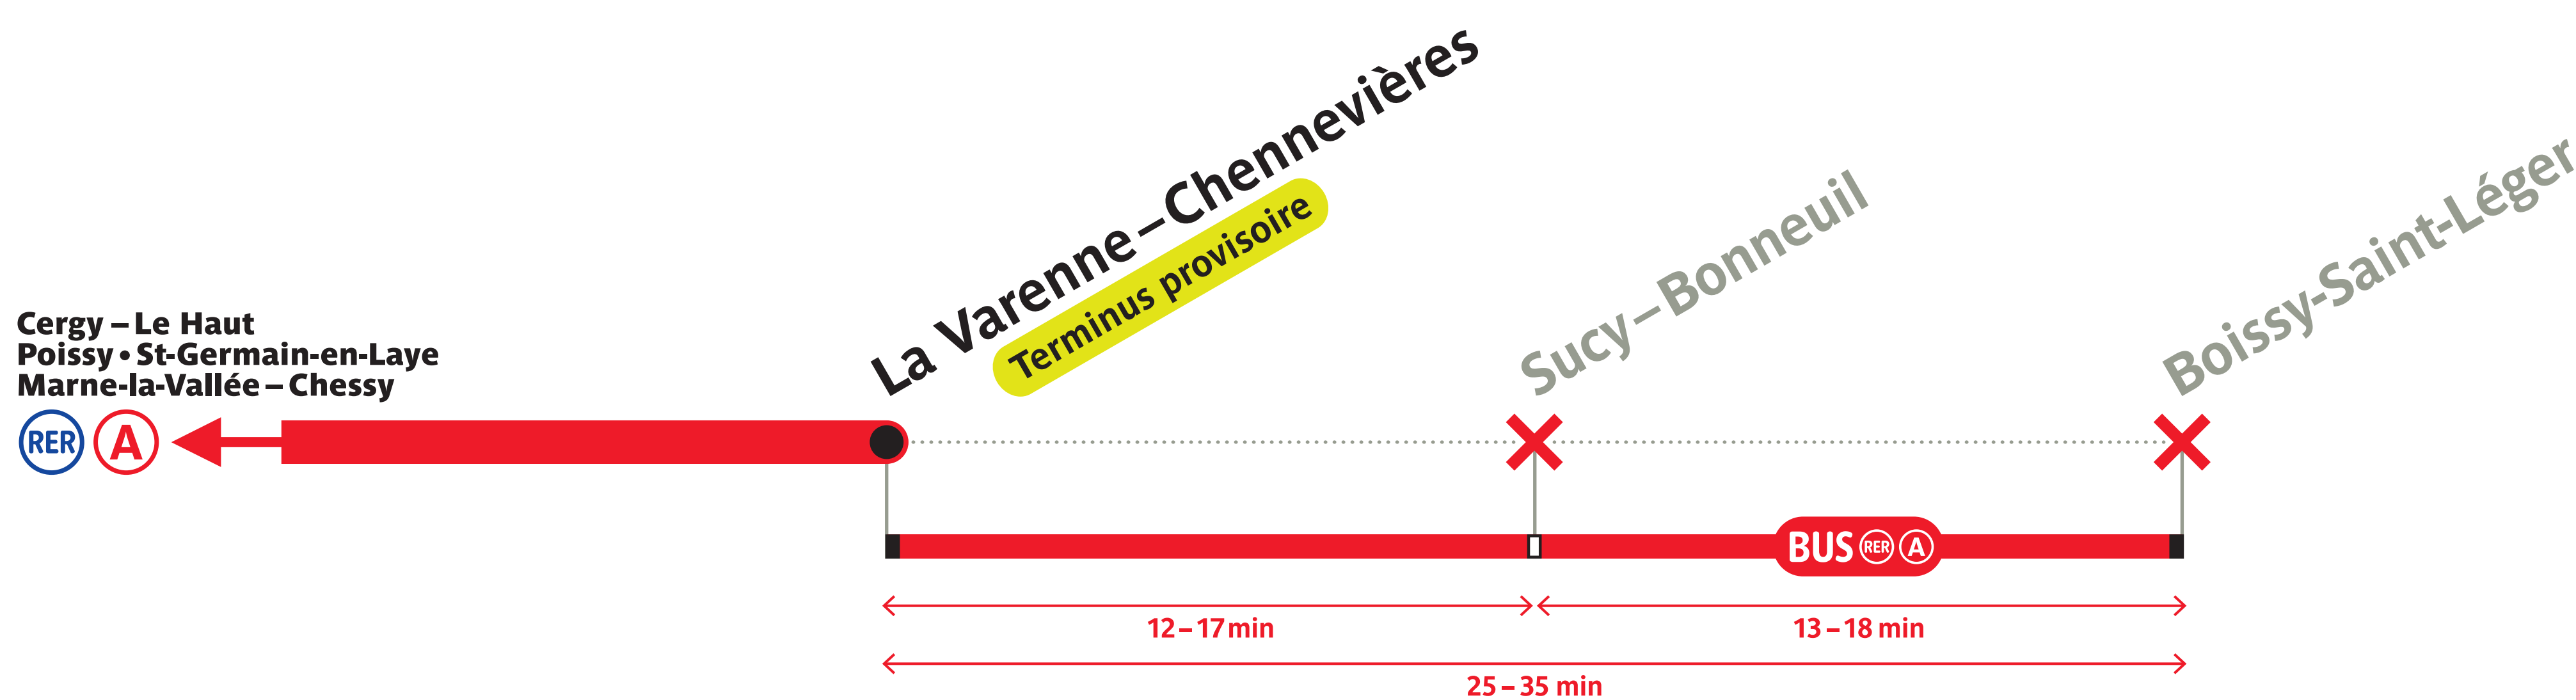

Fermeture entre La Varenne–Chennevières et Boissy-Saint-Léger du 11 au 14 novembre inclus

**Pendant les 4 jours, un bus de remplacement est disponible.
Nous vous aidons à adapter vos trajets.**

 No service between La Varenne–Chennevières and Boissy-St-Léger from 11 to 14 November. A replacement bus service will operate between during the 4-day of construction work. Please adapt your itinerary accordingly.

 Vom 11. bis einschließlich 14. November zwischen La Varenne–Chennevières und Boissy-St-Léger geschlossen. Während der viertägigen Bauarbeiten verkehrt ein Ersatzbus. Wir bitten Sie, Ihre Fahrtstrecken entsprechend anzupassen.