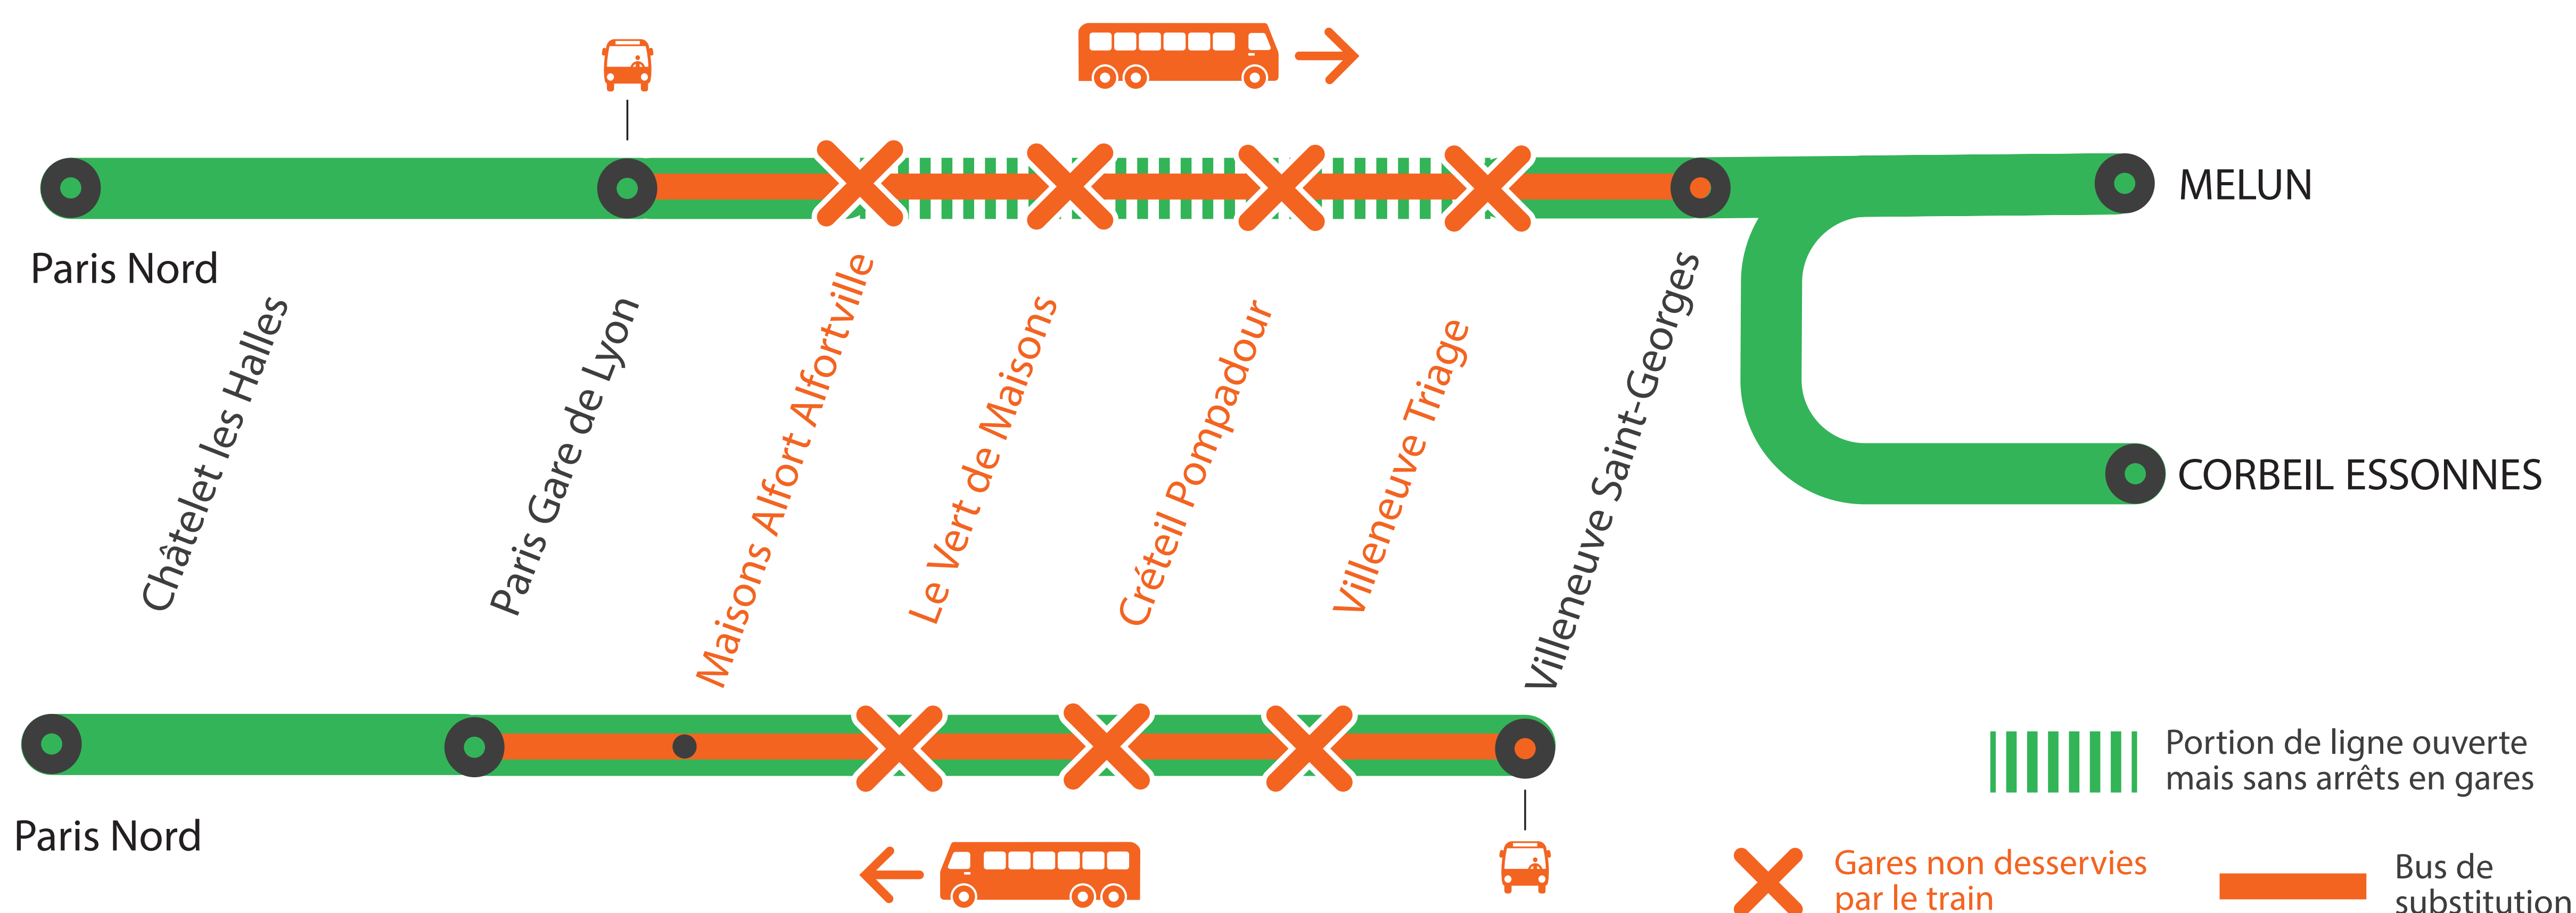

INFO TRAVAUX

WEEK
END

MOINS DE TRAINS ENTRE PARIS GARE DE LYON ET VILLENEUVE-ST-GEORGES

GARES NON DESSERVIES À PARTIR DE 22H40 ENTRE PARIS GARE DE LYON ET VILLENEUVE ST GEORGES

NOV.

21
et 22

+ D'INFORMATION

- sur l'assistant (Appli) SNCF
- sur [transilien.com](https://www.transilien.com)
- sur [maligneD.transilien.com](https://www.maligneD.transilien.com)
- en gare
- sur [@RERD_SNCF](https://twitter.com/RERD_SNCF)

ALLONGEMENT DU TEMPS DE TRAJET

30 MINUTES