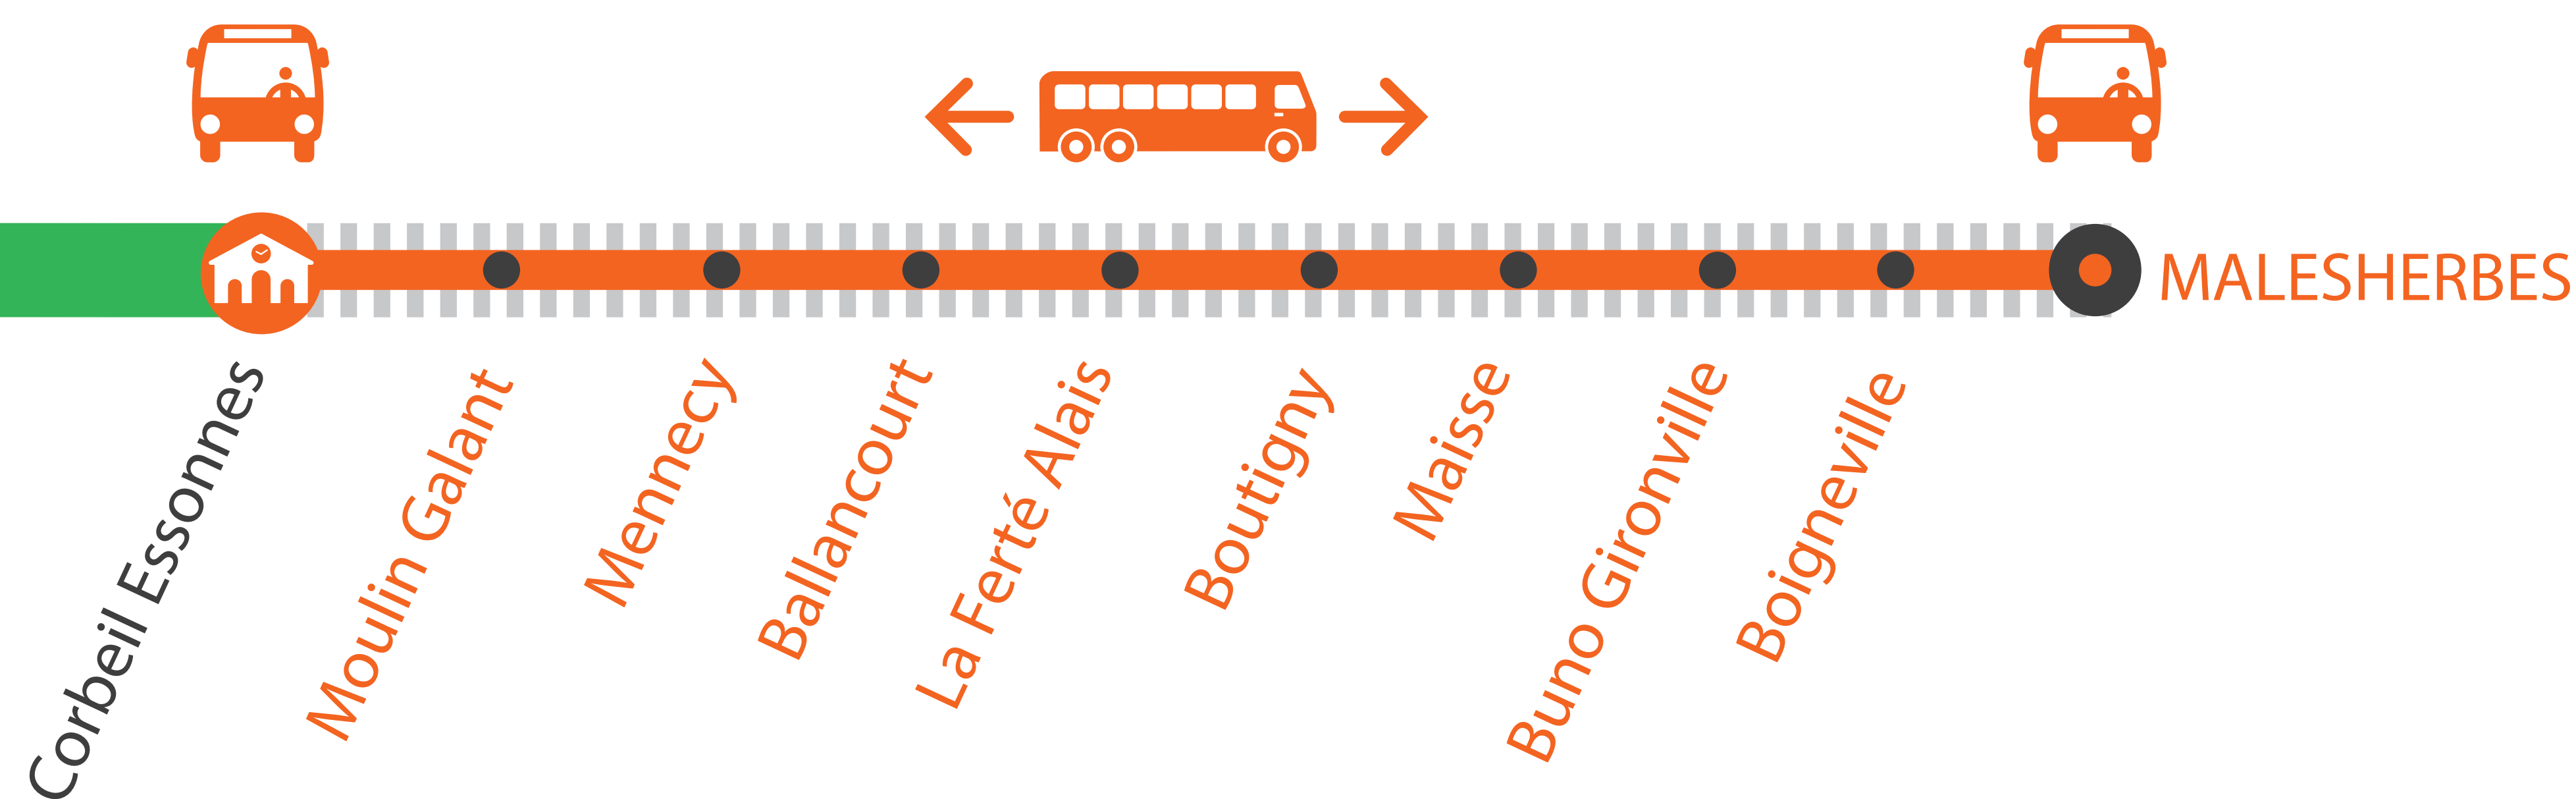

INFO TRAVAUX

AUCUN TRAIN ENTRE CORBEIL ESSONNES ET MALESHERBES DE 10H20 À 14H

NOV.

16
au 20

+ D'INFORMATION

- sur l'assistant (Appli) SNCF
- sur [transilien.com](https://www.transilien.com)
- sur maligneD.transilien.com
- en gare
- sur @RERD_SNCF

PARIS LYON

Terminus et
origine des trains

Portion de
ligne fermée

Bus de
substitution

BUS DE SUBSTITUTION / ALLONGEMENT DE TRAJET

Corbeil
Essonnes

Malesherbes **1H05**