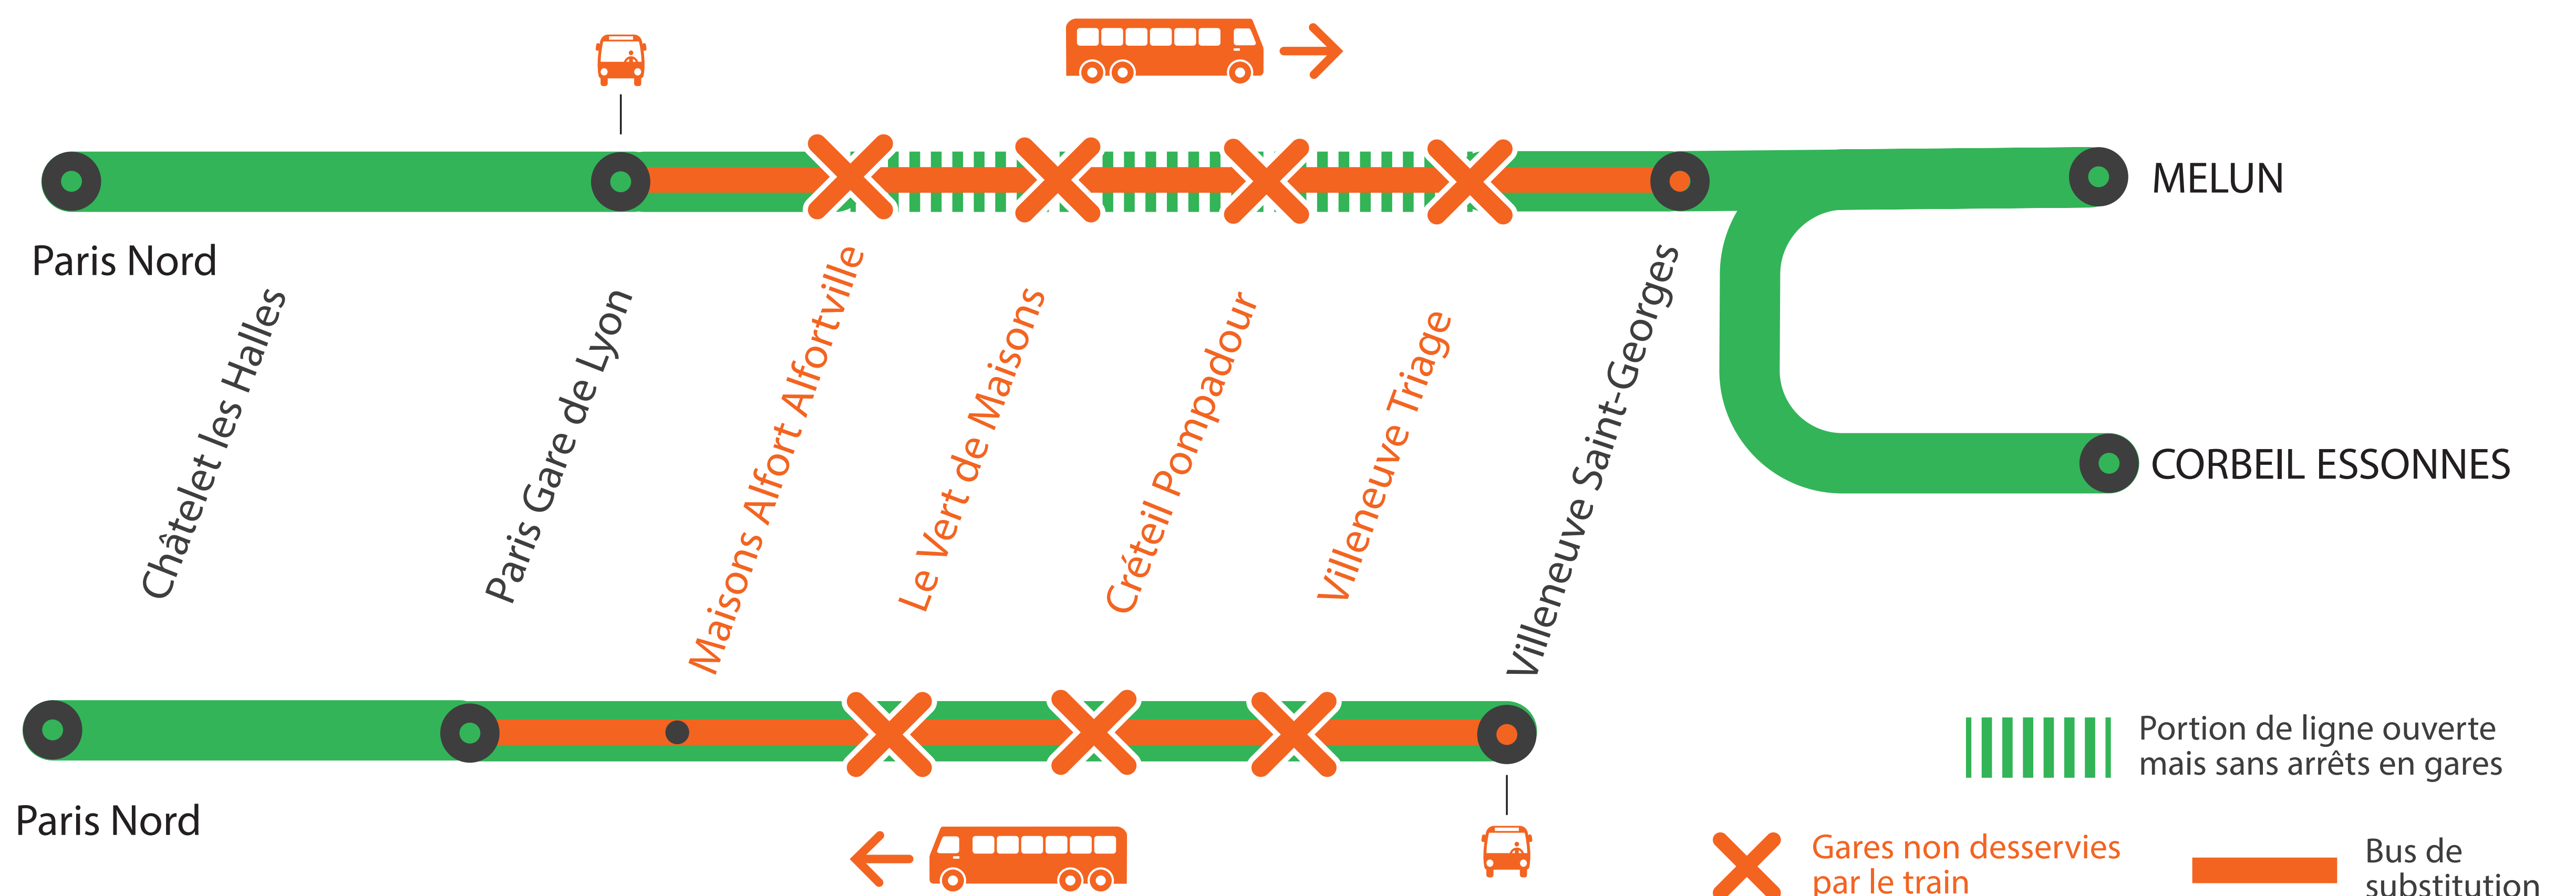

## GARES NON DESSERVIES ENTRE PARIS GARE DE LYON\* ET VILLENEUVE-ST-GEORGES DE 22H45 À 4H50

\* Du lundi au jeudi trains au départ de Paris Gare de Lyon Grandes Lignes à partir de 22h50.

NOV.

16  
au 20

### BUS DE SUBSTITUTION / ALLONGEMENT DE TRAJET

Paris  
Gare de Lyon

Villeneuve  
Saint-Georges

**+40 MIN**