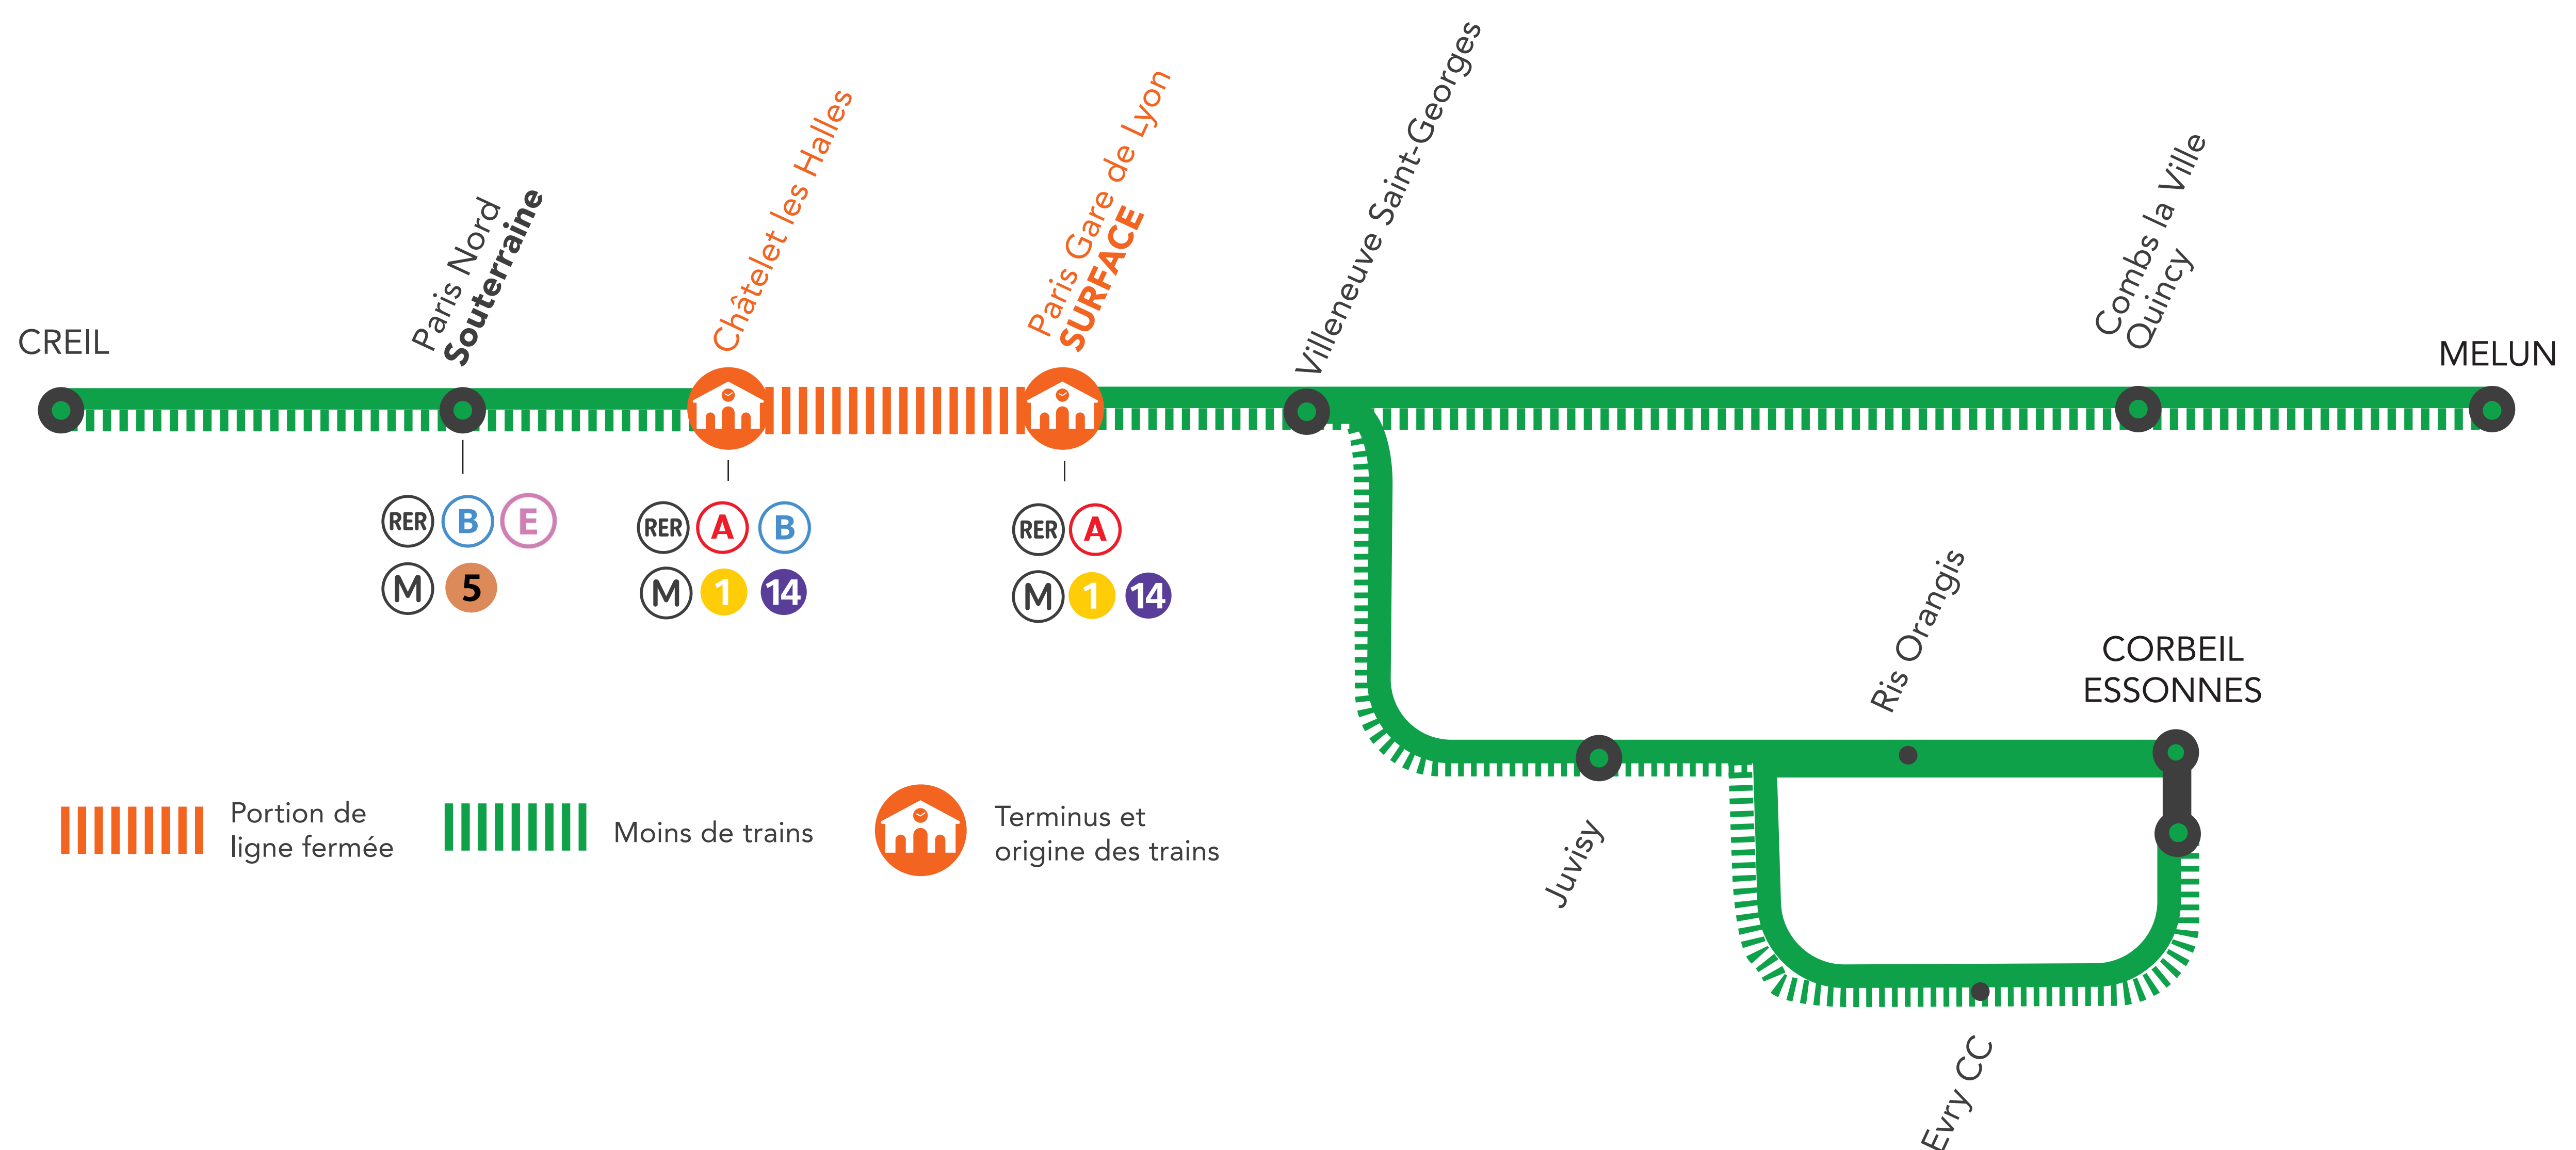

INFO TRAVAUX

RER D FERMÉ ENTRE PARIS GARE DE LYON ET CHÂTELET LES HALLES À PARTIR DE 22H50

DU LUNDI AU JEUDI

NOV.

16
au 19

+ D'INFORMATION

- sur l'assistant (Appli) SNCF
- sur [transilien.com](https://www.transilien.com)
- sur maligneD.transilien.com
- en gare
- sur [@RERD_SNCF](https://twitter.com/RERD_SNCF)

➤ Les trains sont terminus et origine **Paris Gare de Lyon Grandes Lignes**.

➤ Les trains sont terminus et origine **Châtelet les Halles**.