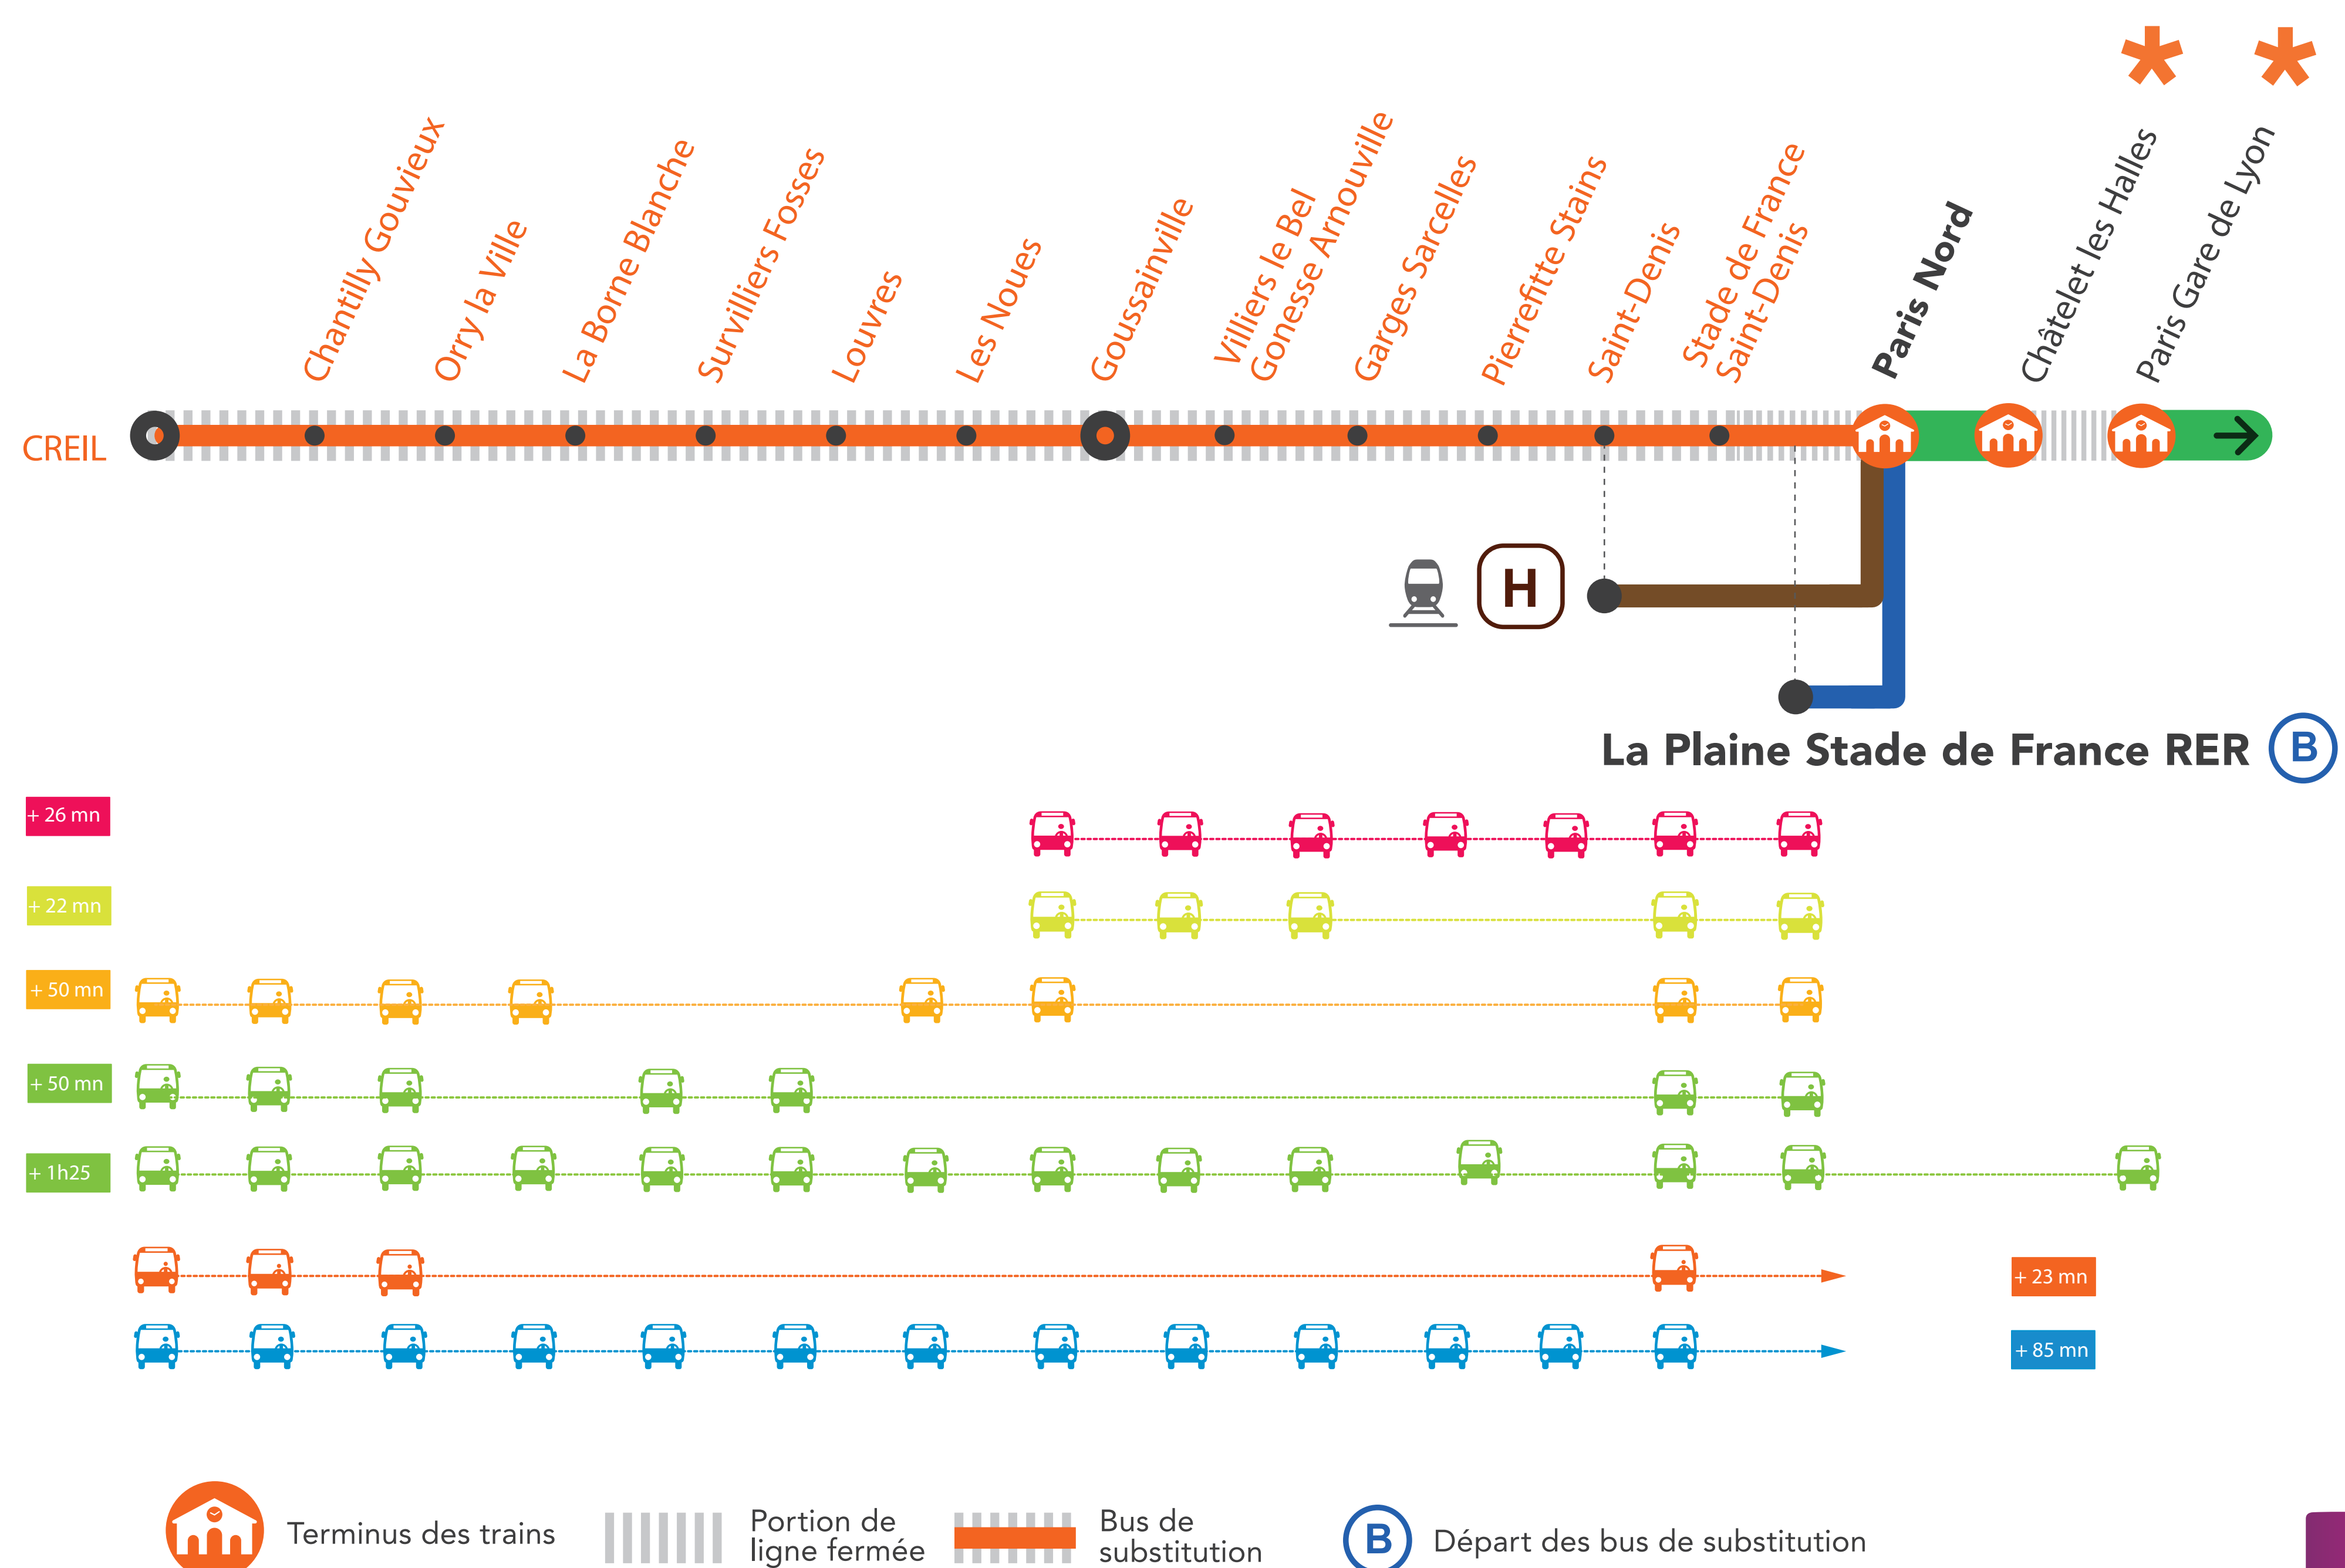

AUCUN TRAIN ENTRE CREIL ET STADE DE FRANCE* À PARTIR DE 23H30

AUCUN TRAIN DE PARIS GARE DE LYON* À CREIL À PARTIR DE 23H55

DU LUNDI AU VENDREDI

* Départ des bus de la **Gare La Plaine Stade de France RER B** à partir de 0h20.

DU LUNDI AU JEUDI

* À partir de 23h les trains ont pour origine terminus Châtelet les Halles.

* Le train au départ de Creil à 22h38 ne dessert pas la gare de Stade de France et est rendu terminus Paris Nord Banlieue.

NOV.

16
au 20

+ D'INFORMATION

- sur l'assistant (Appli) SNCF
- sur transilien.com
- sur maligned.transilien.com
- en gare
- sur @RERD_SNCF

Terminus des trains

Portion de ligne fermée

Bus de substitution

Départ des bus de substitution