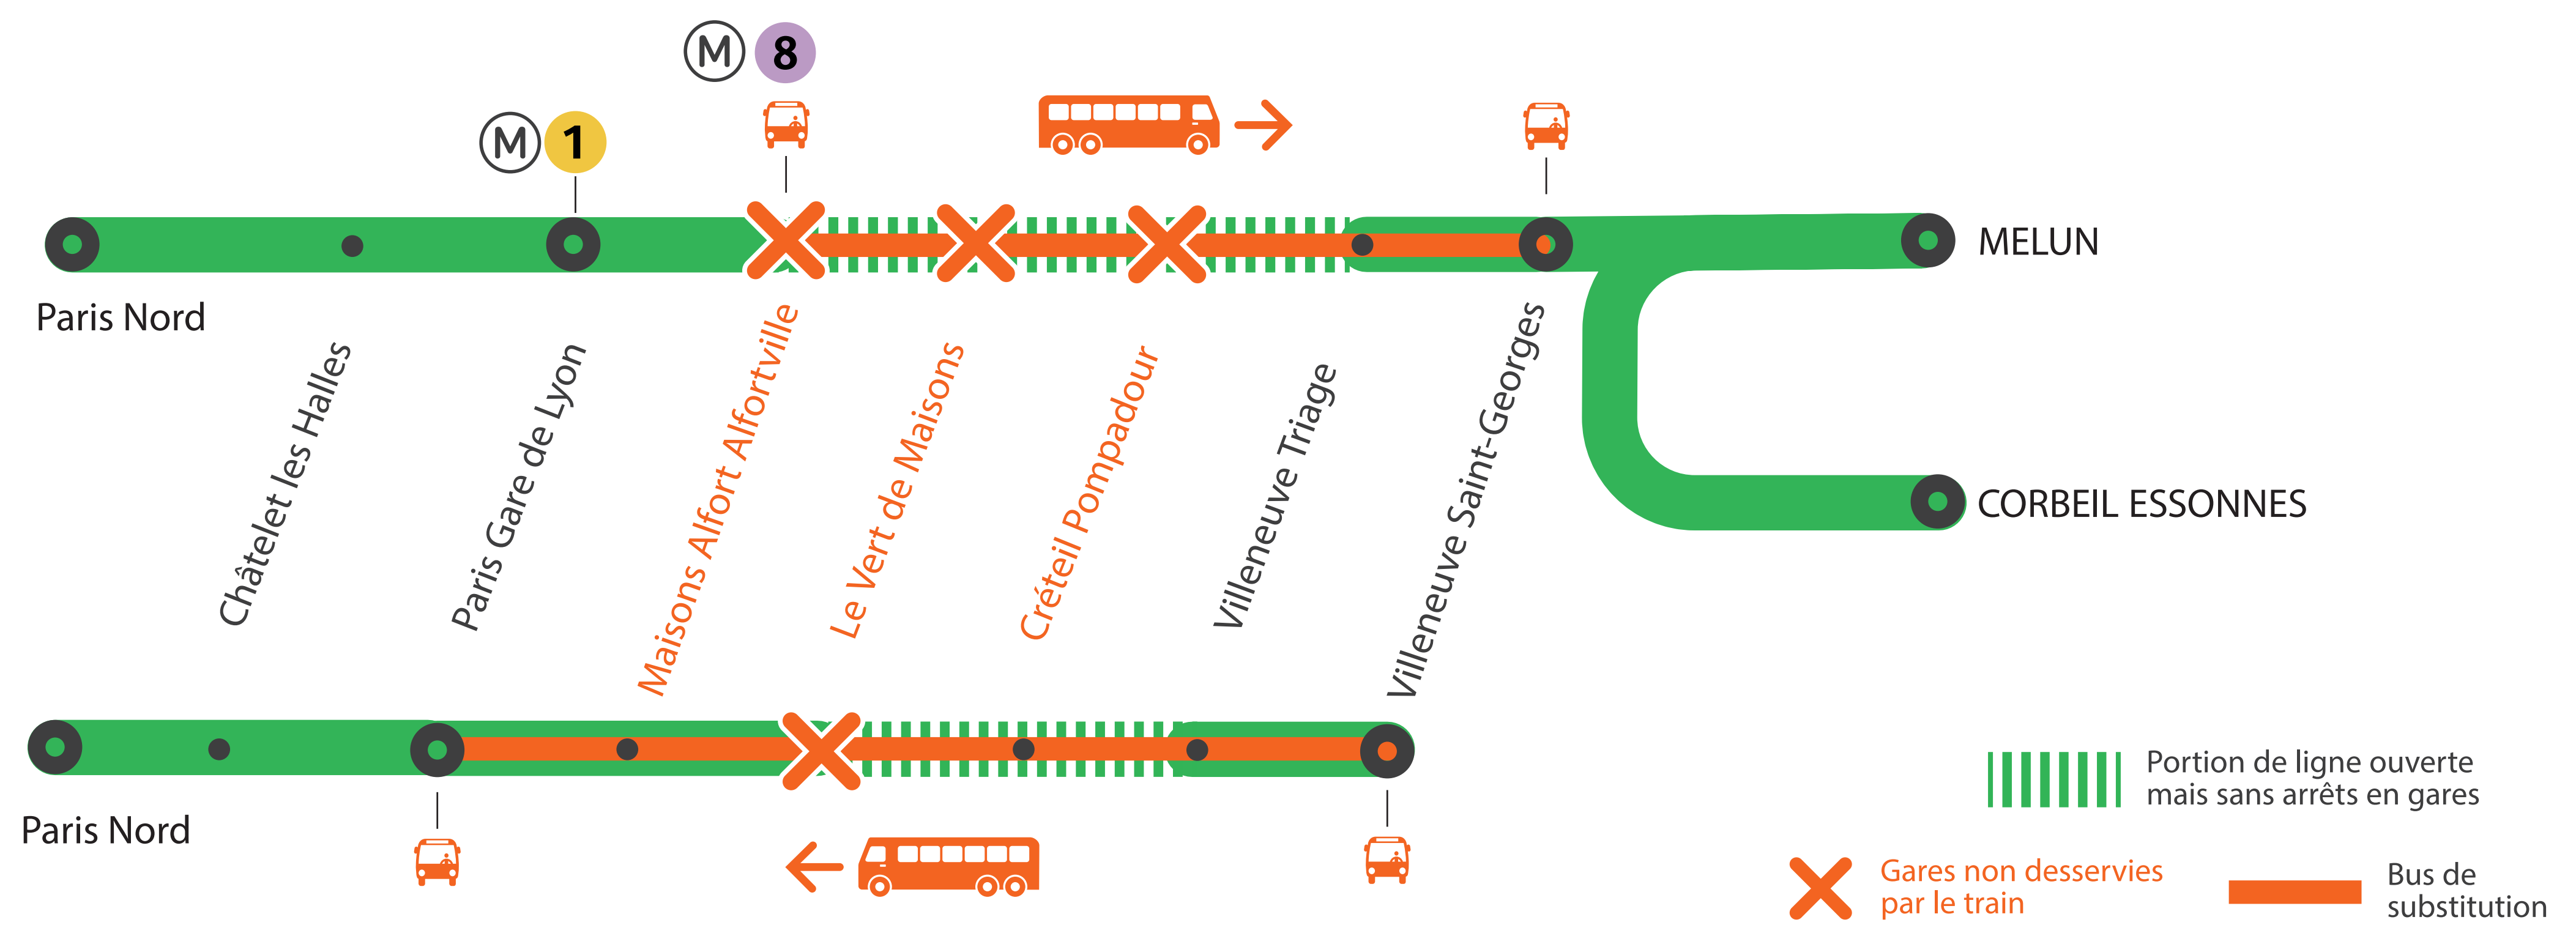

INFO TRAVAUX

WEEK
END

MOINS DE TRAINS ENTRE PARIS GARE DE LYON ET VILLENEUVE-ST-GEORGES

GARES NON DESSERVIES ENTRE PARIS GARE DE LYON ET VILLENEUVE ST GEORGES

NOV.

14
et 15

+ D'INFORMATION

- sur l'assistant (Appli) SNCF
- sur transilien.com
- sur maligneD.transilien.com
- en gare
- sur @RERD_SNCF

SAMEDI ET DIMANCHE

DIMANCHE SOIR 22H40