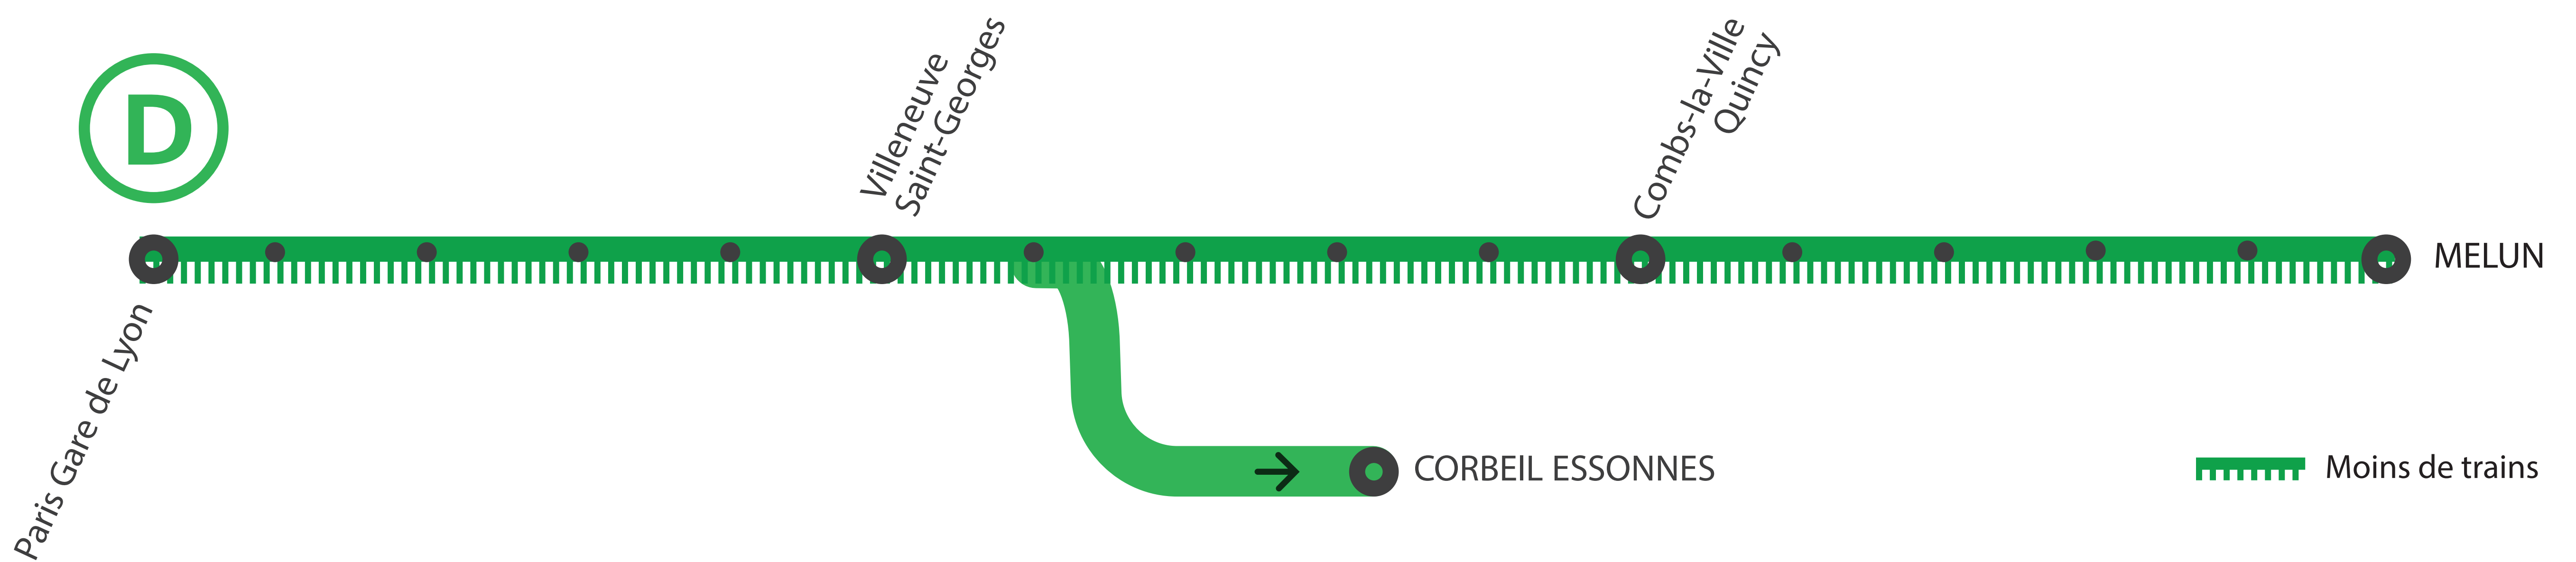

# INFO TRAVAUX

# MOINS DE TRAINS ENTRE PARIS GARE DE LYON ET MELUN VIA COMBS LA VILLE SAMEDI ET DIMANCHE

NOV.

14  
et 15

ALLONGEMENT DU TEMPS DE TRAJET

 **30 MINUTES**