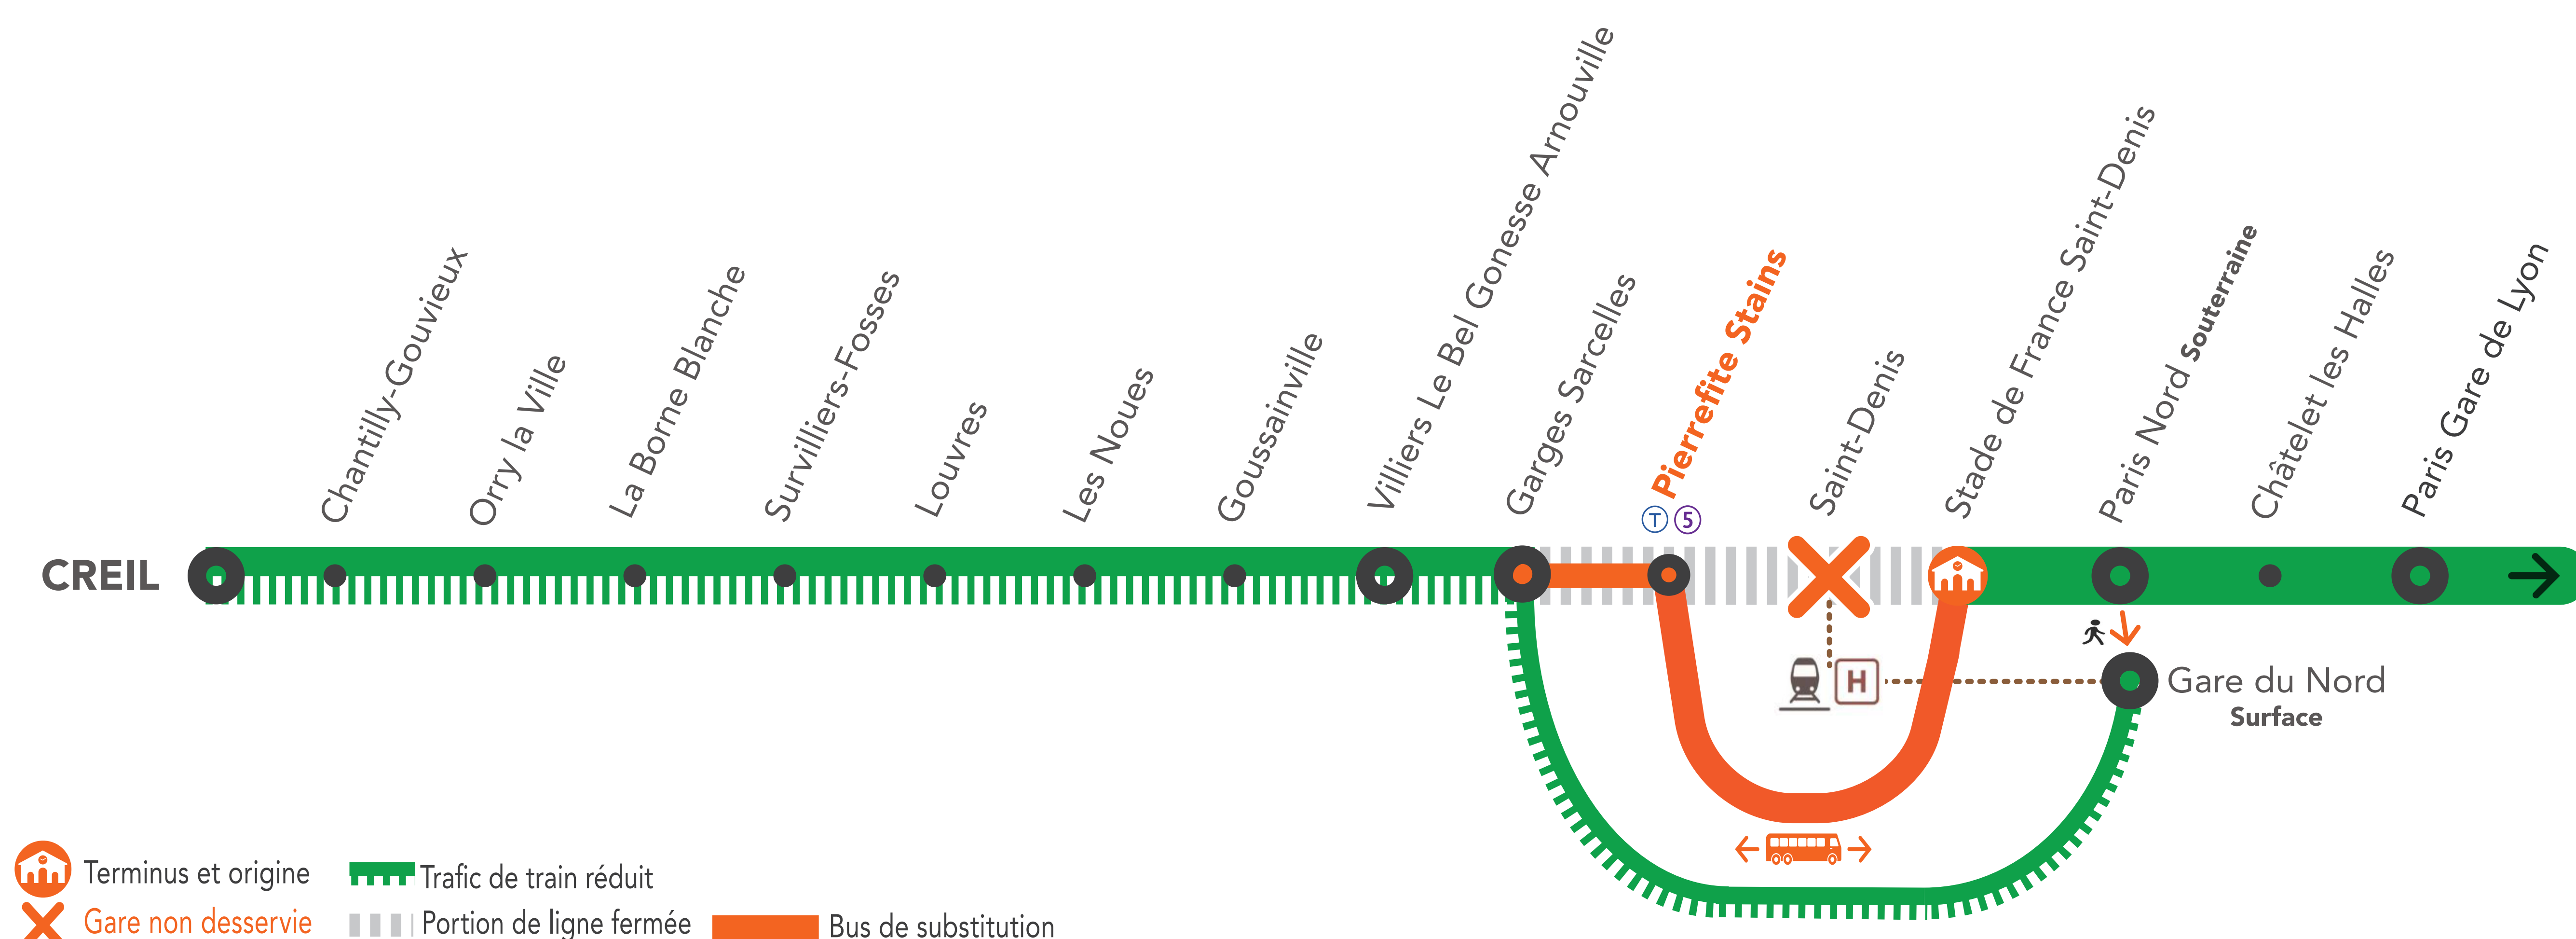

### AUCUN TRAIN\*

ENTRE STADE DE FRANCE  
ET GARGES SARCELLES

### RER D AXE NORD

ENTRE GARGES SARCELLES ET CREIL  
**TRAIN ORIGINE/TERMINUS**  
**GARE DU NORD SURFACE - CREIL**

### RER D AXE SUD

ENTRE STADE DE FRANCE ET MELUN / CORBEIL  
**TRAIN ORIGINE/TERMINUS**  
**STADE DE FRANCE**

\* Bus de substitutions entre Stade de France et Garges Sarcelles. La gare de Saint Denis non desservie.

Terminus et origine Trafic de train réduit  
Gare non desservie Portion de ligne fermée Bus de substitution