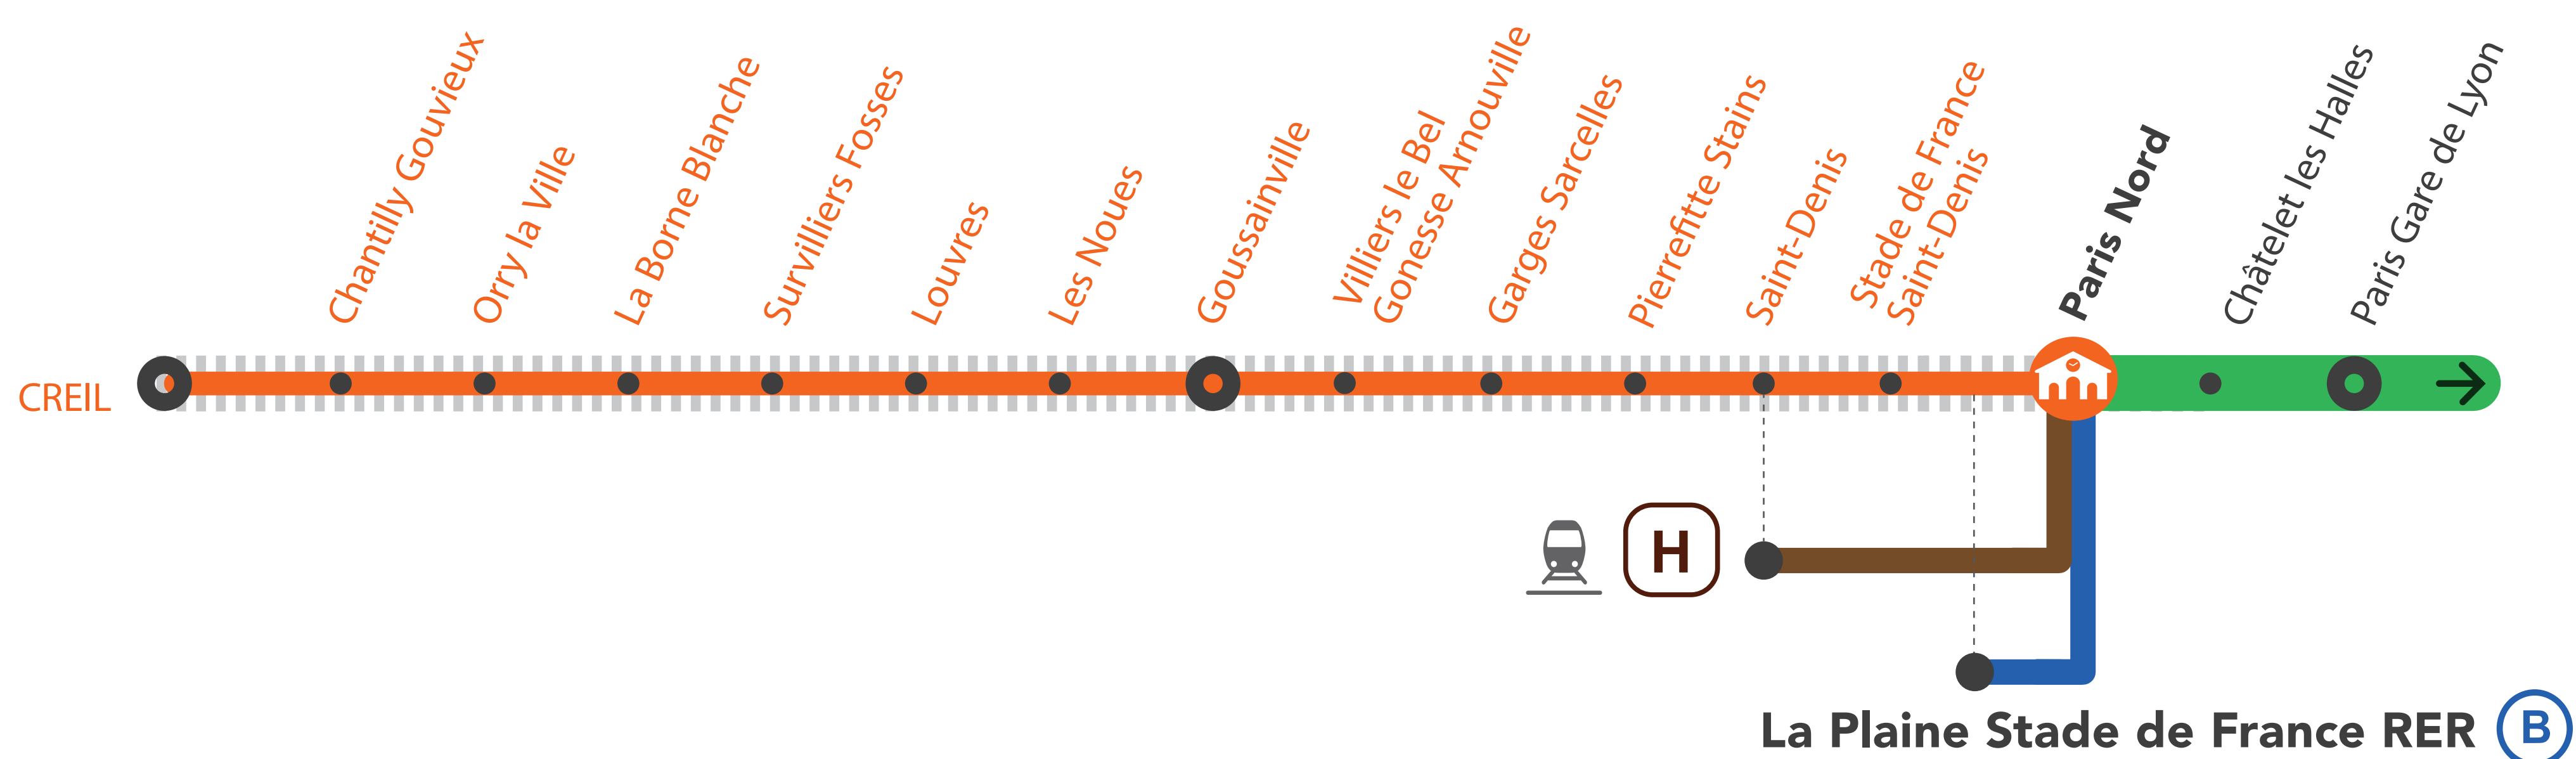

AUCUN TRAIN ENTRE STADE DE FRANCE ST DENIS* ET CREIL À PARTIR DE 23H30

*Départ des bus de la **Gare La Plaine Stade de France RER B** à partir de 00h20.

AUCUN TRAIN ENTRE PARIS GARE DE LYON ET CREIL À PARTIR DE 0H20

Le train ROPE initialement prévu à 4h39 au départ de Creil **ne circule pas de Creil à Stade de France les mardi, jeudi et vendredi**. Un bus de remplacement est mis en place entre Creil et Goussainville pour vous permettre d'emprunter le train ZACO de 5h01 à Goussainville.

Terminus des trains

Portion de ligne fermée

Bus de substitution

Départ des bus de substitution