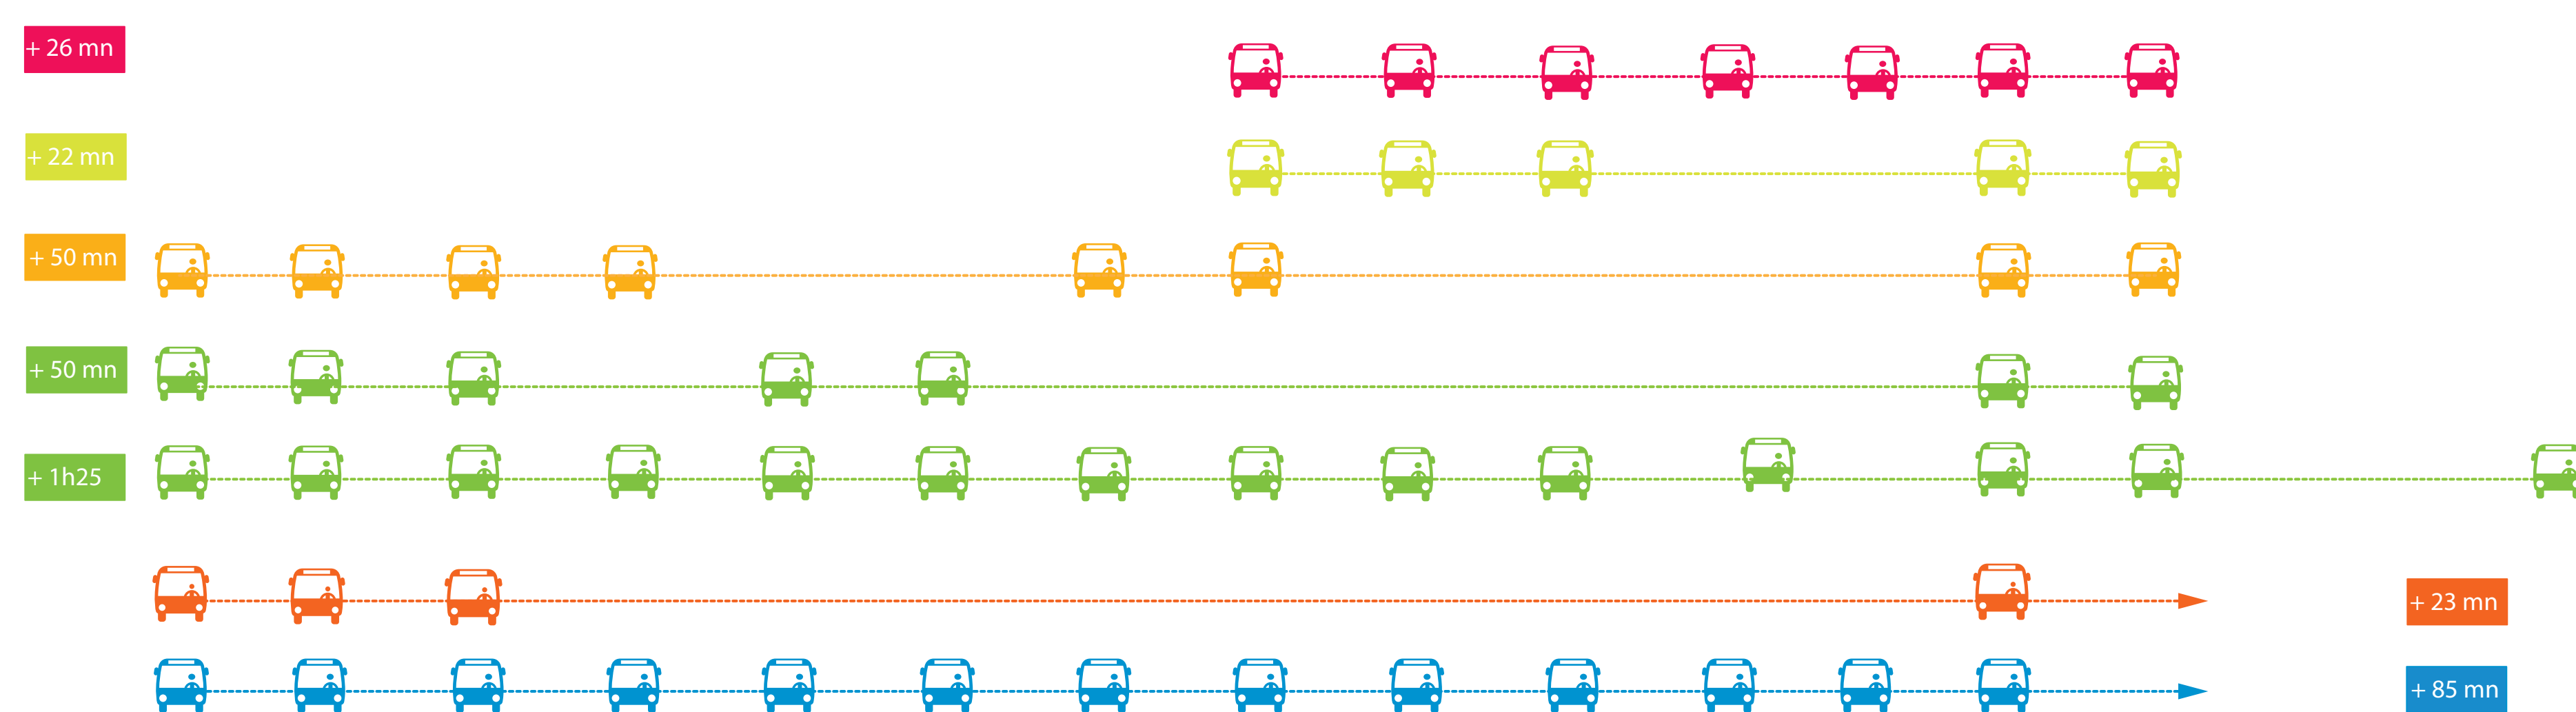

AUCUN TRAIN ENTRE STADE DE FRANCE ST DENIS* ET CREIL À PARTIR DE 23H30

*Départ des bus de la **Gare La Plaine Stade de France RER B** à partir de 00h20.

AUCUN TRAIN ENTRE PARIS GARE DE LYON ET CREIL À PARTIR DE 0H20

Le train ROPE initialement prévu à 4h39 au départ de Creil **ne circule pas de Creil à Stade de France les mardi, jeudi et vendredi**. Un bus de remplacement est mis en place entre Creil et Goussainville pour vous permettre d'emprunter le train ZACO de 5h01 à Goussainville.

Terminus des trains

Portion de ligne fermée

Bus de substitution

Départ des bus de substitution