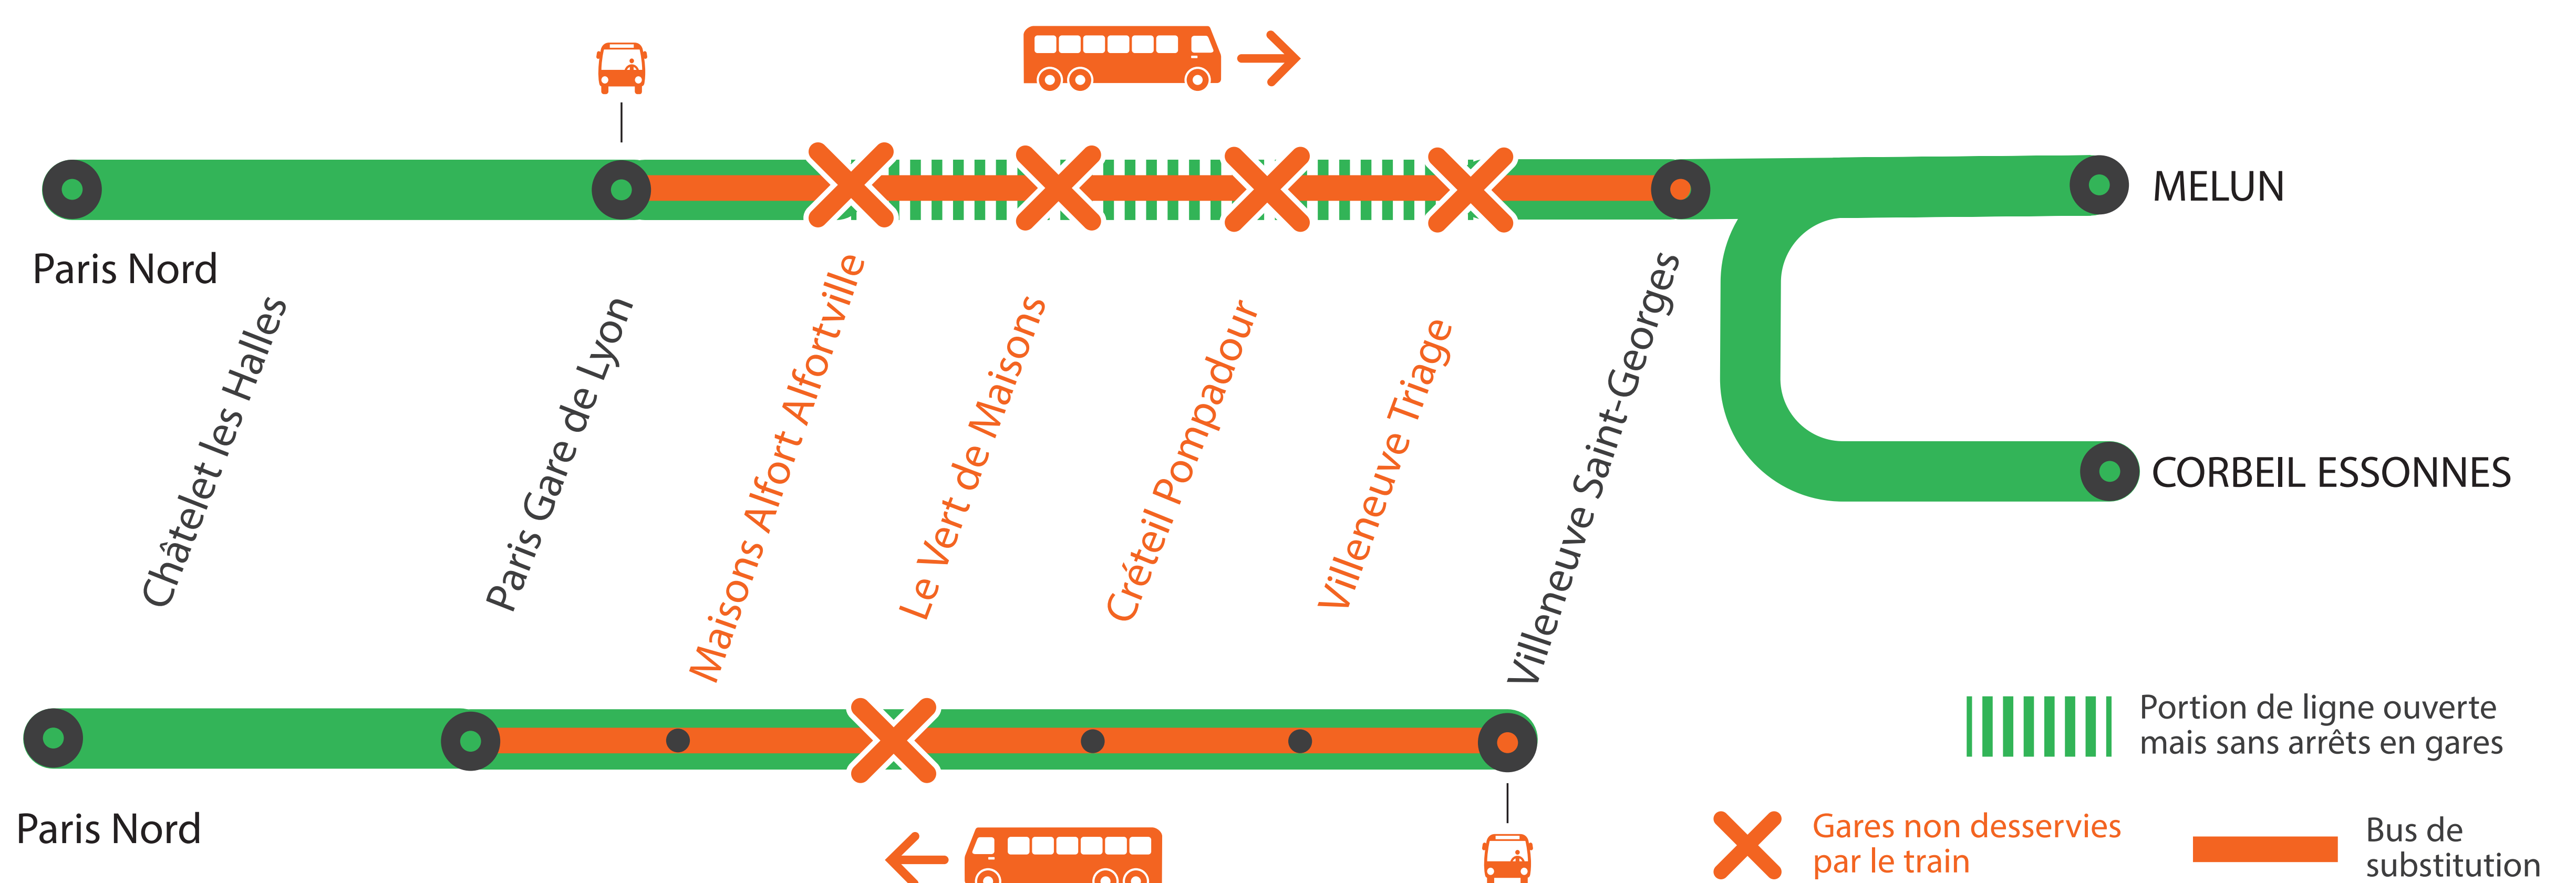

INFO TRAVAUX

GARES NON DESSERVIES ENTRE PARIS GARE DE LYON ET VILLENEUVE-ST-GEORGES DU LUNDI AU VENDREDI DE 22H45 À 4H50

LUNDI, MARDI, JEUDI ET VENDREDI :
MOINS DE TRAINS À PARTIR DE 23H55
RER D FERMÉ À PARTIR DE 0H45

BUS DE SUBSTITUTION / ALLONGEMENT DE TRAJET

Paris
Gare de Lyon

Villeneuve
Saint-Georges

+40 MIN