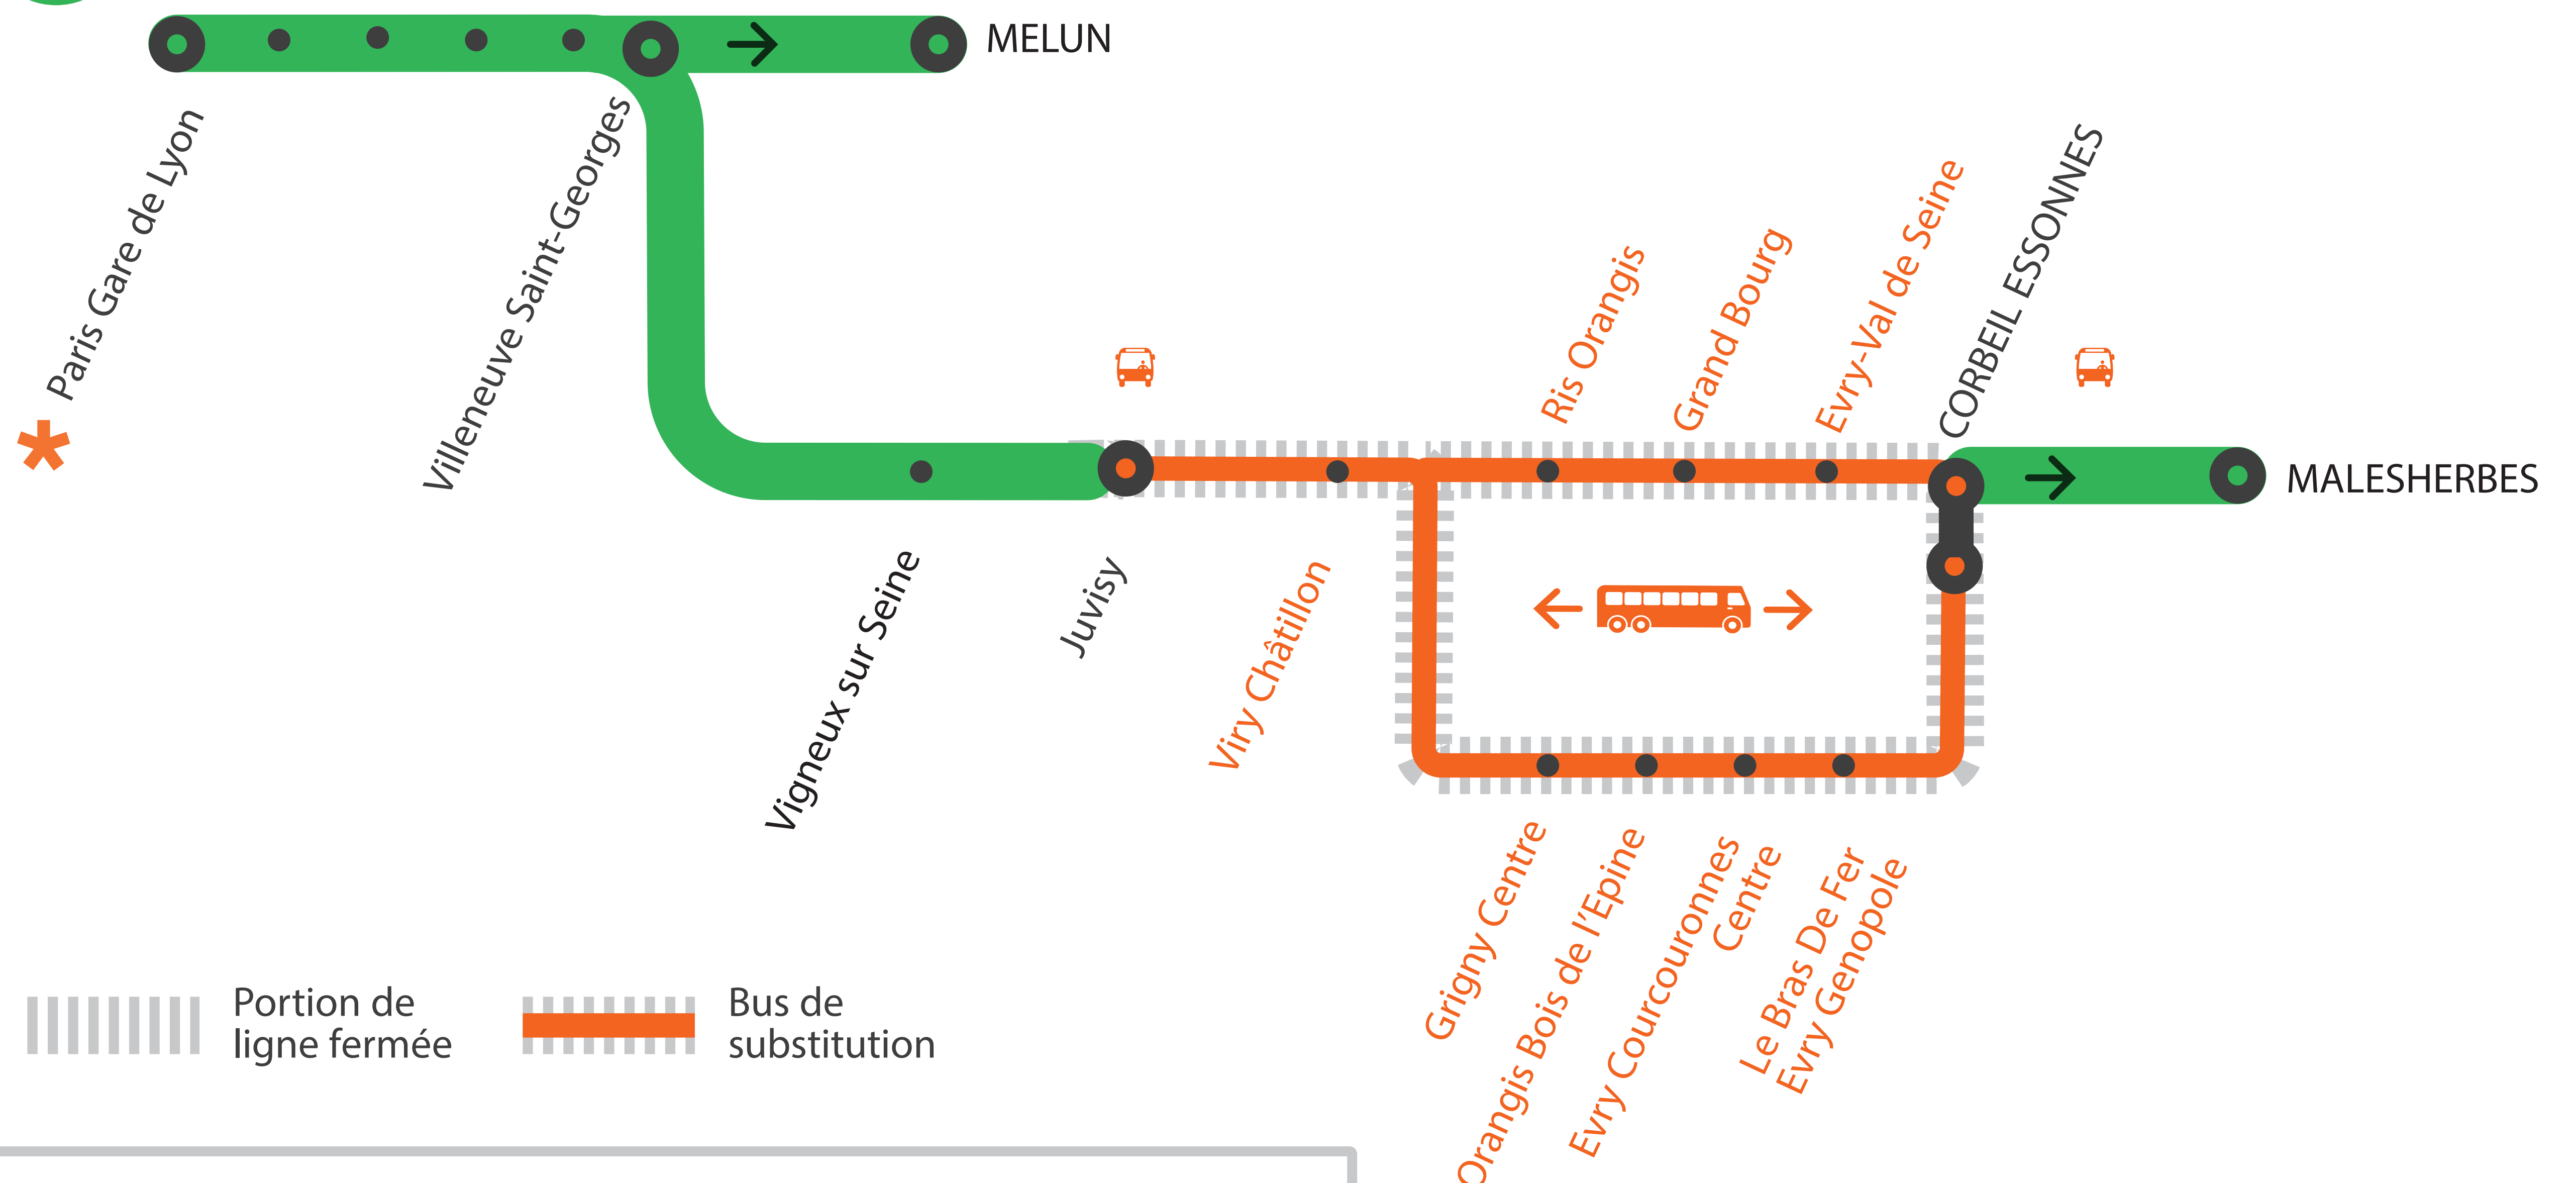

## LIGNE D FERMÉE ENTRE JUVISY ET CORBEIL ESSONNES À PARTIR DE 23H00

## LIGNE D FERMÉE DE PARIS GARE DE LYON À CORBEIL ESSONNES À PARTIR DE 23H55\*

\*Trains remplacés par des bus à partir de 00h09 au départ de Paris Gare de Lyon

**NOV.**
**9  
et 10**
**NOV.**
**12  
et 13**

### + D'INFORMATION

[➤ sur l'assistant \(Appli\) SNCF](#)    [➤ sur transilien.com](#)  
[➤ sur maligneD.transilien.com](#)    [➤ en gare](#)  
[➤ sur @RERD\\_SNCF](#)    [🐦](#)

Portion de ligne fermée

Bus de substitution

#### BUS DE SUBSTITUTION / ALLONGEMENT DE TRAJET

Juvisy ↔ Corbeil Essonnes via Evry Courcouronnes **40 MIN**  
 Juvisy ↔ Corbeil Essonnes via Ris Orangis **35 MIN**