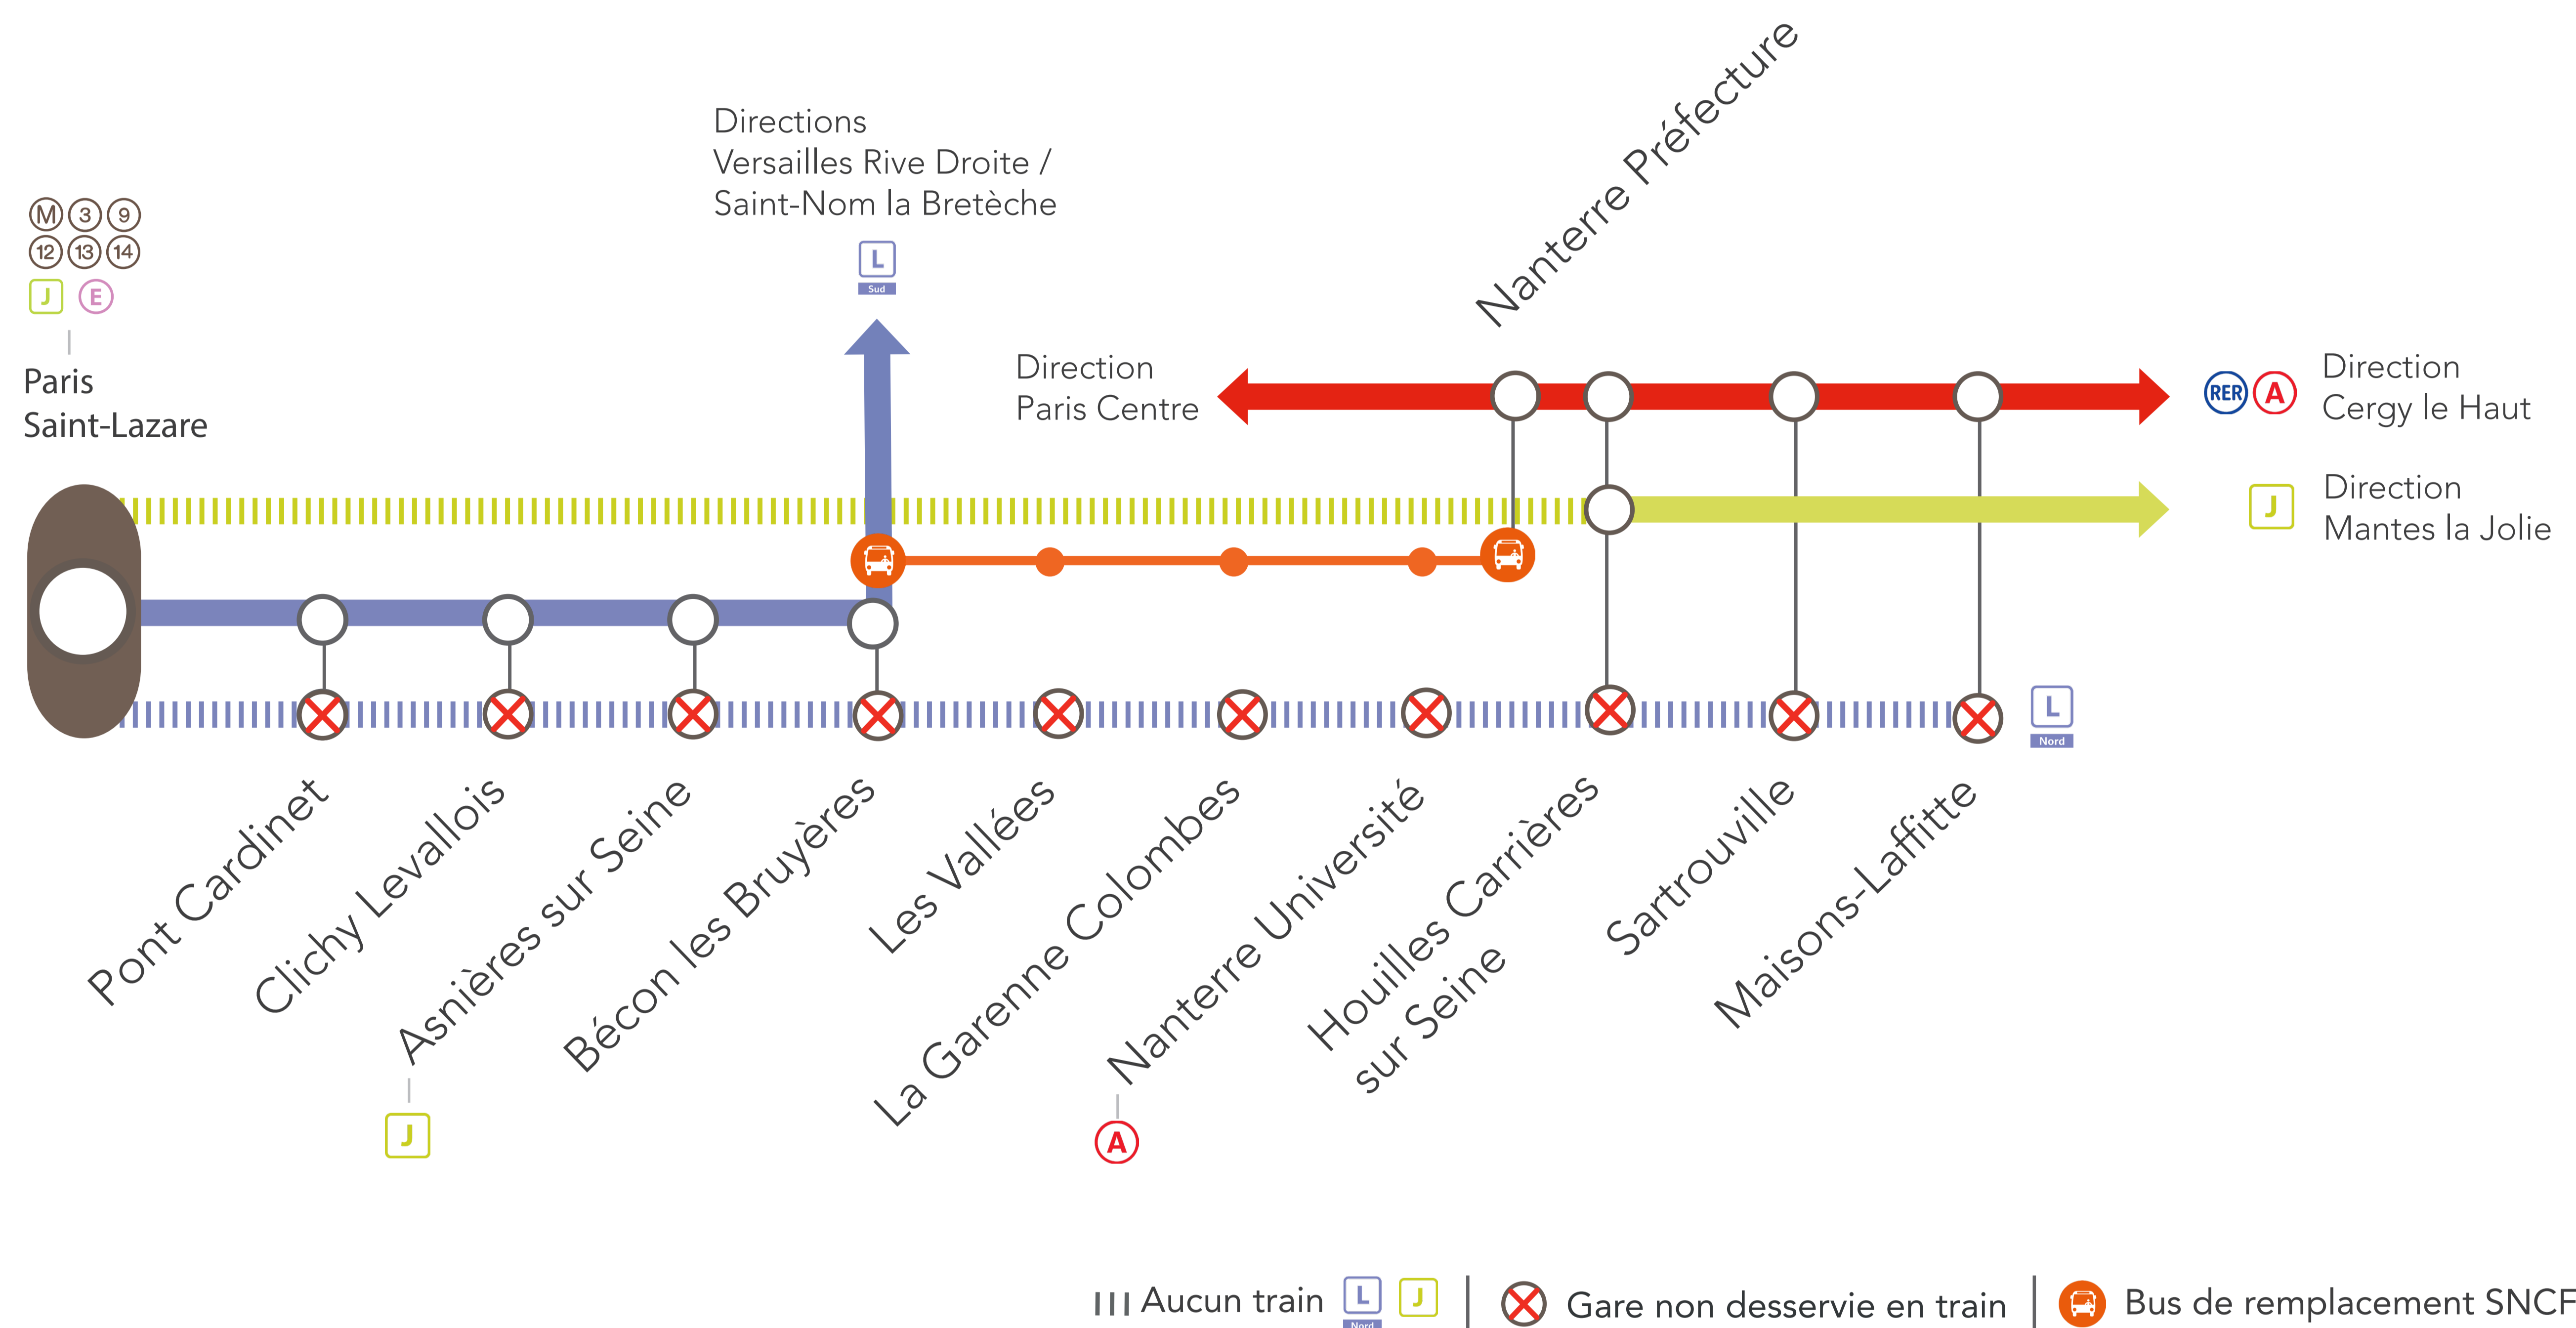

### LIGNE L NORD FERMÉE

ENTRE PARIS SAINT-LAZARE & NANTERRE UNIVERSITÉ / MAISONS-LAFFITTE

### LIGNE J FERMÉE

ENTRE PARIS SAINT-LAZARE & HOUILLES CARRIÈRES SUR SEINE

**NOV.**  
**14**  
et **15**

**NOV.**  
**21**  
et **22**

**NOV.**  
**28**  
et **29**

**+ D'INFOS**  
➤ sur les blogs de lignes  
➤ sur le fil Twitter  
➤ en gare  
➤ sur Transilien.com

**Pourquoi ces travaux ?**  
Ces travaux ont lieu pour le renouvellement des appareils de voies à La Garenne Colombes.

**BUS DE REMPLACEMENT SNCF / ALLONGEMENT DU TEMPS DE TRAJET**  
Bécon les Bruyères ↔ Nanterre Préfecture (omnibus) +20 MIN

#### DERNIERS TRAINS DE LA LIGNE L LE VENDREDI \*

GARES DE DÉPART	HORAIRES DE DÉPART	DIRECTIONS	HORAIRES D'ARRIVÉE
Paris Saint-Lazare	22:18	➔ Maisons-Laffitte	22:44
Maisons-Laffitte	22:02	➔ Paris Saint-Lazare	22:28
Paris Saint-Lazare	22:03	➔ Nanterre Université	22:21
Nanterre Université	22:26	➔ Paris Saint-Lazare	22:43