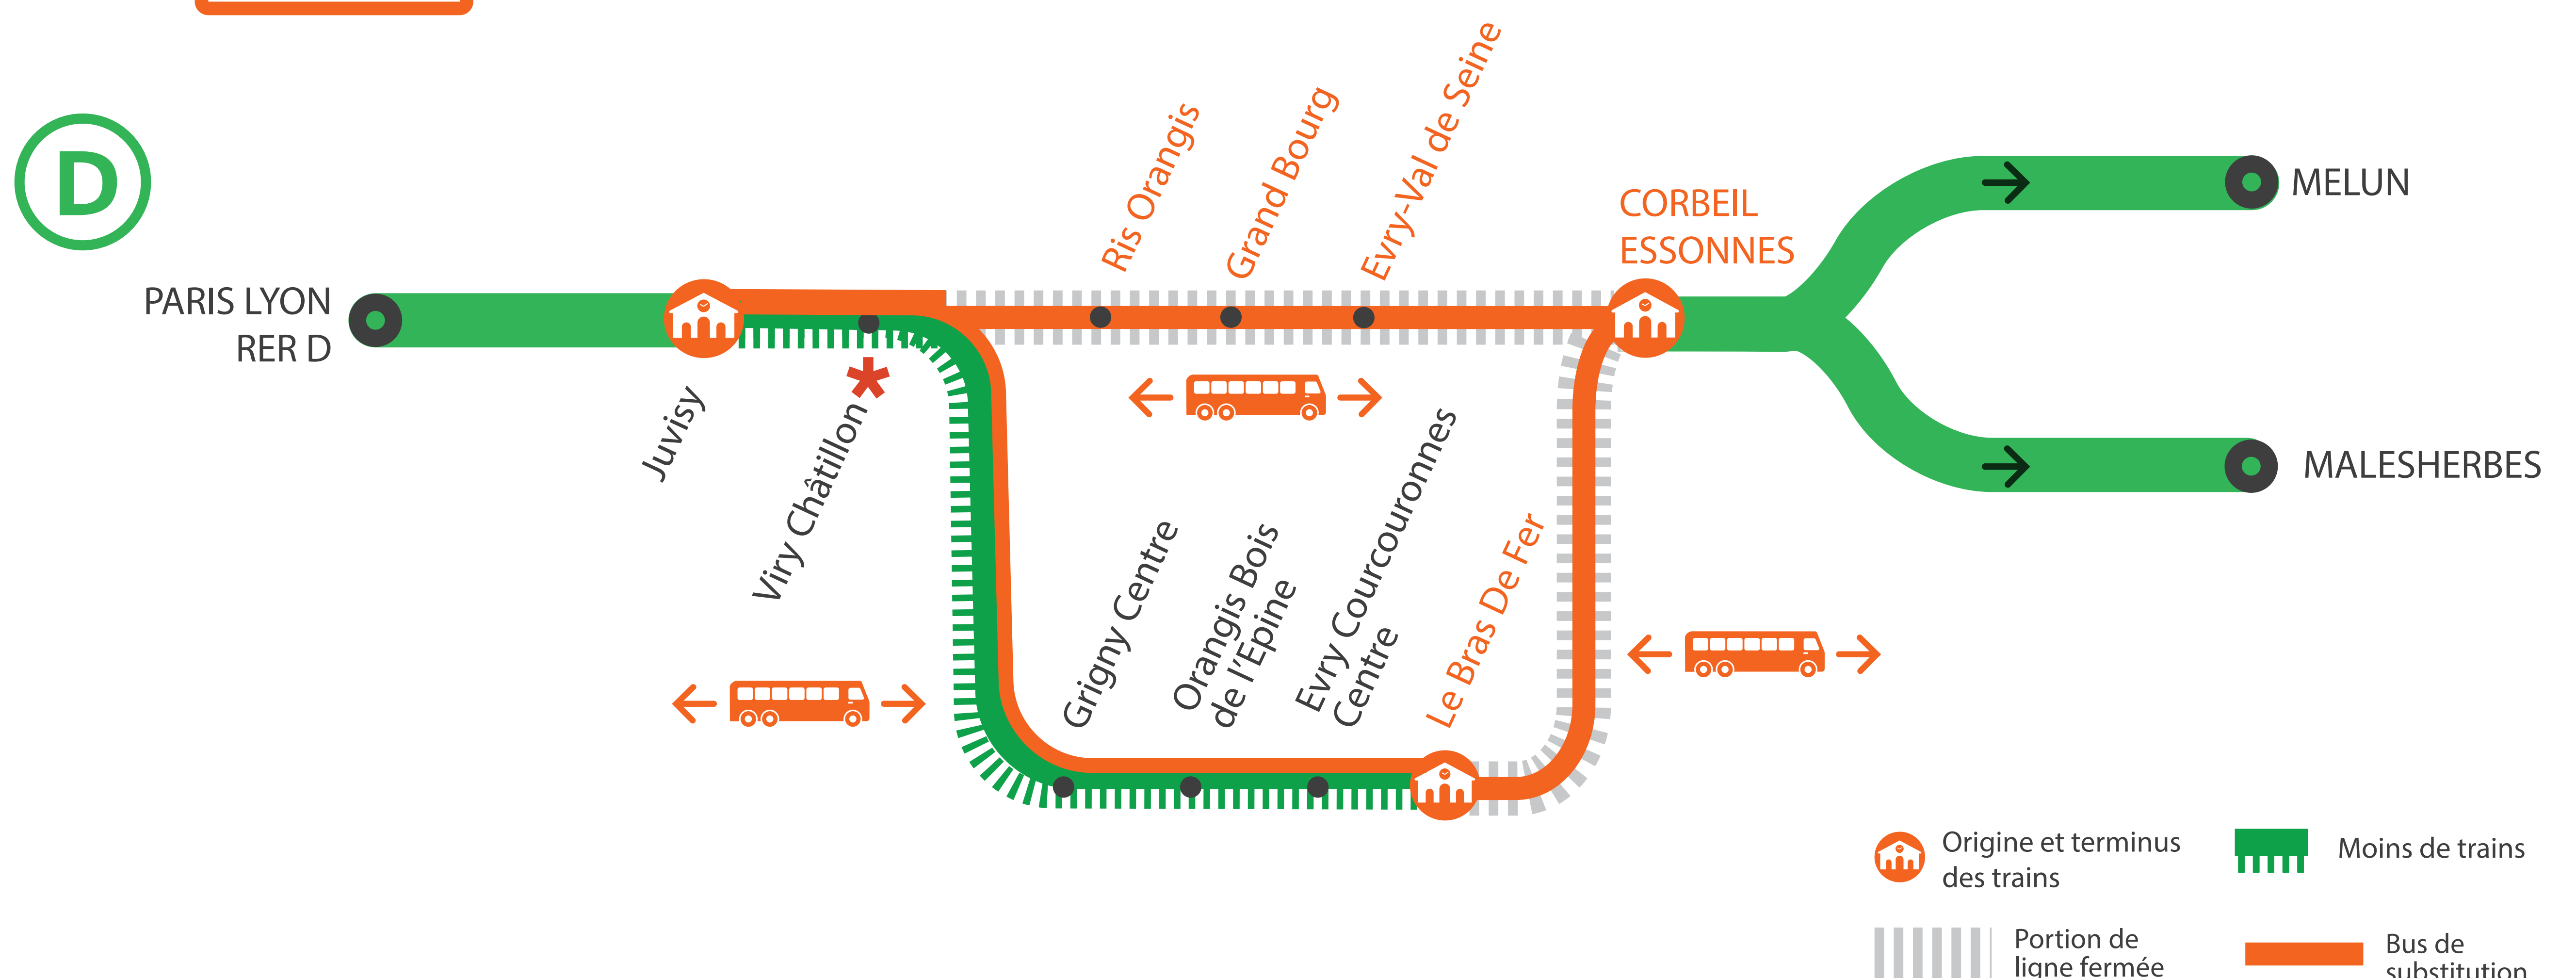

INFO TRAVAUX

WEEK
END

**AUCUN TRAIN
ENTRE JUVISY
ET CORBEIL ESSONNES VIA RIS ORANGIS**

**AUCUN TRAIN
ENTRE LE BRAS DE FER
ET CORBEIL ESSONNES**

**MOINS DE TRAINS
ENTRE JUVISY VIA EVRY COURCOURONNES
ET LE BRAS DE FER**

* La gare de Viry Châtillon n'est pas desservie en direction de Le Bras de Fer

OCT.

31

NOV.

et

1^{er}

+ D'INFORMATION

- sur l'assistant (Appli) SNCF
- sur [transilien.com](https://www.transilien.com)
- sur [maligneD.transilien.com](https://www.maligneD.transilien.com)
- en gare
- sur [@RERD_SNCF](https://twitter.com/RERD_SNCF)

- - **Un train par heure** circule entre Juvisy et Le Bras de Fer.
- Les trains à destination et en provenance de Malesherbes et Melun sont **origine et terminus à Corbeil Essonnes**.

MODIFICATIONS DE DESSERTES

ENTRE JUVISY ET MELUN VIA LITTORAL

RER D FERMÉ

ENTRE JUVISY ET CORBEIL ESSONNES VIA RIS ORANGIS

SAMEDI 31 OCTOBRE

Juvisy - Corbeil Essonnes ↗ Melun via Littoral

	ZOSO	ZOSO	ZOSO	ZOSO	ZOSO	ZOSO	ZOSO	ZOSO	ZOSO	ZOSO	ZOSO
JUVISY	-	-	-	-	-	-	-	-	-	-	-
VIRY CHATILLON	-	-	-	-	-	-	-	-	-	-	-
RIS ORANGIS	-	-	-	-	-	-	-	-	-	-	-
GRAND BOURG	-	-	-	-	-	-	-	-	-	-	-
EVRY	-	-	-	-	-	-	-	-	-	-	-
CORBEIL ESSONNES	6:53	7:53	8:53	9:53	10:53	11:53	12:53	13:53	14:53	15:53	16:53
ESSONNES ROBINSON	6:56	7:56	8:56	9:56	10:56	11:56	12:56	13:56	14:56	15:56	16:56
VILLABE	6:59	7:59	8:59	9:59	10:59	11:59	12:59	13:59	14:59	15:59	16:59
PLESSIS CHENET IBM		8:02		10:02		12:02		14:02		16:02	
COUDRAY MONTCEAUX	7:03	8:04	9:03	10:04	11:03	12:04	13:03	14:04	15:03	16:04	17:03
SAINT FARGEAU	7:07	8:08	9:07	10:08	11:07	12:08	13:07	14:08	15:07	16:08	17:07
PONTHIERRY PRINGY	7:11	8:12	9:11	10:12	11:11	12:12	13:11	14:12	15:11	16:12	17:11
BOISSISE LE ROI	7:14	8:15	9:14	10:15	11:14	12:15	13:14	14:15	15:14	16:15	17:14
VOSVES	7:17		9:17		11:17		13:17		15:17		17:17
MELUN	7:24	8:24	9:24	10:24	11:24	12:24	13:24	14:24	15:24	16:24	17:24