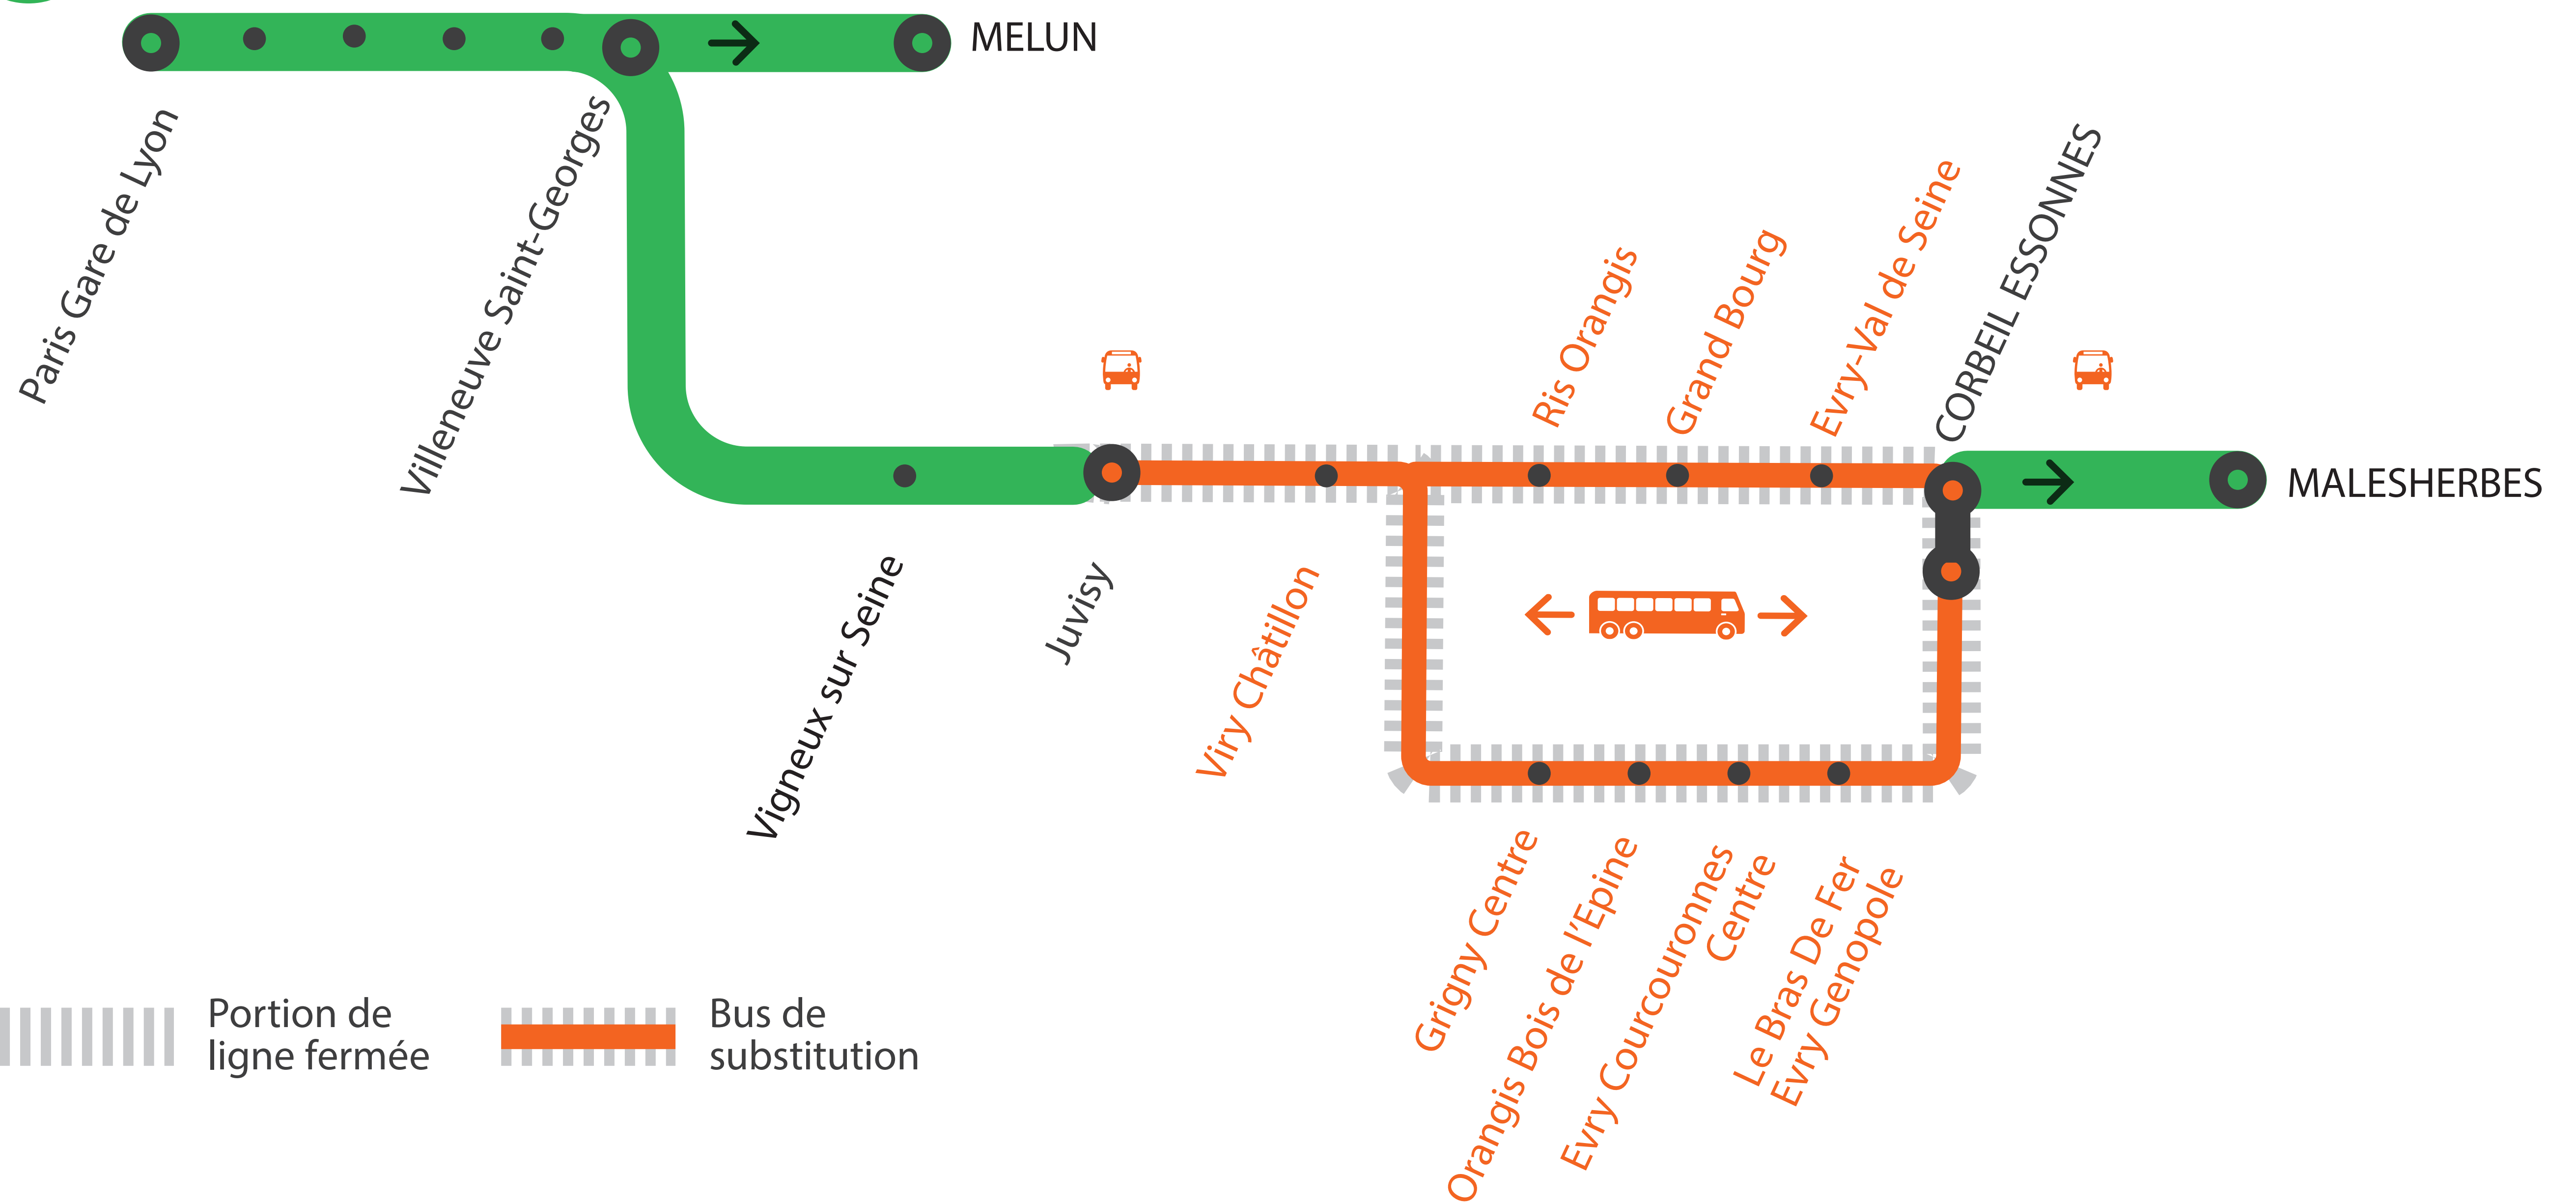

LIGNE D FERMÉE ENTRE JUVISY ET CORBEIL ESSONNES À PARTIR DE 23H05 VENDREDI 30 OCTOBRE

OCT.

30

+ D'INFORMATION

- sur l'assistant (Appli) SNCF
- sur [transilien.com](https://www.transilien.com)
- sur [maligneD.transilien.com](https://www.maligneD.transilien.com)
- en gare
- sur [@RERD_SNCF](https://twitter.com/RERD_SNCF)

BUS DE SUBSTITUTION / ALLONGEMENT DE TRAJET

- Juvisy ↔ Corbeil Essonnes
via Evry Courcouronnes **40 MIN**
- Juvisy ↔ Corbeil Essonnes
via Ris Orangis **35 MIN**

LIGNE D FERMÉE

DE JUVISY À CORBEIL ESSONNES VIA EVRY COURCOURONNES

LIGNE D FERMÉE

DE JUVISY À CORBEIL ESSONNES VIA EVRY COURCOURONNES

À PARTIR DE 23H15

LIGNE D FERMÉE

DE JUVISY À CORBEIL ESSONNES VIA RIS ORANGIS

À PARTIR DE 23H30

VENDREDI 30 OCTOBRE

Paris Gare de Lyon - Juvisy ↗ Corbeil Essonnes

LIGNE D FERMÉE

DE CORBEIL ESSONNES À JUVISY VIA EVRY COURCOURONNES

À PARTIR DE 23H05

LIGNE D FERMÉE

DE CORBEIL ESSONNES À JUVISY VIA RIS ORANGIS

À PARTIR DE 23H20

VENDREDI 30 OCTOBRE

Corbeil Essonnes - Juvisy  Paris Gare de Lyon