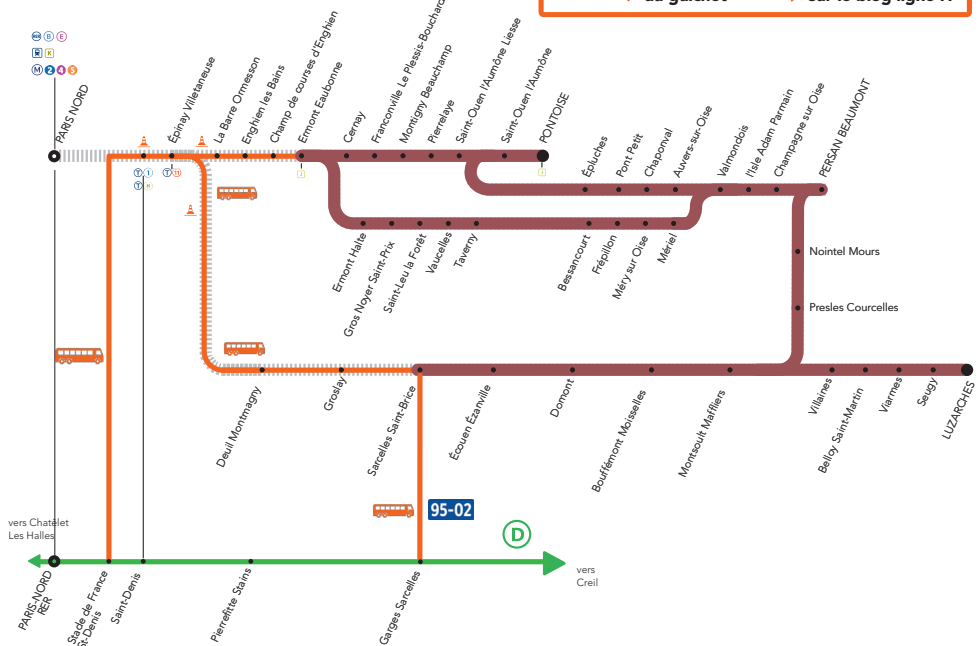

INFO TRAVAUX

LIGNE H FERMÉE

TRAVAUX D'AMÉLIORATION DES ACCÈS ET RENOVATION DES QUAIS EN GARE DE ST-DENIS

AUCUN TRAIN **H** ENTRE PARIS NORD <> ERMONT EAUBONNE

TRAVAUX **RER** **C** ENTRE INVALIDES <> PONTOISE

AUCUN TRAIN **H** ENTRE PARIS NORD <> SARCELLES ST-BRICE

NOV.

SAMEDI

07

DIMANCHE

08

+ D'INFORMATION

➔ sur l'appli SNCF

➔ sur transilien.com

➔ au guichet

➔ sur le blog ligne H

BUS STADE DE FRANCE ST-DENIS <> SARCELLES ST-BRICE

BUS GARGES SARCELLES <> SARCELLES ST-BRICE

BUS STADE DE FRANCE ST-DENIS <> ERMONT EAUBONNE

SAMEDI 07 DIMANCHE 08 NOVEMBRE

Pour vous rendre à Paris depuis **Ermont Eaubonne** ou **Pontoise**: empruntez  

Pour vous rendre à Paris depuis **Épinay villetaneuse**:
empruntez le  jusqu'à Pierrefitte Stains 

Épinay Villetaneuse <  > **Pierrefitte Stains** 