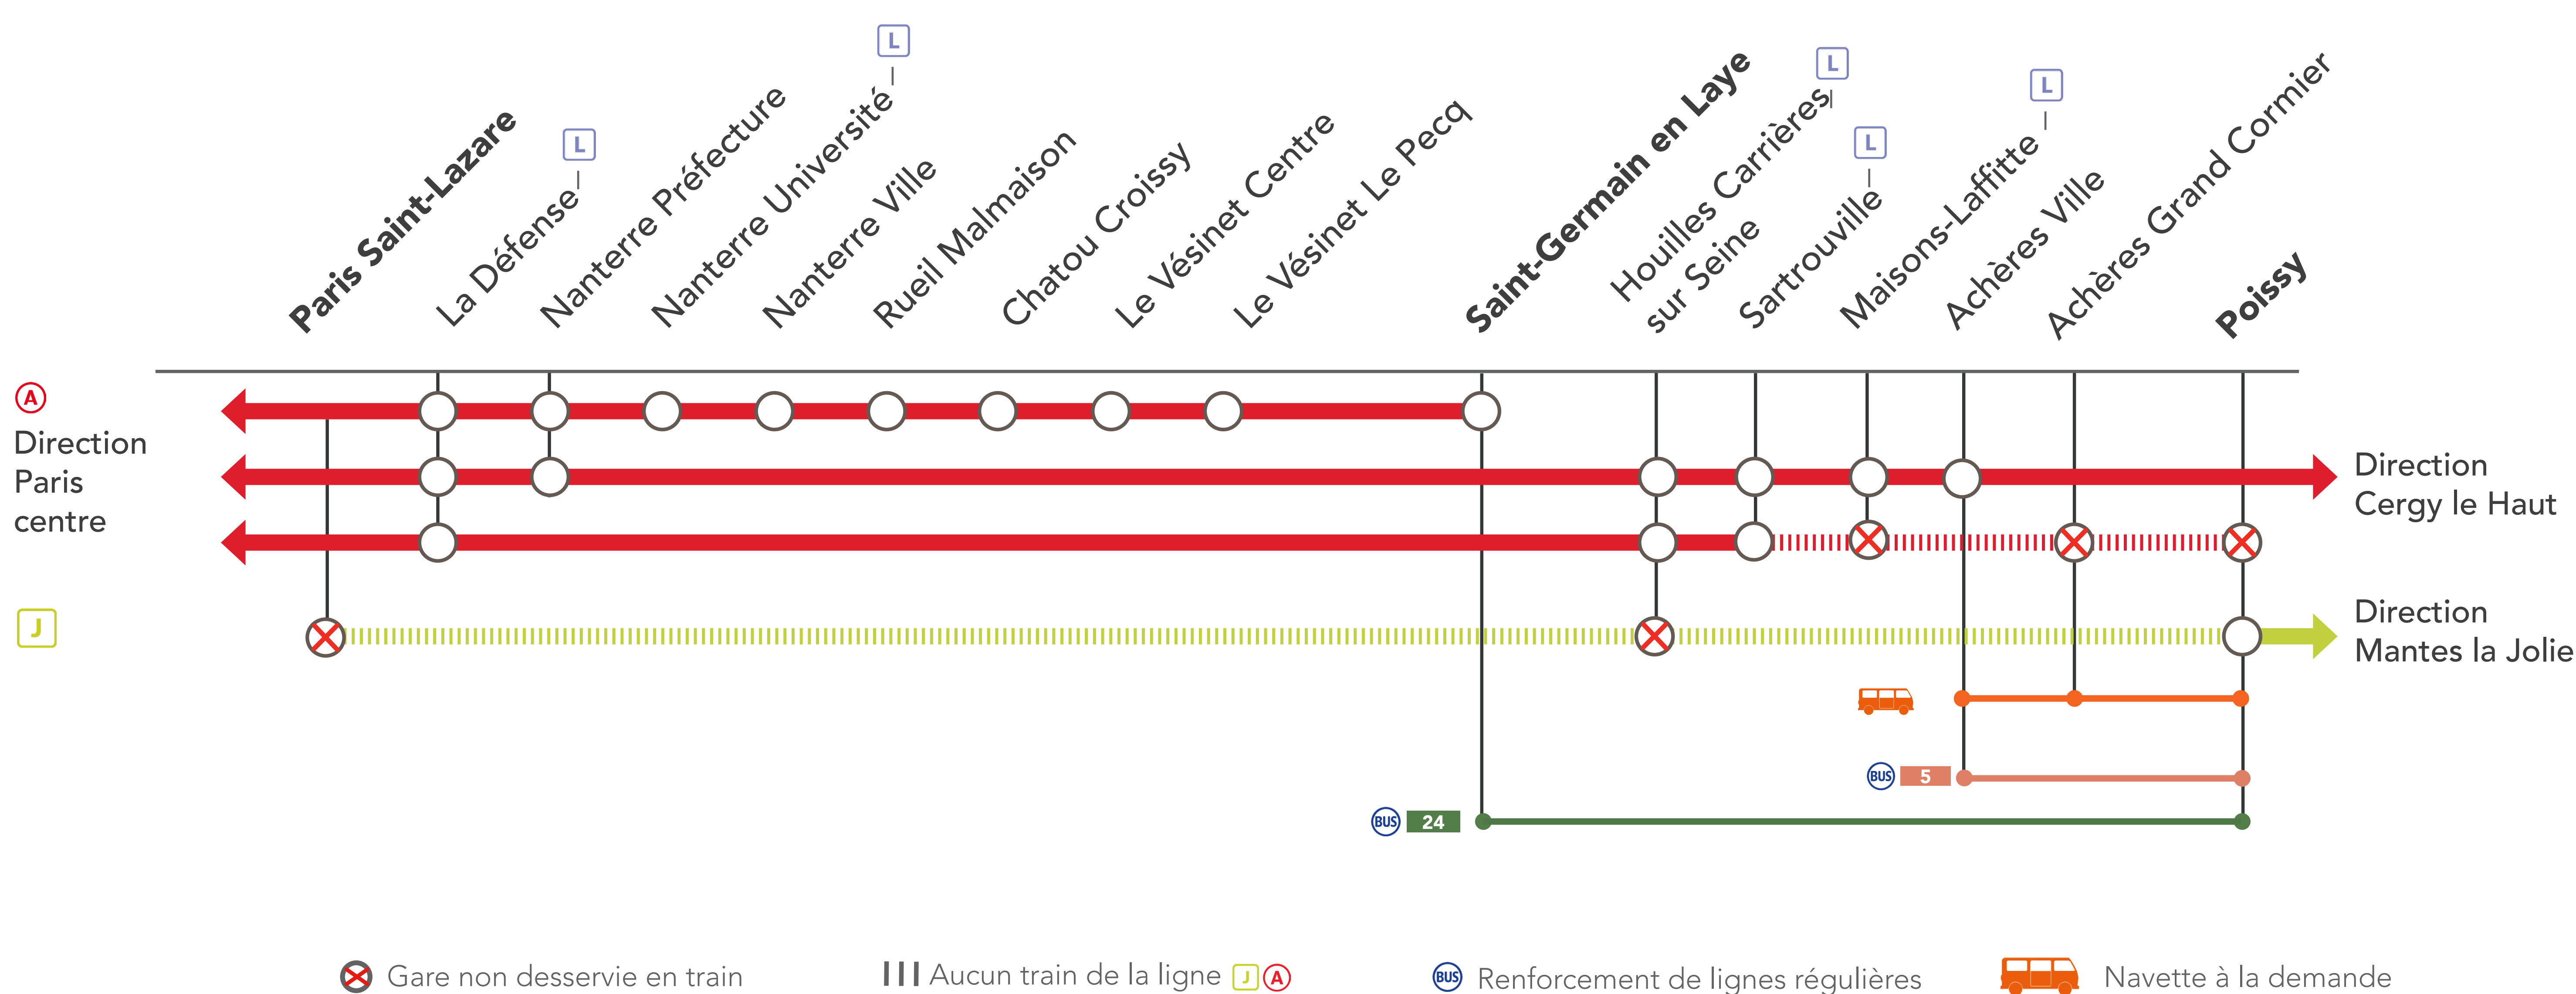

INFO TRAVAUX

INTERRUPTION DE CIRCULATION

LIGNE **A** FERMÉE

ENTRE SARTROUVILLE & POISSY

LIGNE **J** FERMÉE

ENTRE PARIS SAINT-LAZARE & POISSY

NOV.
07
et **08**

POURQUOI CES TRAVAUX ?

Renouvellement des appareils de voies à Achères.

NAVETTE À LA DEMANDE

Achères Ville ← 🚐 → Poissy via Achères Grand Cormier

RENFORCEMENT DE LIGNES RÉGULIÈRES

Saint-Germain en Laye ← 🚌 **24** → Poissy

Achères Ville ← 🚌 **5** → Poissy

NOS SOLUTIONS

NAVETTE À LA DEMANDE :

🚐 ACHÈRES VILLE <> POISSY

AU DÉPART DE	JOURS	FRÉQUENCES
Achères Ville	Week-end	Navette à la demande
Poissy		
GARES DESSERVIES		
• ACHÈRE VILLE • ACHÈRES GRAND CORMIER • POISSY		

RENFORCEMENT DE LIGNES RÉGULIÈRES :

🚌 **5** ACHÈRES VILLE <> POISSY

AU DÉPART DE	JOURS	PREMIERS DÉPARTS	DERNIERS DÉPARTS	FRÉQUENCES
Achères Ville	Week-end	05:03	01:34	Toutes les 07 à 12 minutes
Poissy		05:10	01:01	
GARES DESSERVIES				
DESSERTE HABITUELLE DE LA LIGNE 5				