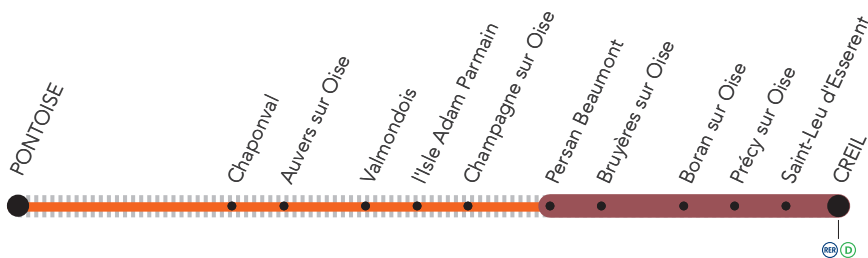

INFO TRAVAUX

OCTOBRE

lu	ma	me	je	ve	sa	di
			1	2	3	4
5	6	7	8	9	10	11
12	13	14	15	16	17	18
19	20	21	22	23	24	25
26	27	28	29	30	31	

LIGNE H FERMÉE

À PARTIR DE 20H15
AUCUN TRAIN ENTRE

PONTOISE <> PERSAN BEAUMONT

*Maintenance sur les voies dans le secteur
de Valmondois*

**BUS ENTRE
PONTOISE <>
PERSAN BEAUMONT**

PONTOISE <> PERSAN BEAUMONT <> CREIL

du lundi 26 au vendredi 30 octobre

	 121062	 124690	 121064	 BUS	 BUS	 BUS	 121068	 BUS	 BUS	 BUS	 121070	 BUS
Creil			19:50				20:50				21:50	
St-Leu d'Esserent			19:57				20:57				21:57	
Précy sur Oise			20:01				21:01				22:01	
Boran sur Oise			20:06				21:06				22:06	
Bruyères sur Oise			20:11				21:11				22:11	
Persan Beaumont	19:49	20:05	20:15	20:25	20:35	21:05	21:15	21:25	21:35	22:05	22:15	22:35
Champagne sur Oise	19:54	20:09		20:38	20:48	21:18		21:38	21:48	22:18		22:44
L'Isle Adam Parmain	19:58	20:13		20:50	21:00	21:30		21:50	22:00	22:30		22:49
Valmondois	20:01	20:16		20:59	21:09	21:39		21:59	22:09	22:39		22:54
Auvers sur Oise	20:05			21:09				22:09				
Chaponval	20:09			21:16				22:16				
Pont-Petit	20:11			21:34				22:34				
Épluches	20:13			21:38				22:38				
St-Ouen l'Aumône	20:17			21:46				22:46				
Pontoise	20:19			21:55				22:55				