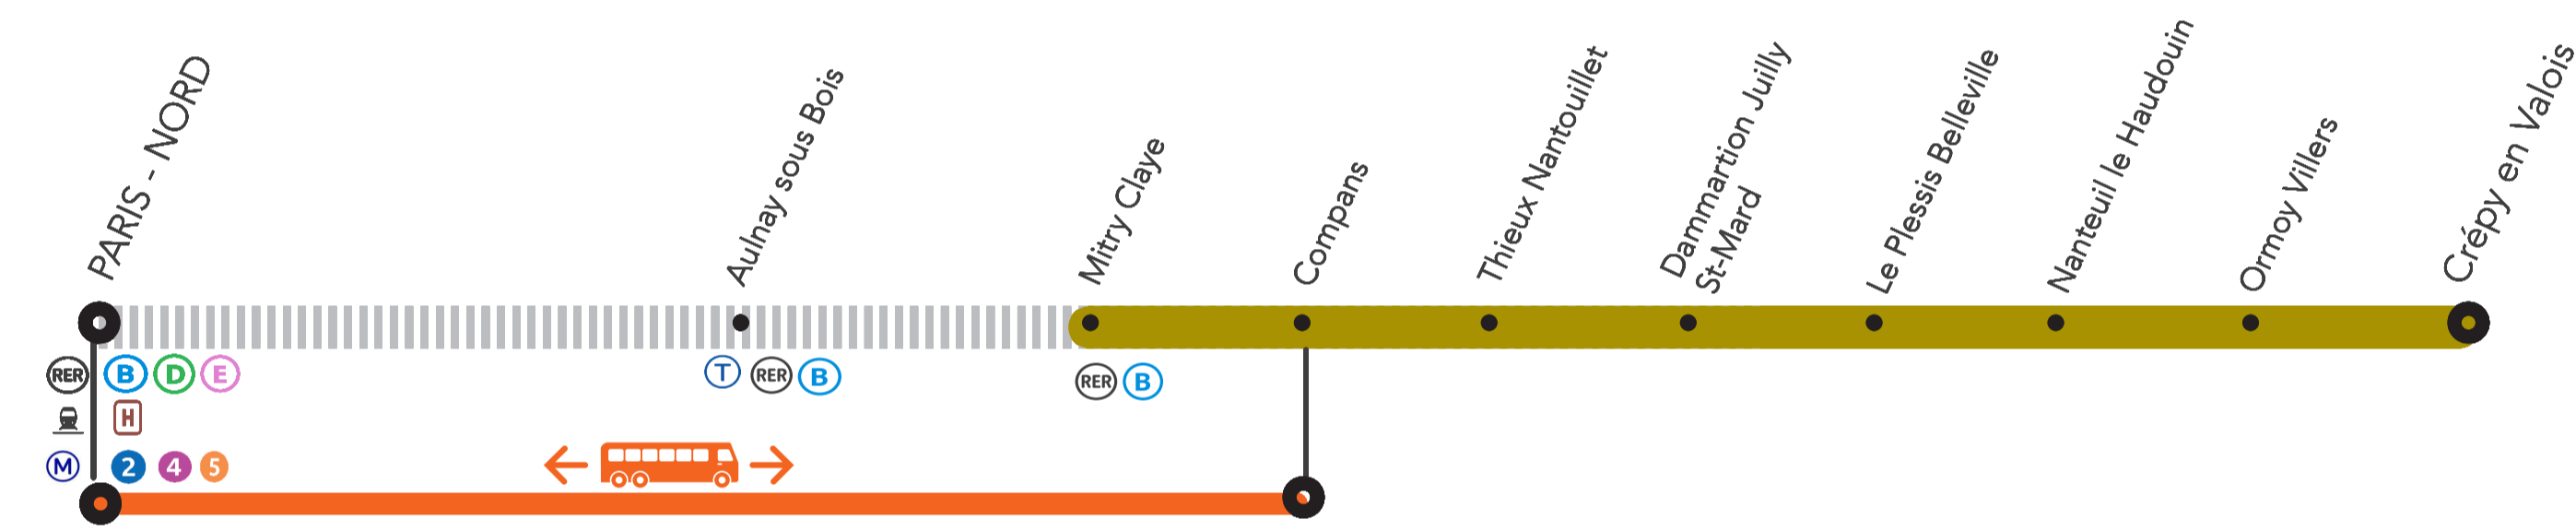

INFO TRAVAUX

AUCUN TRAIN LIGNE ENTRE MITRY CLAYE <=> PARIS GARE DU NORD

OCTOBRE

lu	ma	me	je	ve	sa	di
			1	2	3	4
5	6	7	8	9	10	11
12	13	14	15	16	17	18
19	20	21	22	23	24	25
26	27	28	29	30	30	

NOVEMBRE

lu	ma	me	je	ve	sa	di
						1
2	3	4	5	6	7	8
9	10	11	12	13	14	15
16	17	18	19	20	21	22
23	24	25	26	27	28	29
30	31					

TRAVAUX DE L'AXE NORD

SAMEDI 24 ET DIMANCHE 25 OCTOBRE
DIMANCHE 1 NOVEMBRE

ENTRE COMPANS ET PARIS GARE DU NORD
 ENTRE MITRY CLAYE ET CRÉPY EN VALOIS

	BUS 121603	BUS 121607	BUS 121609	BUS 121611	BUS 121613	BUS 121615	BUS 121619	BUS 121625	BUS 121629	BUS 121637	BUS 121639	BUS 121641
	SA	SA/DI	SA/DI	SA/DI	SA	SA	DI	SA	SA/DI	SA	DI	SA
Paris Gare du Nord	05:57	07:23	09:25	11:29	12:25	15:24	16:20	17:24	18:25	20:27	21:40	22:42
Aulnay sous Bois												
Mitry Claye	07:04	08:28	10:32	12:36	13:32	16:32	17:28	18:32	19:32	21:34	22:30	22:09 23:32 23:09
Compans	06:57 07:07	08:23 08:31	10:25 10:35	12:29 12:39	13:25 13:35	16:24 16:35	17:20 17:31	18:24 18:35	19:25 19:35	21:27 21:37	22:40 22:12	23:42 23:12
Thieux Nantouillet	07:10	08:34	10:38	12:42	13:38	16:38	17:34	18:38	19:38	21:40	22:45	22:15 23:47 23:15
Dammartin Juilly St-Mard	07:13	08:37	10:41	12:46	13:41	16:41	17:37	18:41	19:41	21:43	22:50	22:18 23:52 23:18
Le Plessis Belleville	07:19	08:43	10:47	12:51	13:47	16:47	17:43	18:47	19:47	21:49	23:02	22:24 00:04 23:24
Nanteuil le Haudouin	07:24	08:48	10:52	12:56	13:52	16:52	17:48	18:52	19:52	21:54	23:09	22:29 00:11 23:29
Ormoy Villers	07:29	08:53	10:57	13:02	13:57	16:57	17:53	18:57	19:57	21:59	23:19	22:34 00:21 23:34
Crépy en Valois	07:37	08:58	11:02	13:07	14:02	17:02	17:58	19:02	20:02	22:04	23:27	22:39 00:29 23:39