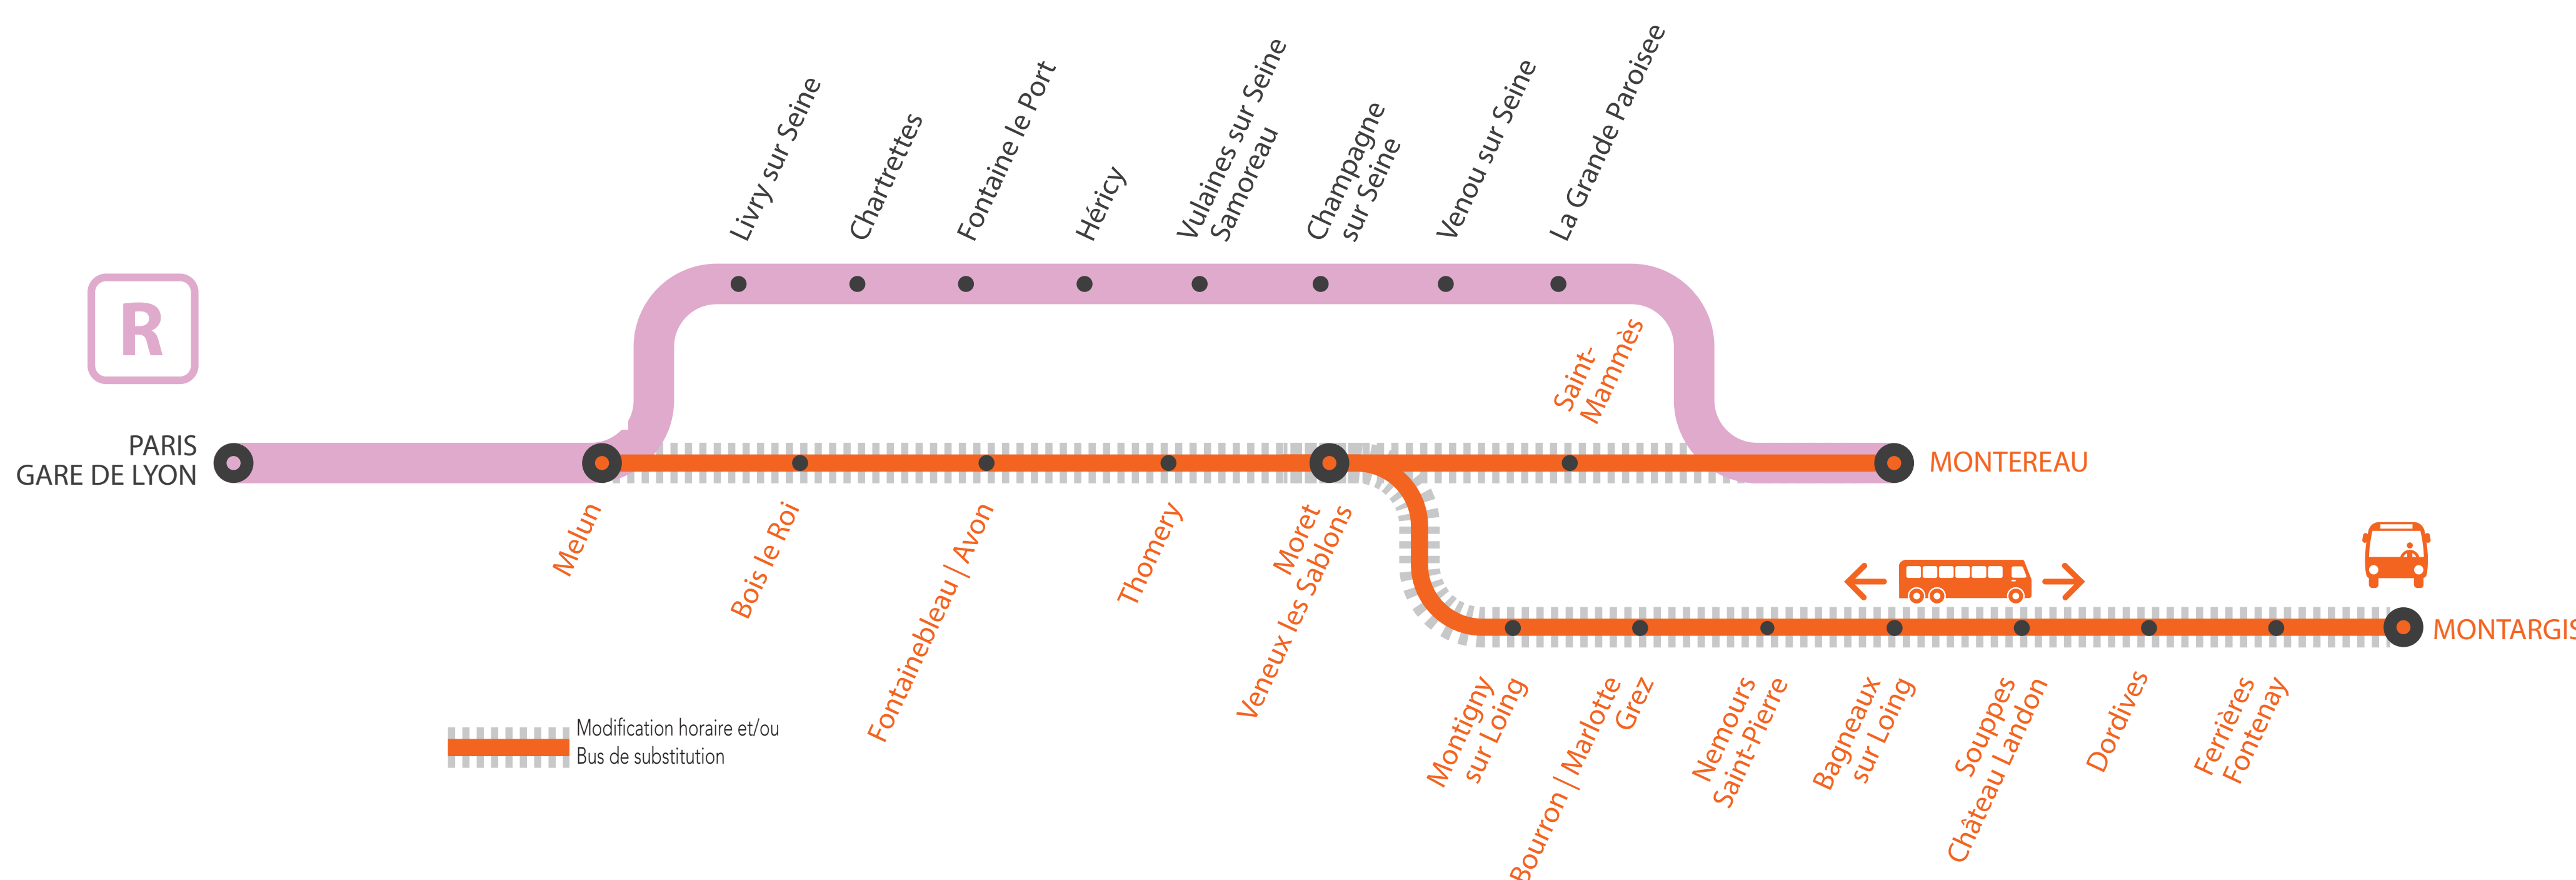

INFO TRAVAUX

MODIFICATIONS HORAIRES ENTRE MELUN ET MONTARGIS ENTRE MELUN ET MONTEREAU via MORET **AUCUN TRAIN À PARTIR DE 23H** ENTRE MELUN ET MONTARGIS

DU LUNDI AU VENDREDI

OCT.
19
au **23**

+ D'INFORMATION

- ➔ sur l'assistant (Appli) SNCF
- ➔ sur transilien.com
- ➔ sur maligneR.transilien.com
- ➔ en gare
- ➔ sur [@LigneR_SNCF](https://twitter.com/LigneR_SNCF)

BUS DE SUBSTITUTION / ALLONGEMENT DE TRAJET

Melun

Montargis

+ 15MIN
à + 1H25

HORAIRES PREMIERS ET DERNIERS TRAINS

MA GARE DE DÉPART	DIRECTION	DERNIER TRAIN*	PREMIER TRAIN*
PARIS GARE DE LYON	MONTEREAU	0:46	7:46
	MONTARGIS	22:16	6:16
MELUN	PARIS GARE DE LYON	0:15	4:03
	MONTEREAU	1:15	6:48
BOIS LE ROI	PARIS GARE DE LYON	23:39	5:50
	MONTEREAU	1:21	8:19
FONTAINEBLEAU-AVON	PARIS GARE DE LYON	22:49	6:49
	MONTEREAU	23:32	5:43
THOMERY	PARIS GARE DE LYON	1:28	8:26
	MONTEREAU	22:56	6:56
MORET-VEUX-LES-SABLONS	PARIS GARE DE LYON	22:57	5:38
	MONTEREAU	23:00	7:00
MONTARGIS	PARIS GARE DE LYON	23:25	5:34
	MONTEREAU	1:37	8:33
MONTARGIS	PARIS GARE DE LYON	23:05	7:05
	MONTEREAU	23:05	7:05

MA GARE DE DÉPART	DIRECTION	DERNIER TRAIN	PREMIER TRAIN*
ST MAMMES	MONTEREAU	1:39	8:36
MONTIGNY-SUR-LOING	PARIS GARE DE LYON	22:45	5:26
	MONTARGIS	23:12	7:12
BOURRON-MARLOTTE-GREZ	PARIS GARE DE LYON	22:41	5:22
	MONTARGIS	23:16	7:16
NEMOURS-ST-PIERRE	PARIS GARE DE LYON	22:34	5:15
	MONTARGIS	23:23	7:23
BAGNEAUX-SUR-LOING	PARIS GARE DE LYON	22:29	5:10
	MONTARGIS	23:28	7:28
SOUPPES-CHÂTEAU-LONDON	PARIS GARE DE LYON	22:22	5:03
	MONTARGIS	23:35	7:35
DORDIVES	PARIS GARE DE LYON	22:17	4:58
	MONTARGIS	23:40	7:40
FERRIÈRES-FONTENAY	PARIS GARE DE LYON	22:12	4:53
	MONTARGIS	23:46	7:46
MONTARGIS	PARIS GARE DE LYON	22:02	4:43

* Les horaires peuvent être modifiés et changent le samedi