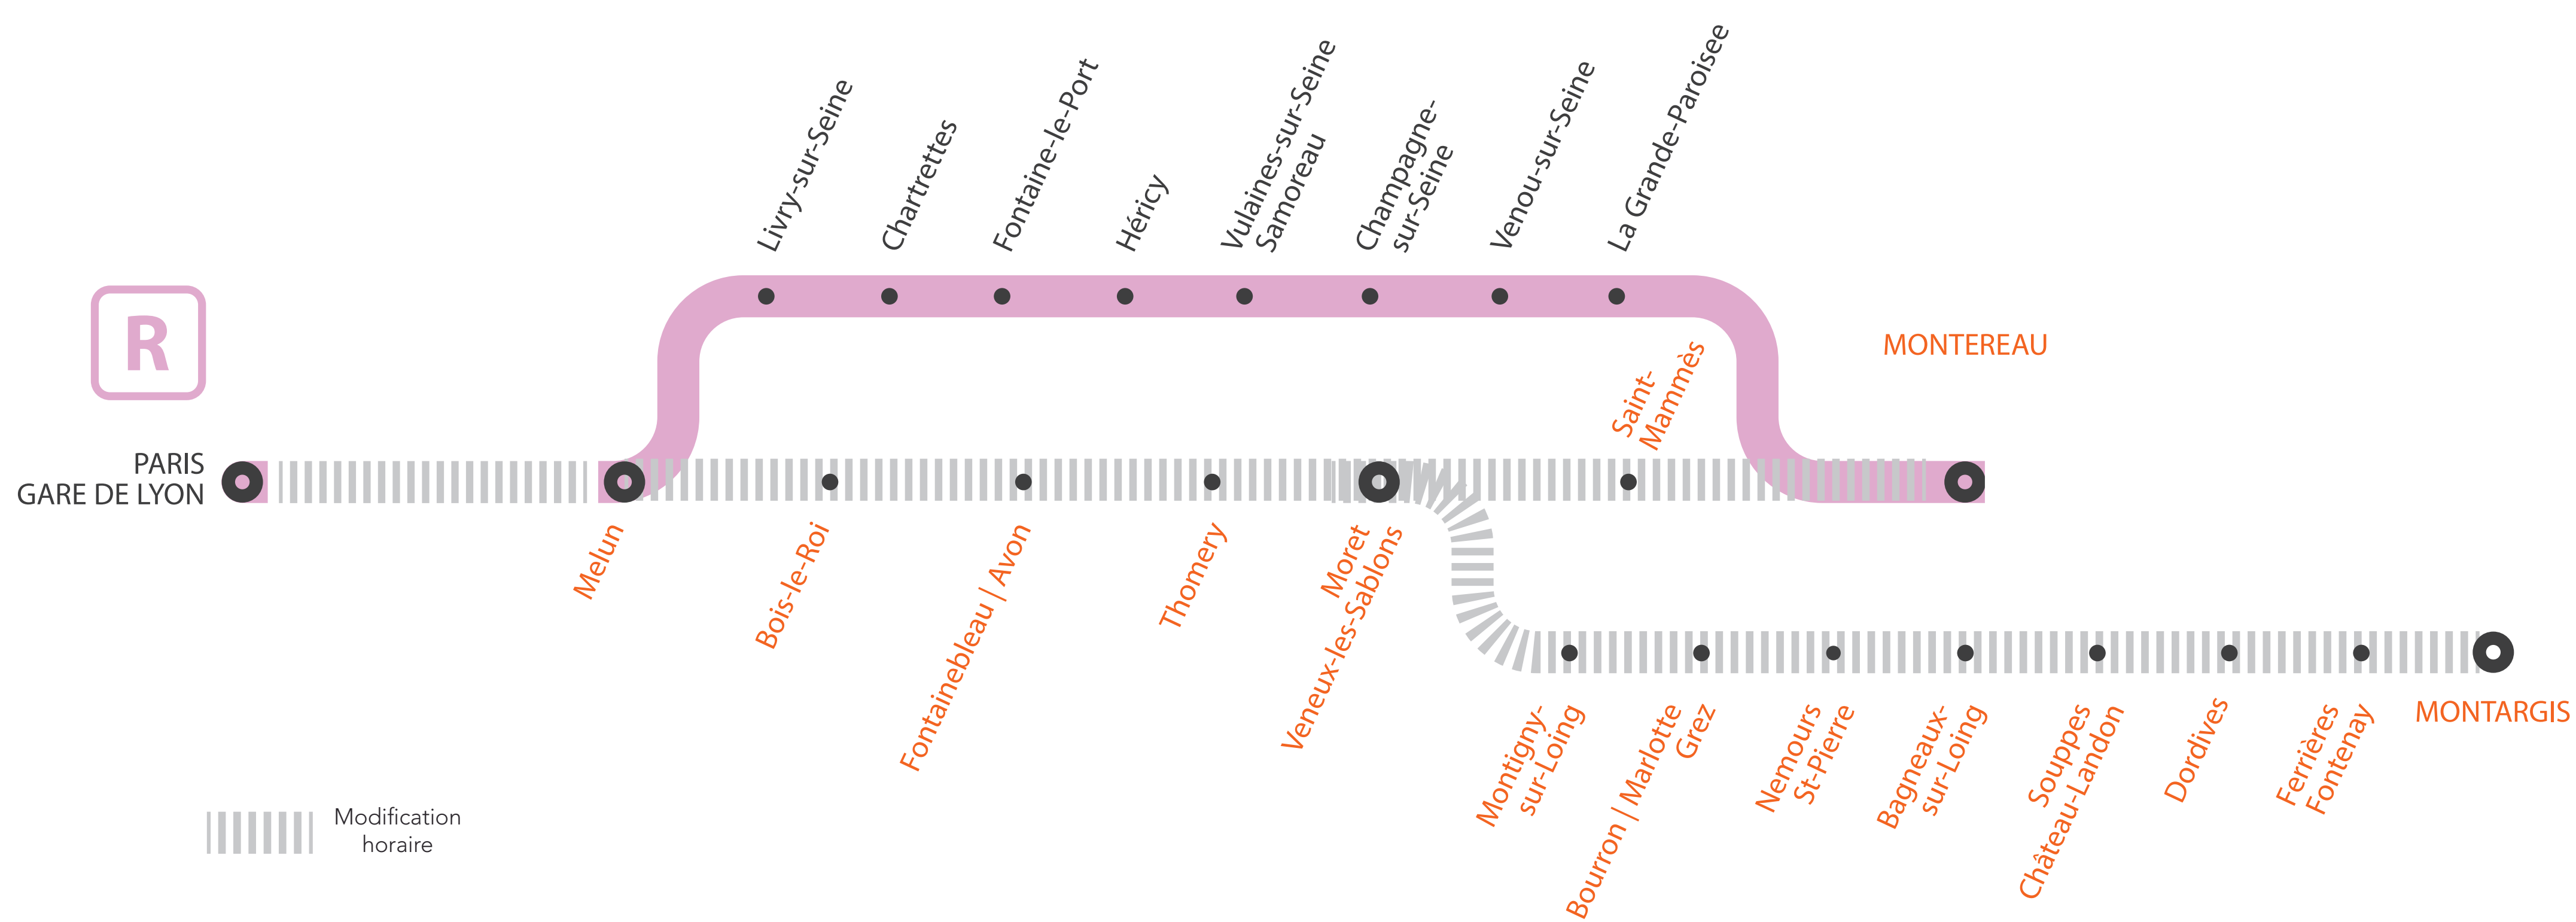

INFO TRAVAUX

MODIFICATION HORAIRES

ENTRE PARIS LYON ET MONTARGIS

ENTRE PARIS LYON ET MONTEREAU via MORET

SAMEDI ET DIMANCHE

OCT.

24
et 25

+ D'INFORMATION

- sur l'assistant (Appli) SNCF
- sur [transilien.com](https://www.transilien.com)
- sur [maligneR.transilien.com](https://www.maligneR.transilien.com)
- en gare
- sur [@LigneR_SNCF](https://twitter.com/LigneR_SNCF)

	GAMO	GAMO	GAMO	GAMO	GAMO	KUMO	GAMO	KUMO	GAMO	KAMO	KAMO
PARIS LYON GL	17:16	18:16	19:07	20:16	21:16	21:46	22:16	22:46	23:16	23:46	0:46
MELUN	17:43	18:43	19:34	20:43	21:43	22:13	22:43	23:28	23:58	0:31	1:31
BOIS LE ROI	17:49	18:49	19:40	20:49	21:49	22:19	22:49	23:35	0:05	0:38	1:38
FONTAINEBLEAU FORET											
FONTAINEBLEAU AVON	17:56	18:56	19:47	20:56	21:56	22:26	22:56	23:41	0:11	0:44	1:45
THOMERY	18:00	19:00	19:51	21:00	22:00		23:00		0:15	0:48	1:49
MORET VENEUX LES SABLONS	18:05	19:05	19:56	21:05	22:05	22:33	23:05	23:48	0:20	0:53	1:54
MONTIGNY SUR LOING	18:12	19:12	20:03	21:12	22:12		23:12		0:27		
BOURRON MARLOTTE GREZ	18:16	19:16	20:07	21:16	22:16		23:16		0:31		
NEMOURS ST PIERRE	18:23	19:23	20:14	21:23	22:23		23:23		0:38		
BAGNEAUX SUR LOING	18:28	19:28	20:19	21:28	22:28		23:28		0:43		
SOUPPES CHÂTEAU LANDON	18:35	19:35	20:26	21:35	22:35		23:35		0:50		
DORDIVES	18:40	19:40	20:31	21:40	22:40		23:40		0:55		
FERRIERES FONTENAY	18:46	19:46	20:37	21:46	22:46		23:46		1:01		
MONTARGIS	18:55	19:55	20:46	21:55	22:55		23:55		1:10		
St MAMMES						22:36		23:51		0:56	1:56
MONTEREAU						22:44		23:59		1:04	2:03