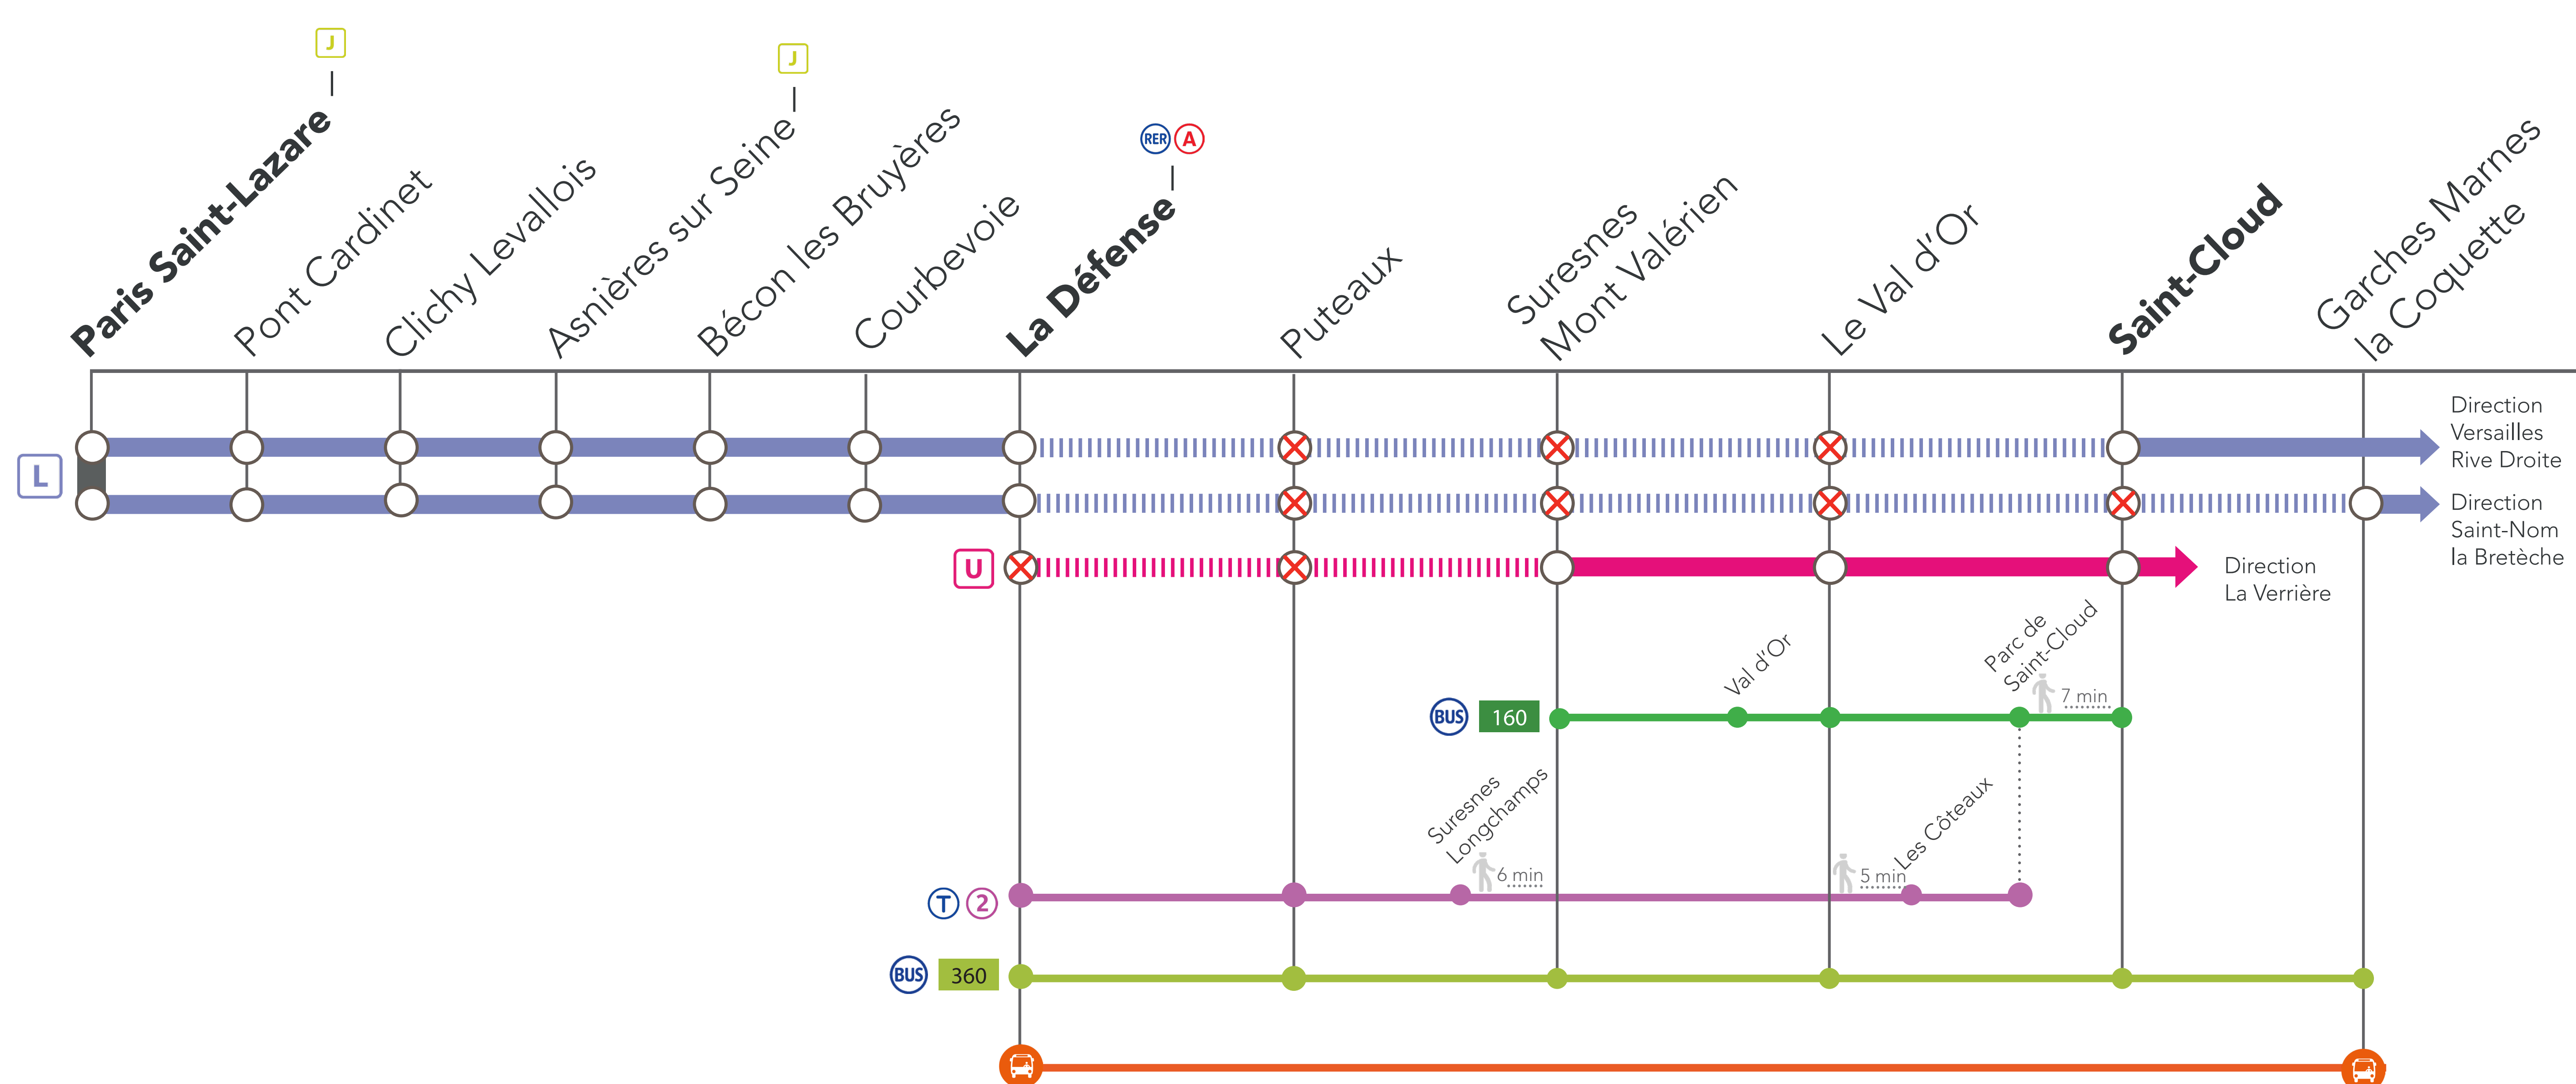

INFO TRAVAUX

INTERRUPTION DE CIRCULATION

Sud

LIGNE L SUD FERMÉE ENTRE

- LA DÉFENSE & SAINT-CLOUD
- SAINT-CLOUD & GARCHES MARNES LA COQUETTE

LIGNE U FERMÉE

ENTRE LA DÉFENSE & SURESNES MONT VALÉRIEN

OCT.
17
et **18**

OCT.
SAMEDI
31

NOV.
DIMANCHE
1^{er}

+ D'INFOS

- sur les blogs de ligne
- sur les fils Twitter
- en gare
- sur Transilien.com

POURQUOI CES TRAVAUX

Des travaux ont lieu sur vos lignes afin d'améliorer l'accessibilité en gare de Puteaux.

III | Aucun train | Gare non desservie en train | Bus de remplacement SNCF | Renforcement de lignes régulières

BUS DE REMPLACEMENT SNCF / ALLONGEMENT DU TEMPS DE TRAJET

La Défense Garches Marnes la Coquette (direct) + 40 MIN

RENFORCEMENT DE LIGNES RÉGULIÈRES

Suresnes Mont Valérien Saint-Cloud

La Défense Garches Marnes la Coquette

Porte de Versailles Pont de Bezons

! INFORMATIONS COMPLÉMENTAIRES

Le sera interrompu entre Charlebourg & Puteaux du 17 au 22 octobre. Des bus de remplacement seront mis en place.