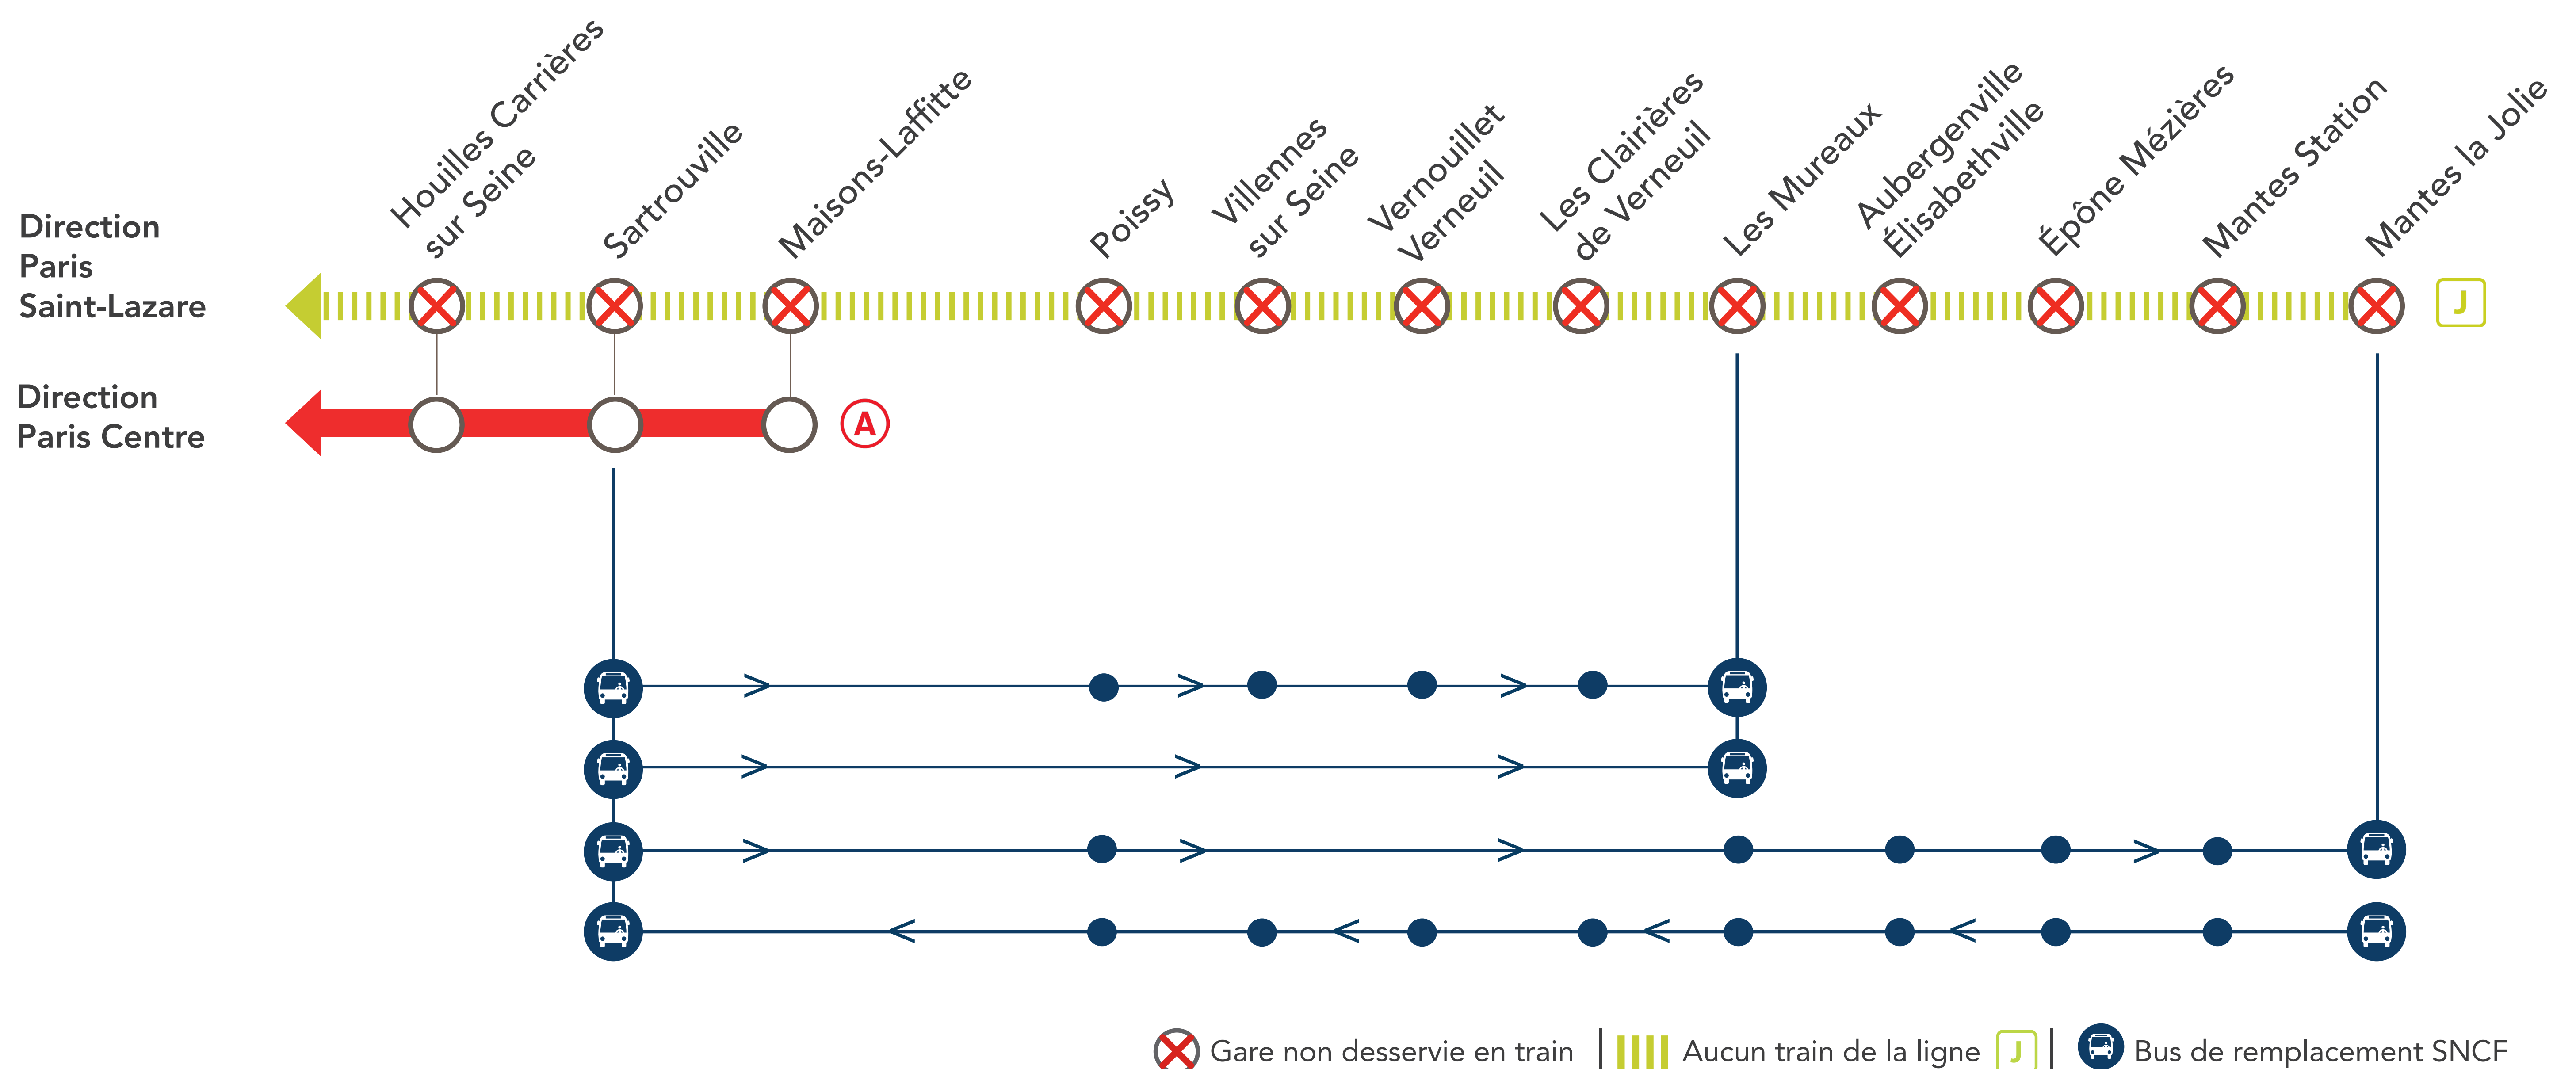

INFO TRAVAUX

INTERRUPTION DE CIRCULATION

LIGNE J FERMÉE

EN SEMAINE À PARTIR DE 21H40

ENTRE PARIS SAINT-LAZARE & MANTES LA JOLIE VIA POISSY

OCT.
19
au **30**

NOV.
02
au **27**

+ D'INFOS

- ➔ sur le fil Twitter
- ➔ sur le blog de la ligne
- ➔ en gare
- ➔ sur Transilien.com

Pourquoi ces travaux ?

Des travaux ont lieu sur vos lignes afin d'effectuer la maintenance et la régénération des voies.

BUS DE REMPLACEMENT SNCF / ALLONGEMENT DU TEMPS DE TRAJET

Sartrouville → Les Mureaux (omnibus) + 40 MIN
Sartrouville → Mantes la Jolie (semi-direct) + 40 MIN

Mantes la Jolie → Sartrouville (omnibus) + 60 MIN
Sartrouville → Les Mureaux (direct) + 10 MIN

RENFORCEMENT LIGNE DE CAR RÉGULIÈRE

La Défense → Express A 14 → Mantes la Jolie

DERNIERS TRAINS DIRECTS*

GARES DE DÉPART	HORAIRES DE DÉPART	DIRECTIONS	HORAIRES D'ARRIVÉE
Mantes la Jolie via Poissy	22:00	→ Paris Saint-Lazare	22:40
Paris Saint-Lazare	22:09	→ Mantes la Jolie via Poissy	22:47