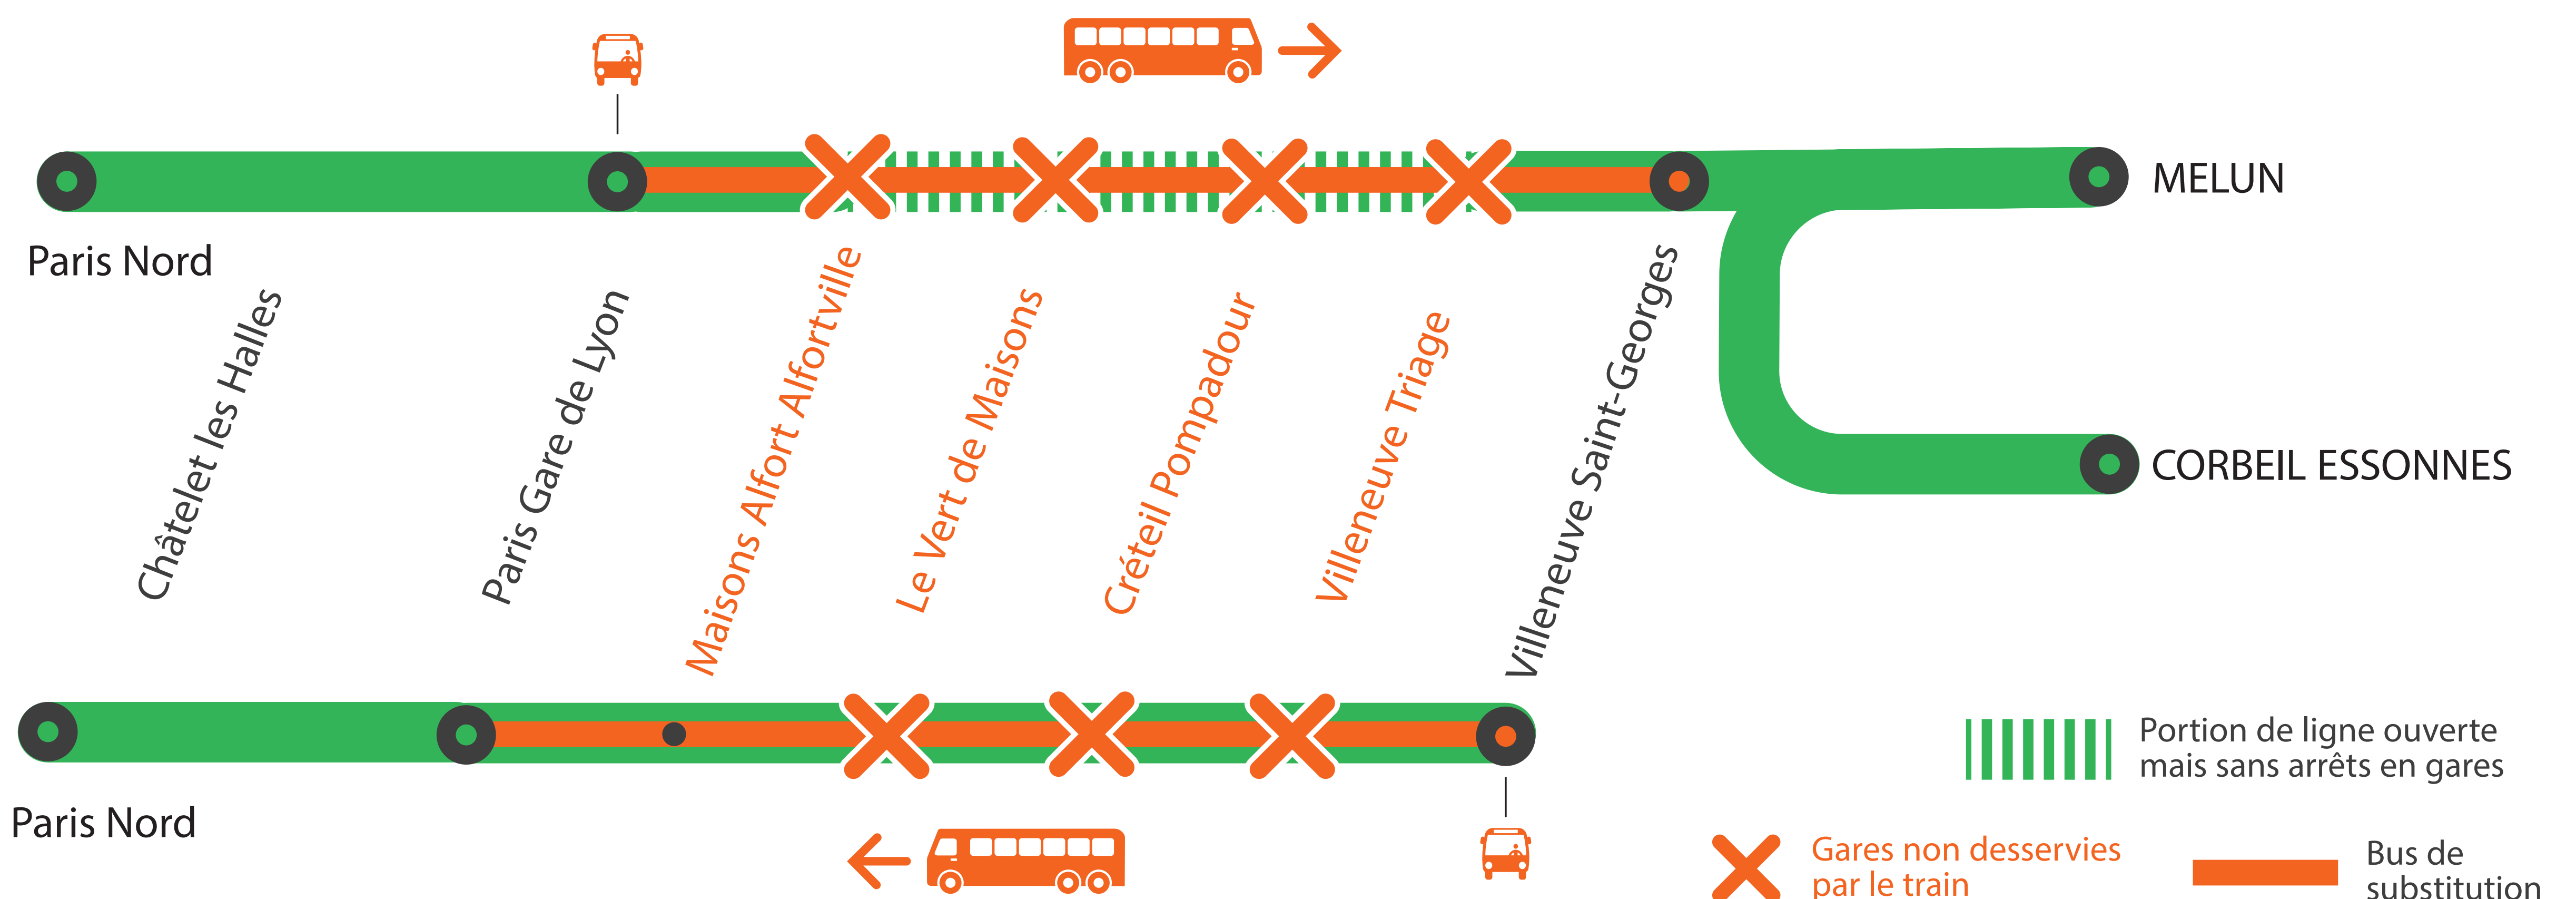

## MOINS DE TRAINS ENTRE PARIS GARE DE LYON ET VILLENEUVE-ST-GEORGES

## GARES NON DESSERVIES À PARTIR DE 22H40 ENTRE PARIS GARE DE LYON ET VILLENEUVE ST GEORGES

NOV.

7  
et 8

ALLONGEMENT DU TEMPS DE TRAJET

30 MINUTES