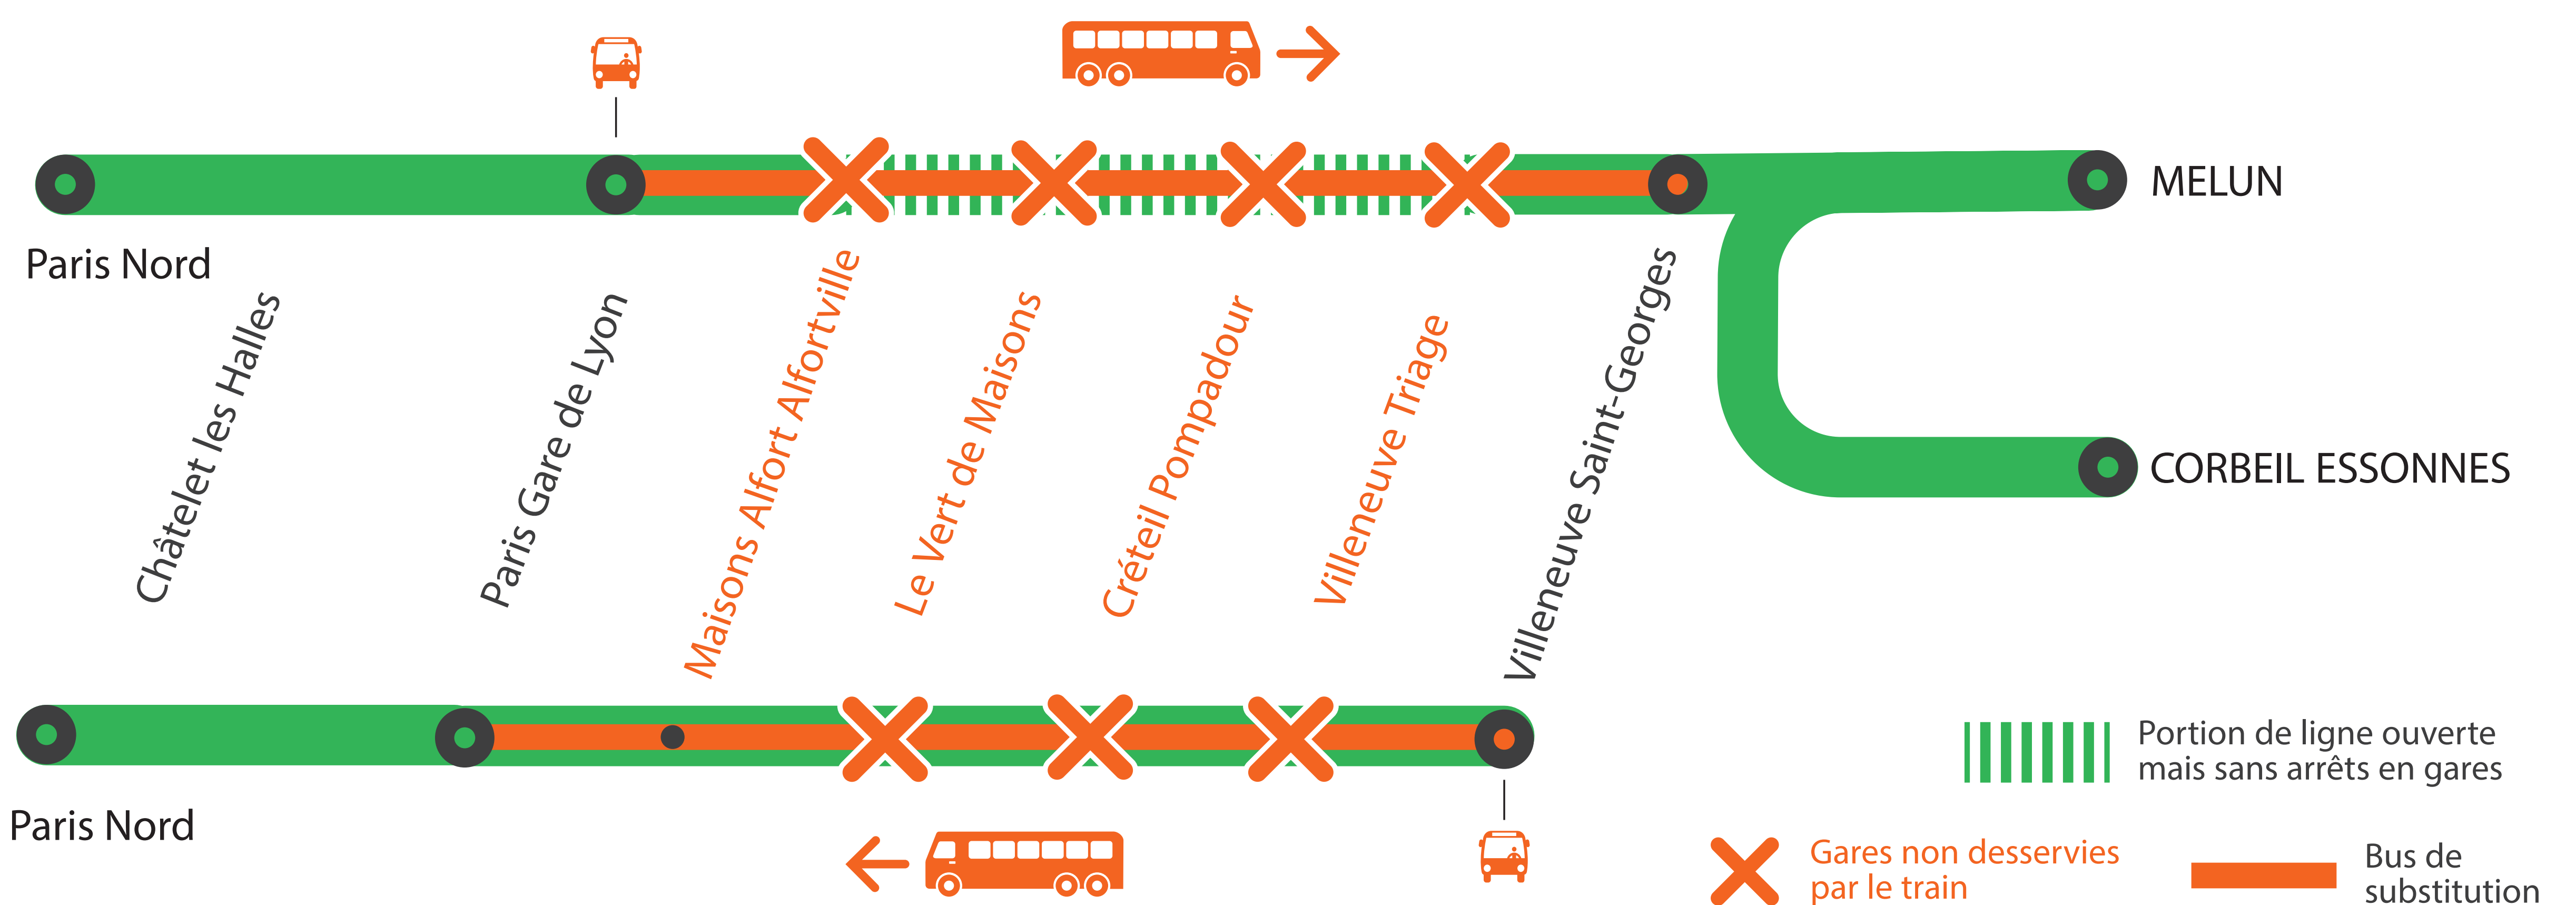

INFO TRAVAUX

GARES NON DESSERVIES ENTRE PARIS GARE DE LYON ET VILLENEUVE-ST-GEORGES DE 22H45 À 4H50

NOV.

2

au 6

+ D'INFORMATION

- sur l'assistant (Appli) SNCF
- sur [transilien.com](https://www.transilien.com)
- sur [maligneD.transilien.com](https://www.maligneD.transilien.com)
- en gare
- sur [@RERD_SNCF](https://twitter.com/RERD_SNCF)

BUS DE SUBSTITUTION / ALLONGEMENT DE TRAJET

Paris
Gare de Lyon

Villeneuve
Saint-Georges

+40 MIN