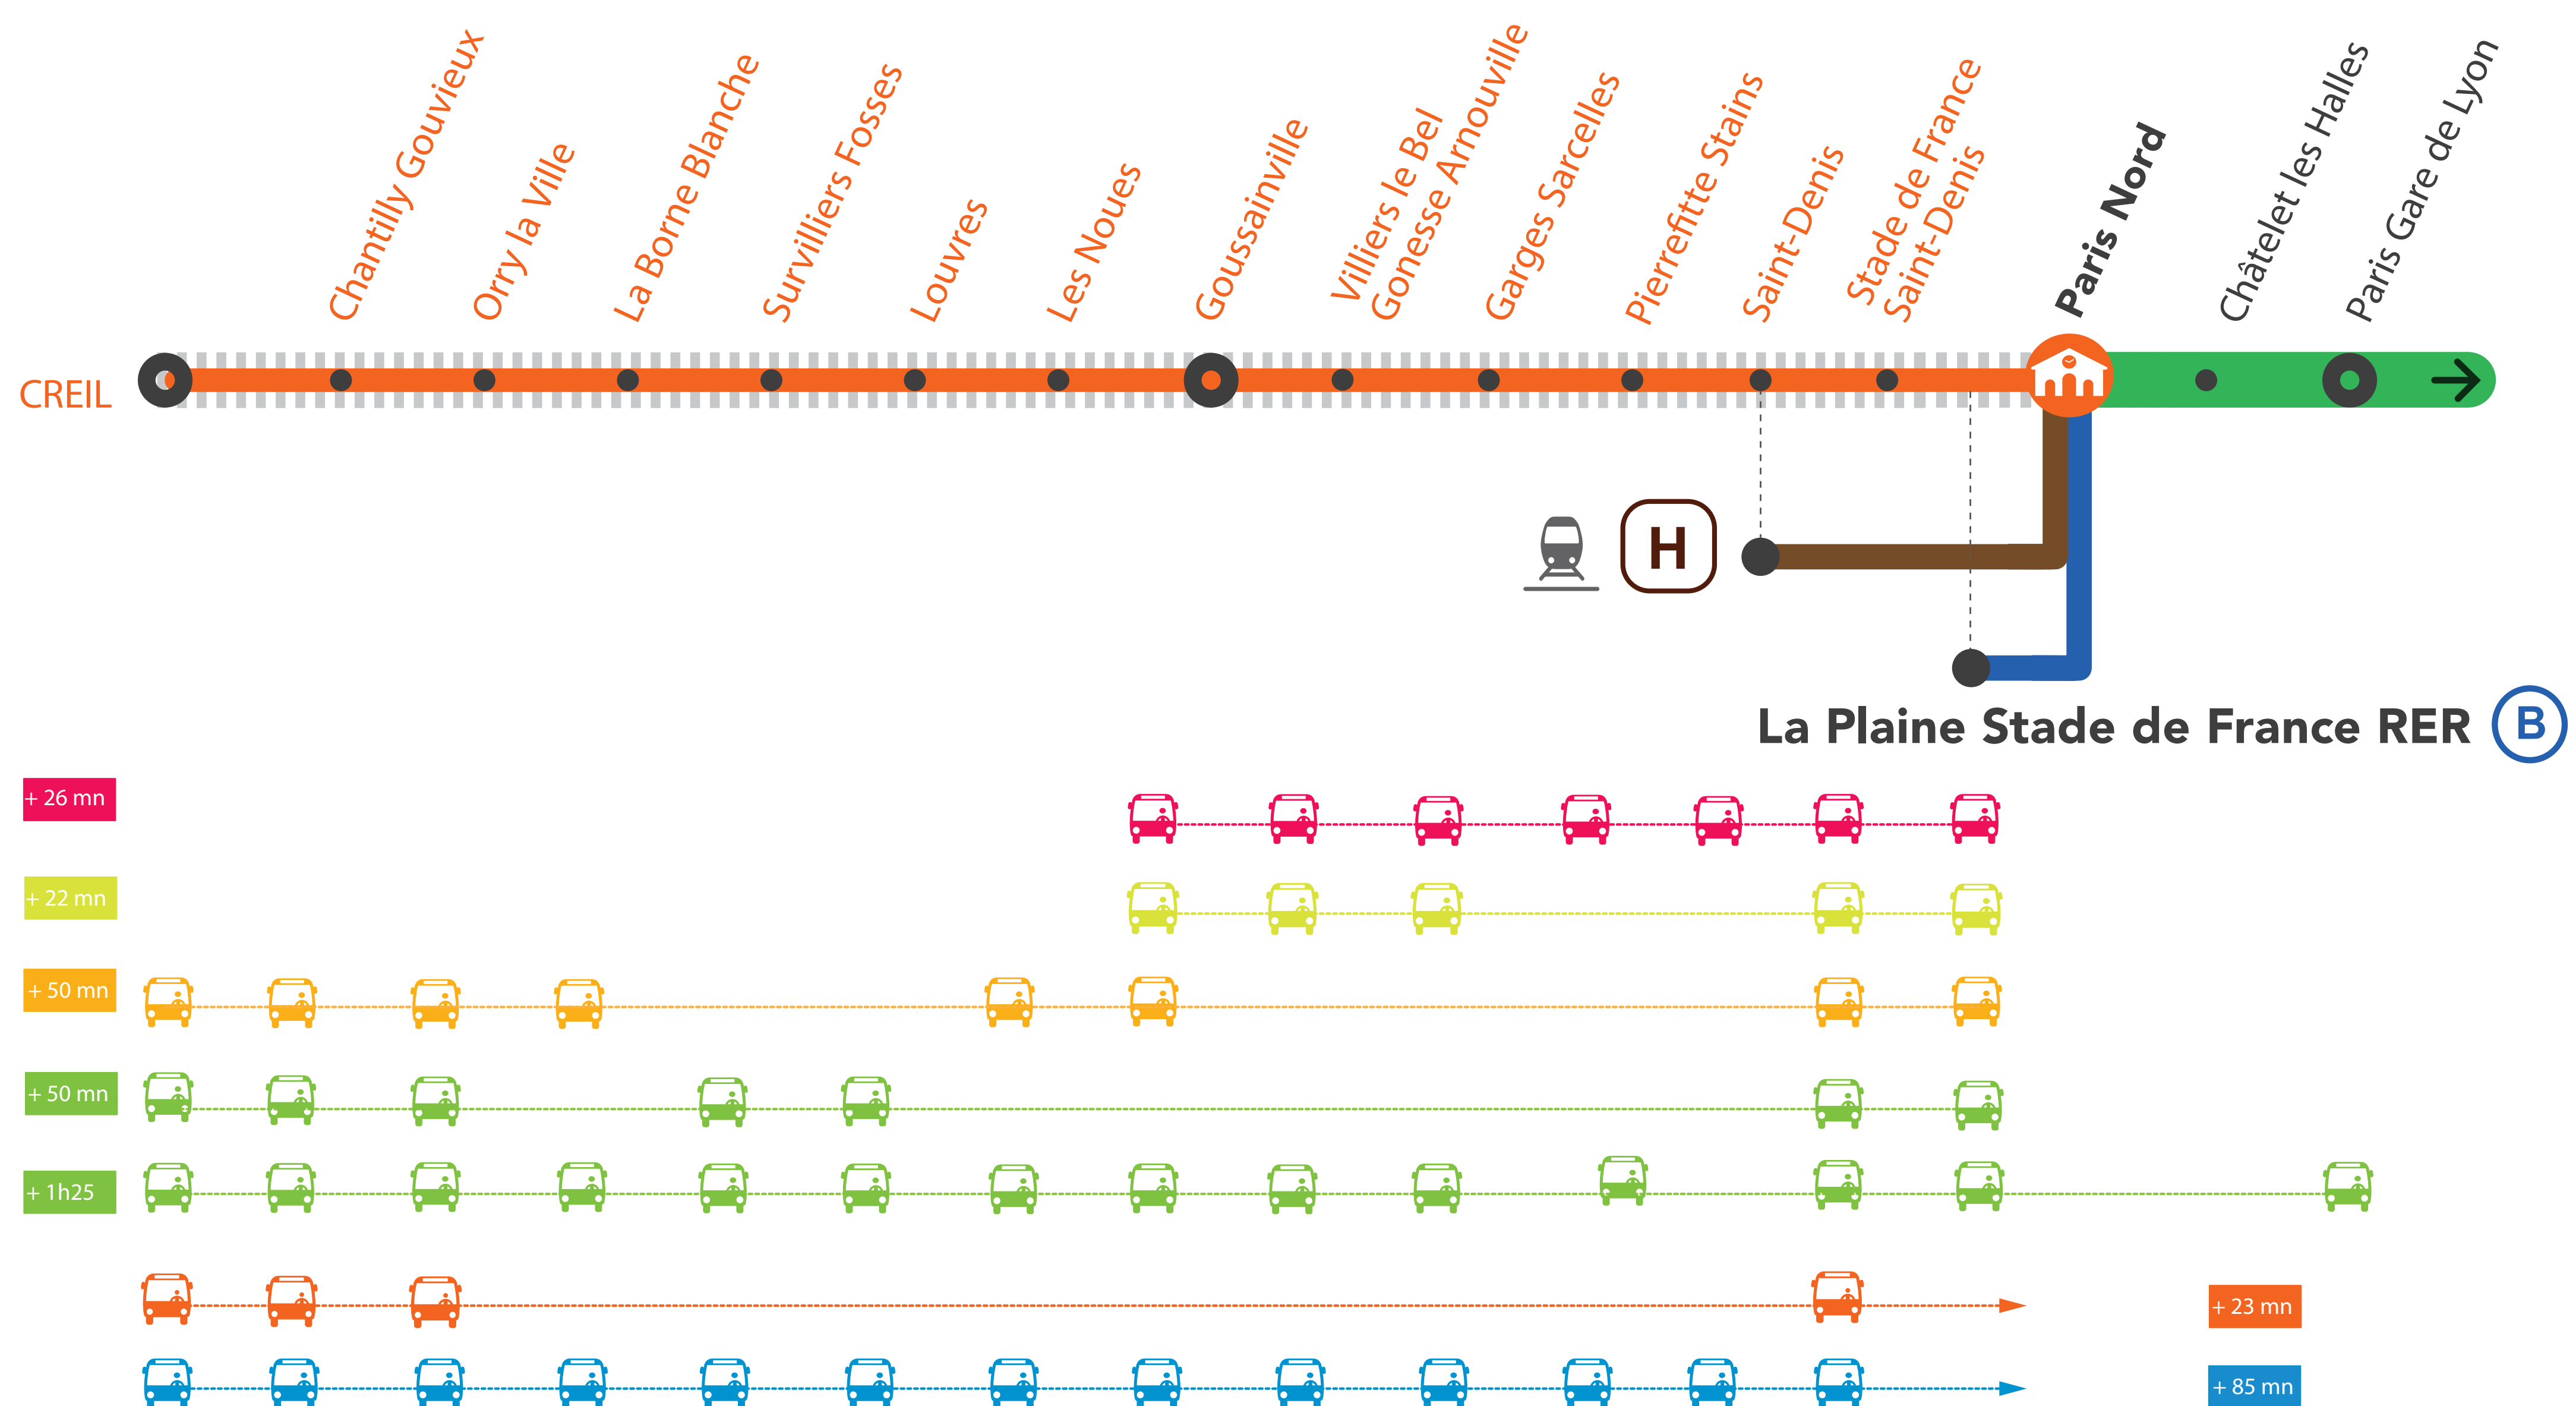

## AUCUN TRAIN ENTRE STADE DE FRANCE ST DENIS \* ET CREIL À PARTIR DE 23H30

## AUCUN TRAIN DE PARIS GARE DE LYON À CREIL À PARTIR DE 23H55

\* Départ des bus de la **Gare La Plaine Stade de France RER B** à partir de 00h20.

NOV.

2

au 6

### + D'INFORMATION

➤ sur l'assistant (Appli) SNCF ➤ sur [transilien.com](https://transilien.com)

➤ sur [maligneD.transilien.com](https://maligneD.transilien.com) ➤ en gare

➤ sur [@RERD\\_SNCF](https://twitter.com/RERD_SNCF) 🐦

Terminus des trains

Portion de ligne fermée

Bus de substitution

Départ des bus de substitution