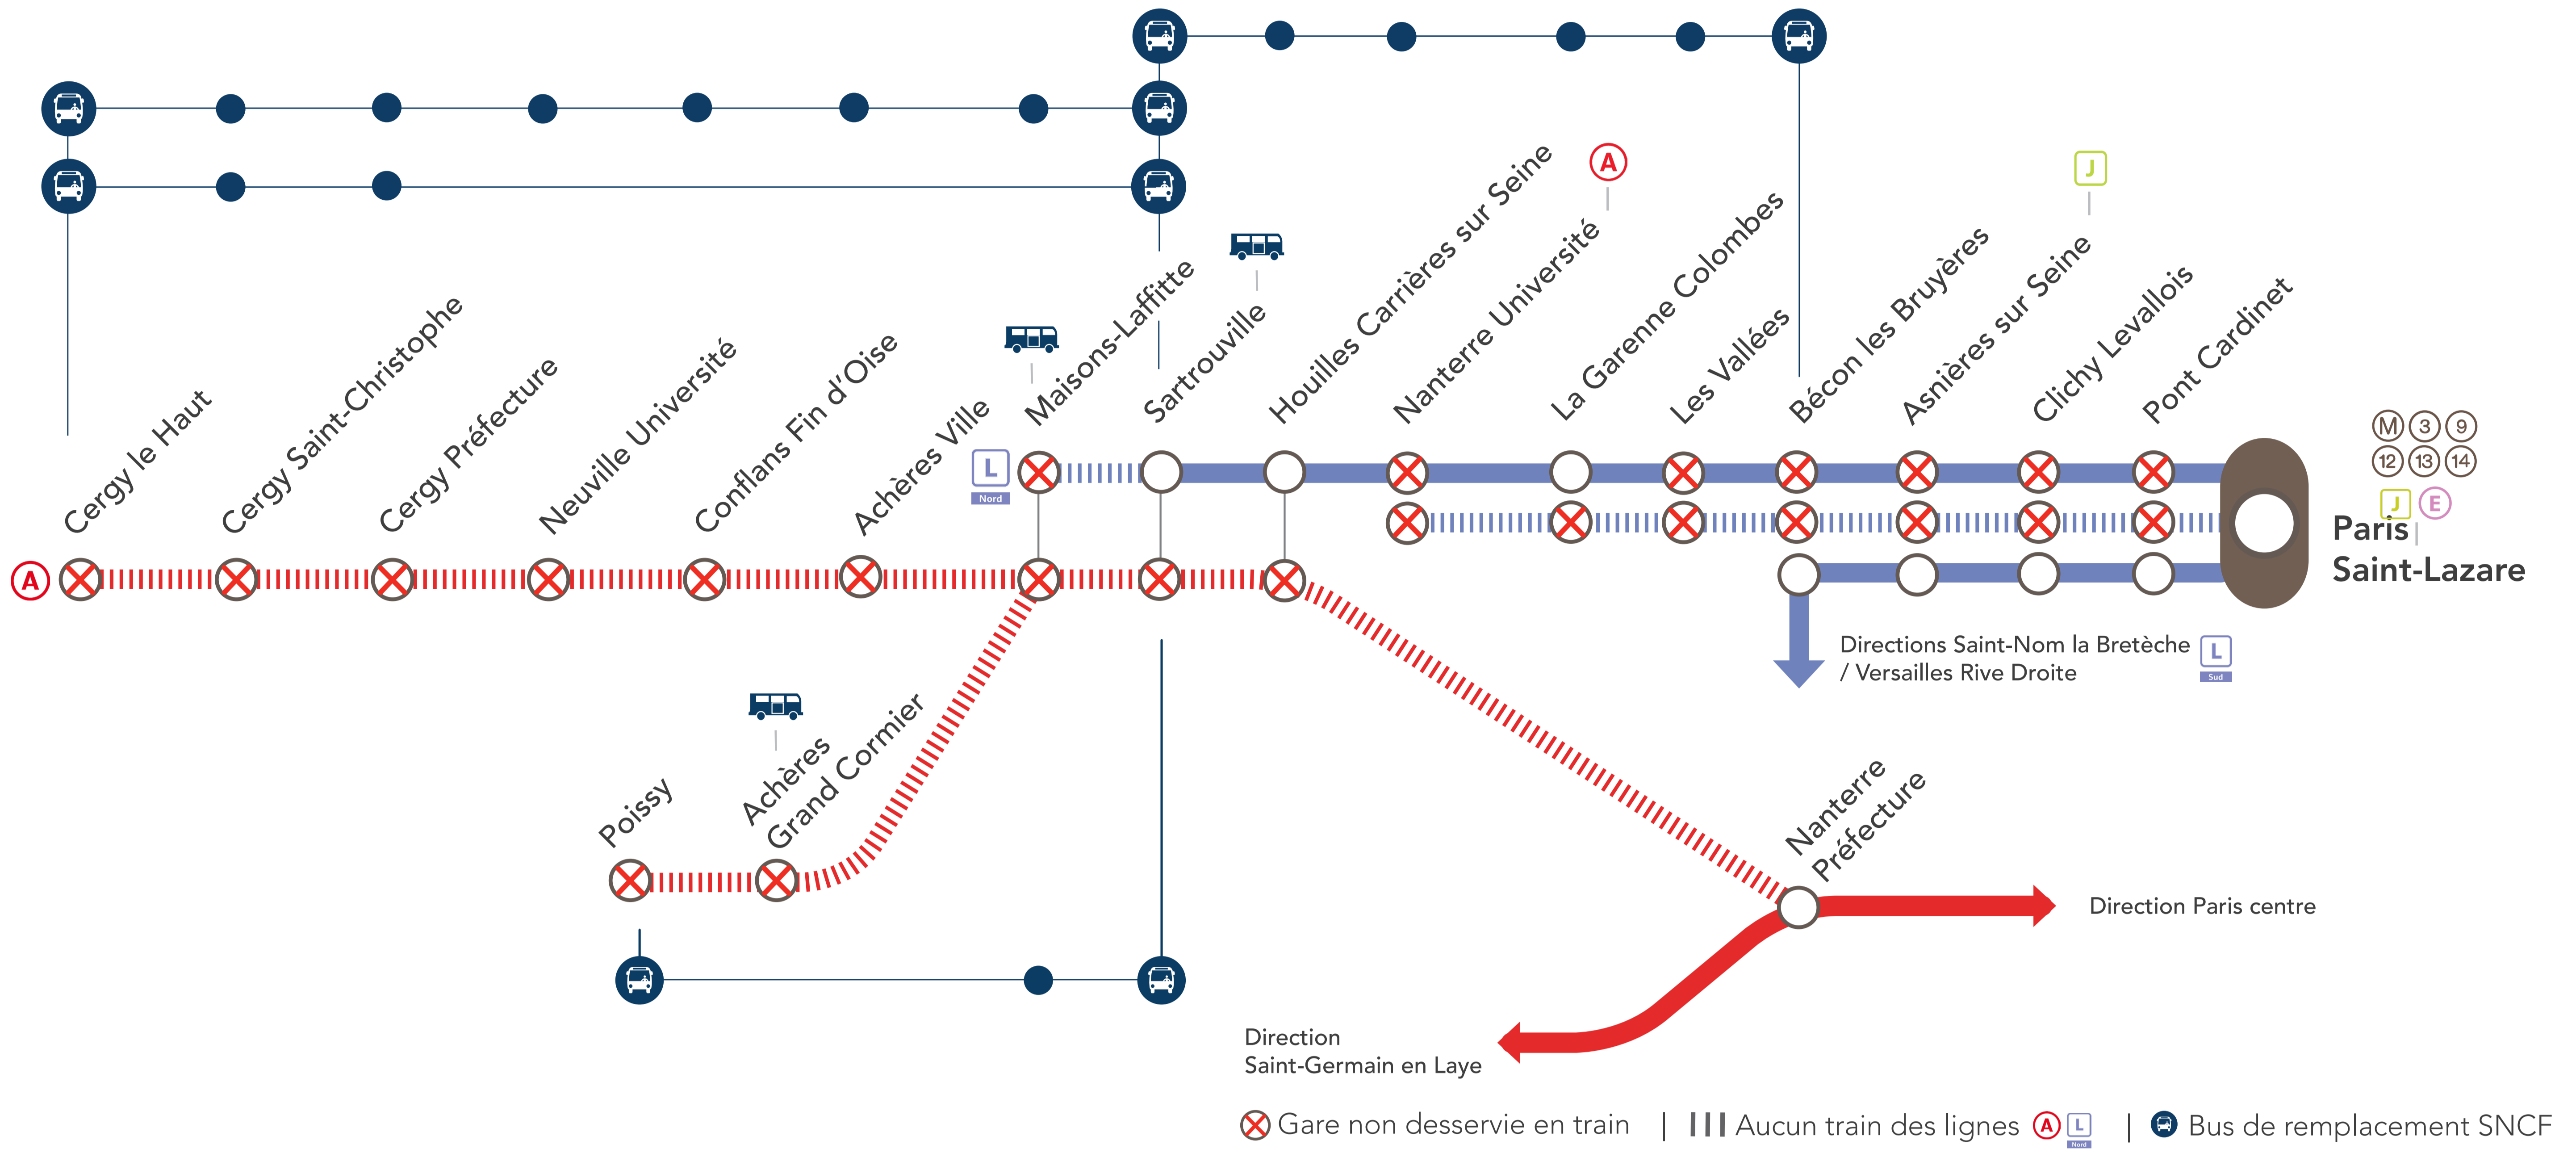

INFO TRAVAUX

INTERRUPTION DE CIRCULATION

Nord

LIGNE A FERMÉE À PARTIR DE 21H30

ENTRE NANTERRE PRÉFECTURE & CERGY LE HAUT / POISSY

LIGNE L NORD FERMÉE À PARTIR DE 21H30

ENTRE SARTROUVILLE & MAISONS-LAFFITTE

DESSERTE MODIFIÉE À PARTIR DE 21H30

ENTRE PARIS SAINT-LAZARE & SARTROUVILLE

OCT.
12
au **23**

+ D'INFOS

- ➔ sur les fils Twitter
- ➔ sur les blogs des lignes
- ➔ en gare
- ➔ sur Transilien.com

Pourquoi ces travaux ?

Des travaux ont lieu sur vos lignes afin d'effectuer la maintenance et la régénération des voies.

BUS DE REMPLACEMENT SNCF / ALLONGEMENT DU TEMPS DE TRAJET

Sartrouville	← Bus → Cergy le Haut (omnibus)	+ 35 MIN	Sartrouville	← Bus → Poissy	+ 20 MIN
Sartrouville	← Bus → Cergy le Haut (semi-direct)	+ 25 MIN	Bécon les Bruyères	← Bus → Sartrouville	+ 30 MIN
Sartrouville	← Bus → Achères Grand Cormier via Maisons-Laffitte				

DERNIERS TRAINS LIGNE L*

GARES DE DÉPART	HORAIRES DE DÉPART	DIRECTIONS	HORAIRES D'ARRIVÉE
Paris Saint-Lazare	22:03	→ Nanterre Université	22:21
Nanterre Université	22:26	→ Paris Saint-Lazare	22:43
Paris Saint-Lazare	21:48	→ Maisons-Laffitte	22:14
Maisons-Laffitte	21:31	→ Paris Saint-Lazare	21:58