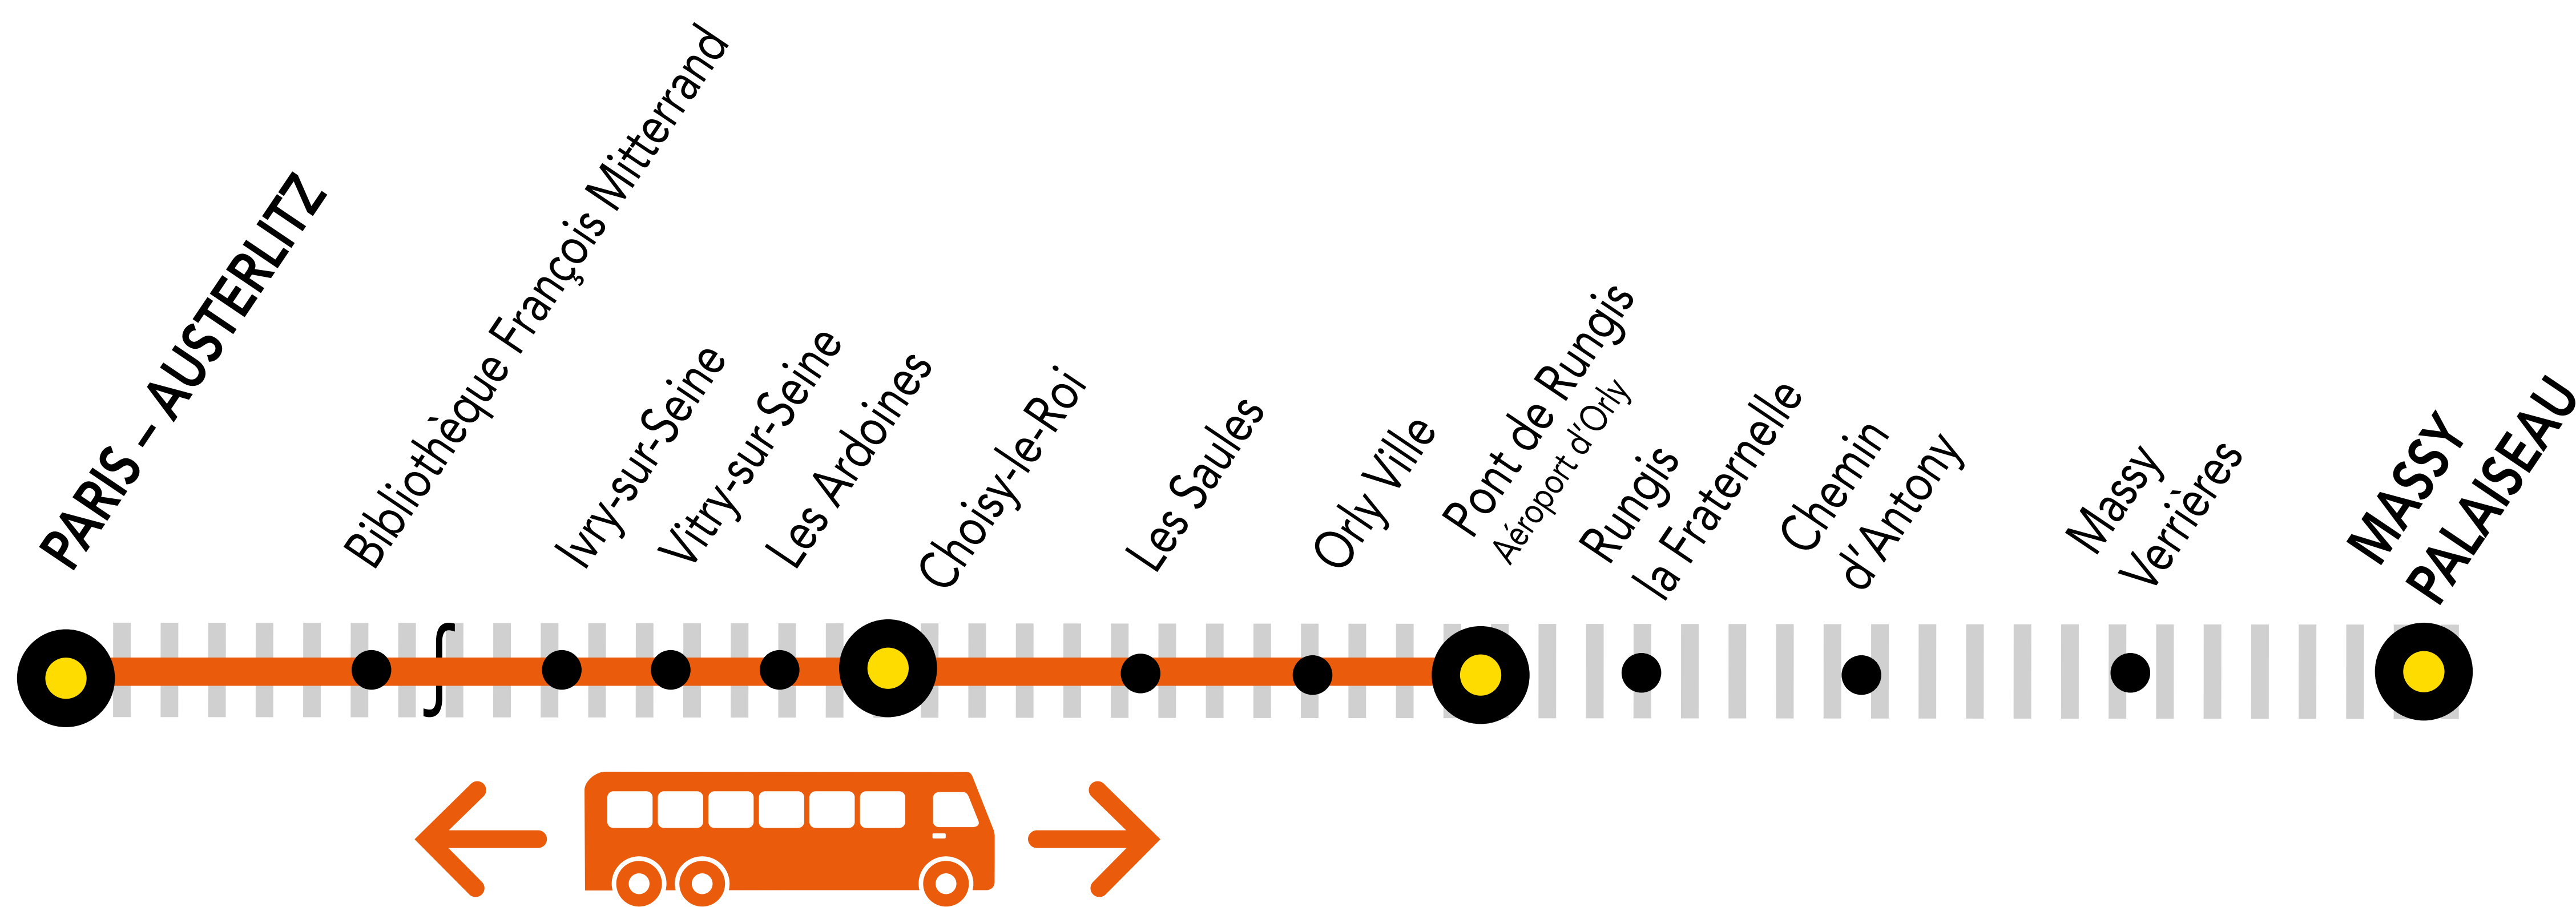

INFO TRAVAUX

NOV.
02 au
10

NOV.
12 au
30

du LUNDI
au VENDREDI

+ D'INFORMATION
➔ au guichet ➔ sur les applis SNCF et Ma Ligne C
➔ sur transilien.com ➔ sur malignec.transilien.com

AUCUN TRAIN À PARTIR DE 22H30 ENTRE PARIS AUSTERLITZ ET PONT DE RUNGIS

Circulation normale Portion de ligne impactée Bus de substitution

BUS DE SUBSTITUTION / ALLONGEMENT DE TRAJET

PARIS-AUSTERLITZ ← → PONT DE RUNGIS / MASSY PALAISEAU + 60 MIN

DERNIERS TRAINS À CIRCULER NORMALEMENT

Gares de départ par ordre alphabétique	EN DIRECTION DE	DERNIER TRAIN	TYPE DE TRAIN
Les Ardoines	→ Paris-Austerlitz	22:21	GOTA
Orly-Ville	→ Paris-Austerlitz	22:12	GOTA
Pont de Rungis	→ Paris-Austerlitz	22:08	GOTA

Gares de départ par ordre alphabétique	EN DIRECTION DE	DERNIER TRAIN	TYPE DE TRAIN
Paris-Austerlitz	→ Massy Palaiseau	21:42	MONA
	→ Les Saules	22:27	ROMI
	→ Pont de Rungis	22:27	ROMI

#LeReseauAvanceIDF