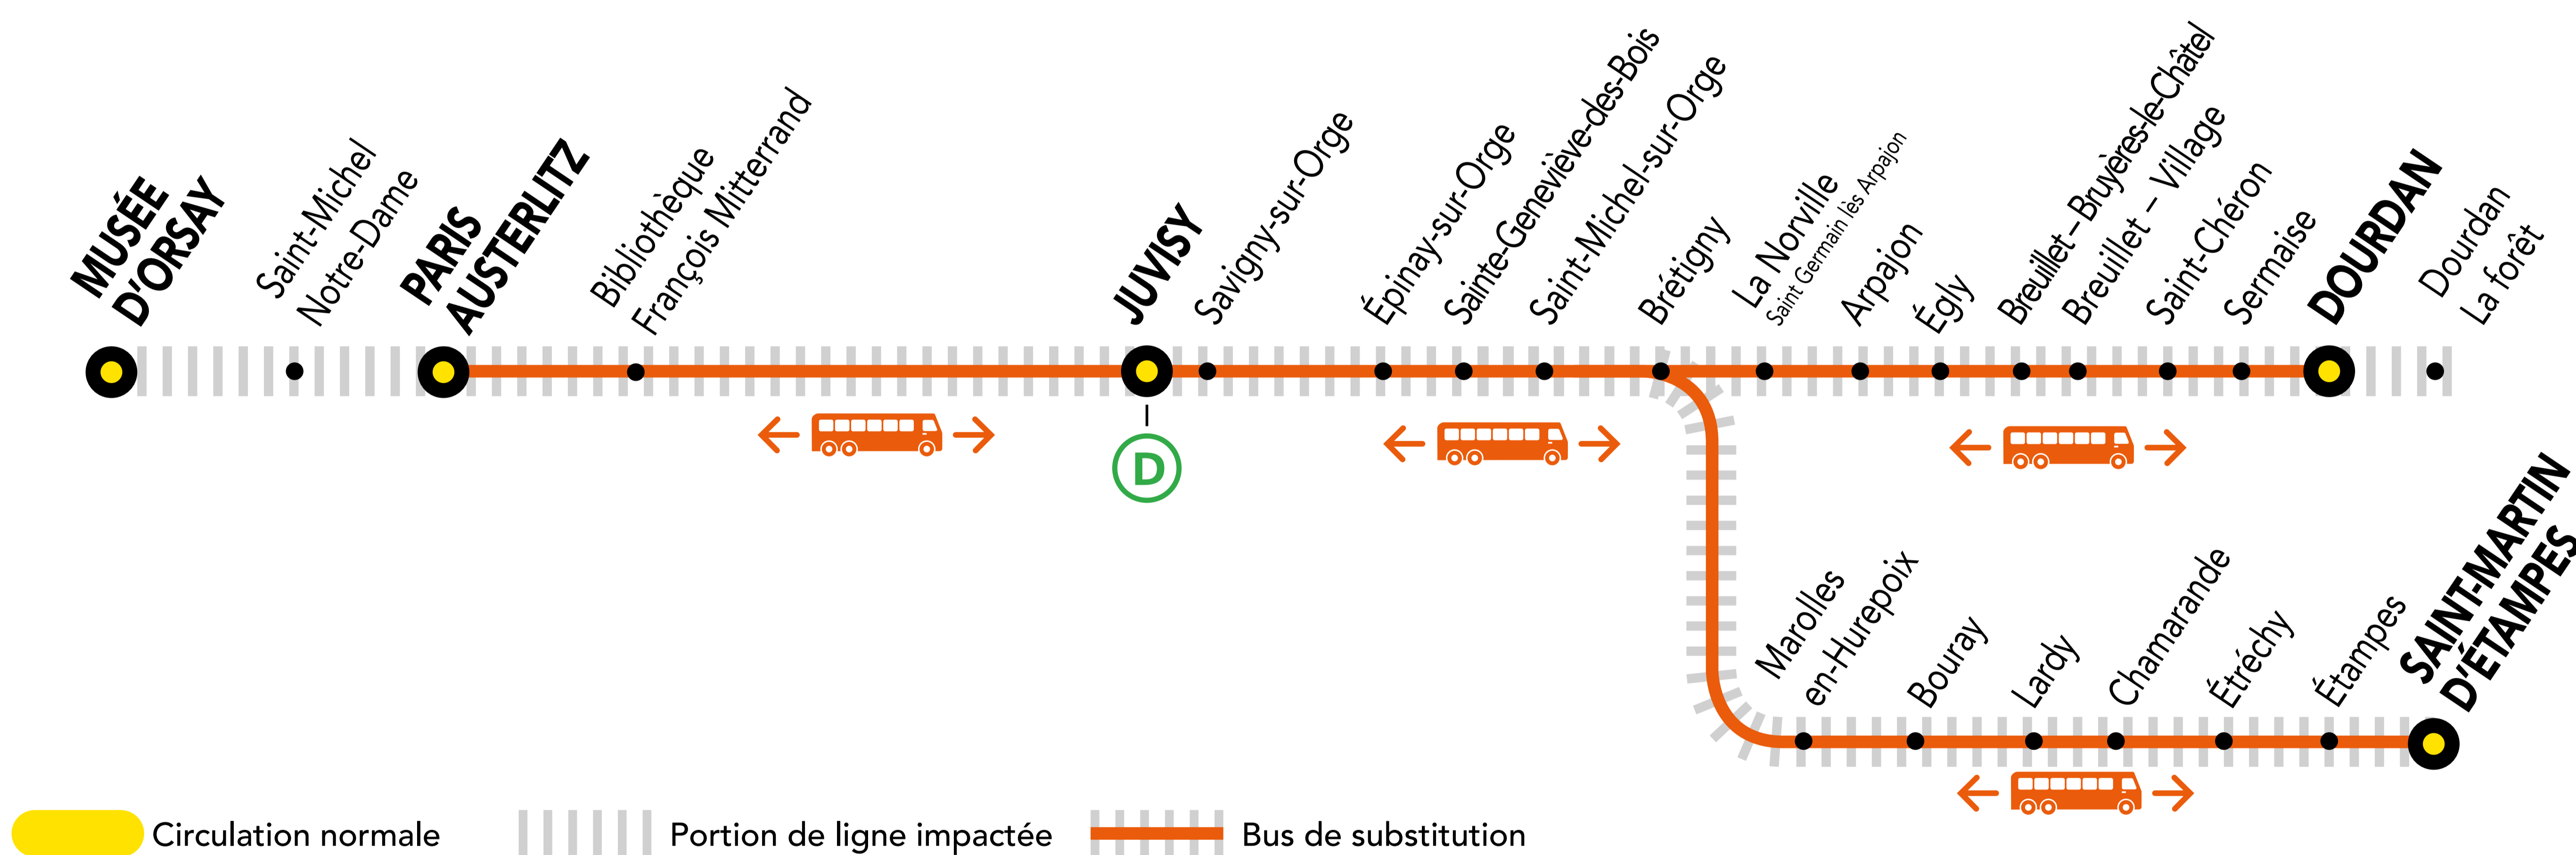

INFO TRAVAUX

NOV.

07, 14
et 28

SAMEDI

+ D'INFORMATION

➔ au guichet

➔ sur les applis SNCF et Ma Ligne C

➔ sur transilien.com

➔ sur malignec.transilien.com

AUCUN TRAIN À PARTIR DE 23H00 ENTRE MUSÉE D'ORSAY ET DOURDAN

AUCUN TRAIN À PARTIR DE 23H15 ENTRE MUSÉE D'ORSAY ET SAINT-MARTIN D'ÉTAMPES

BUS DE SUBSTITUTION / ALLONGEMENT DE TRAJET

PARIS – AUSTERLITZ → DOURDAN + 1h30 MIN

PARIS – AUSTERLITZ → SAINT-MARTIN D'ÉTAMPES + 1h40 MIN

DERNIERS TRAINS À CIRCULER NORMALEMENT

Gares de départ par ordre alphabétique	EN DIRECTION DE	DERNIER TRAIN	TYPE DE TRAIN
Brétigny	→ Dourdan	23:21	DEBA
	→ Musée d'Orsay	22:10	ORET
Dourdan	→ Saint-Martin d'Étampes	23:36	ELBA
	→ Musée d'Orsay	21:08	ORDO
Juvisy	→ Dourdan	23:02	DEBA
	→ Musée d'Orsay	23:31	VICK
Musée d'Orsay	→ Saint-Martin d'Étampes	23:17	ELBA
	→ Dourdan	22:39	DEBA
Saint-Martin d'Étampes	→ Brétigny	22:54	ELBA
	→ Juvisy	00:29	JILL
	→ Saint-Martin d'Étampes	22:54	ELBA
Saint-Martin d'Étampes	→ Musée d'Orsay	21:41	ORET