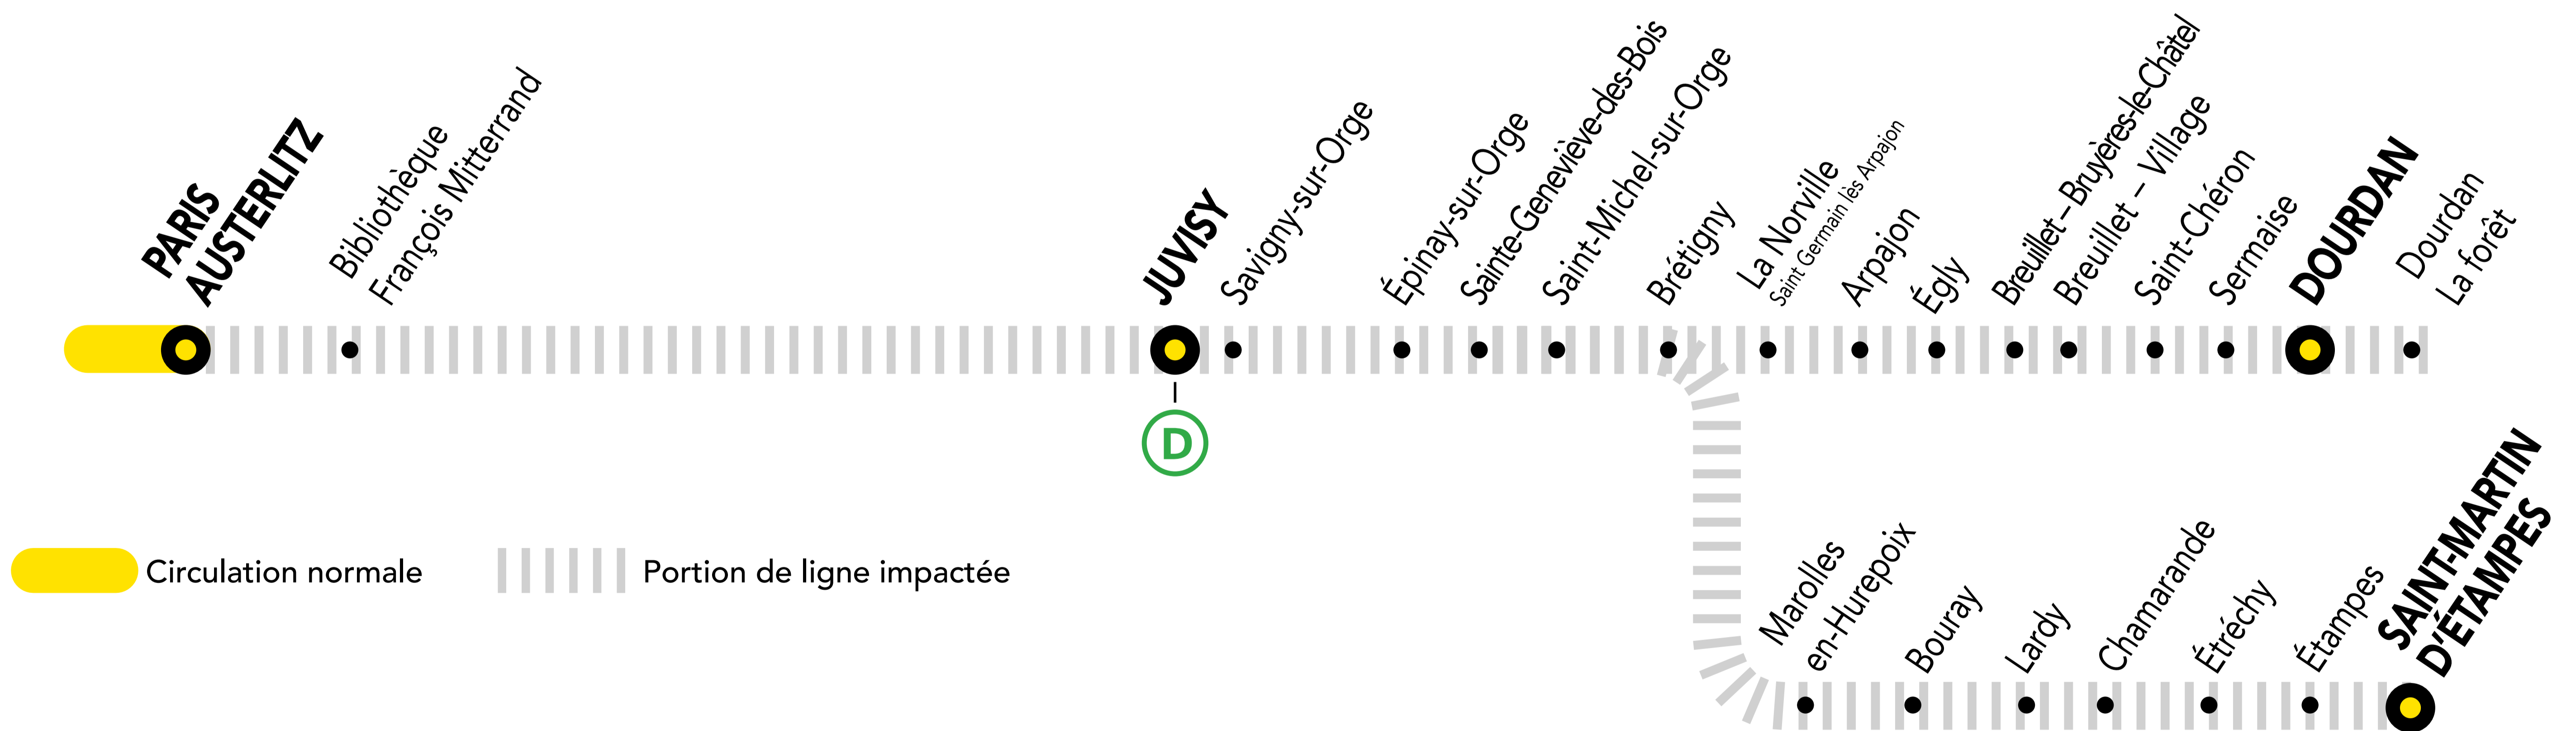

INFO TRAVAUX

LUNDI AU VENDREDI

NOV.
02 au
10

NOV.
12 au
13

DU LUNDI
AU VENDREDI

+ D'INFORMATION

➔ au guichet

➔ sur les applis SNCF et Ma Ligne C

➔ sur transilien.com

➔ sur malignec.transilien.com

AUCUN TRAIN AVANT 05H32 ENTRE PARIS-AUSTERLITZ ET SAINT-MARTIN D'ÉTAMPES

AUCUN TRAIN AVANT 05H47 ENTRE PARIS-AUSTERLITZ ET DOURDAN

PREMIERS TRAINS À CIRCULER NORMALEMENT

Gares de départ par ordre alphabétique	EN DIRECTION DE	PREMIER TRAIN	TYPE DE TRAIN
Brétigny	➔ Dourdan	06:20	DEBA
	➔ Paris – Austerlitz	04:40	ZERA
Dourdan	➔ Saint-Martin d'Étampes	06:05	ELBA
	➔ Paris – Austerlitz	04:08	ZERA
Juvisy	➔ Dourdan	06:03	DEBA
	➔ Paris – Austerlitz	04:56	ZERA
Paris – Austerlitz	➔ Saint-Martin d'Étampes	05:48	ELBA
	➔ Dourdan	05:47	DEBA
	➔ Brétigny	05:32	ELBA
	➔ Juvisy	05:32	ELBA
Saint-Martin d'Étampes	➔ Paris – Austerlitz	05:32	ELBA
	➔ Paris – Austerlitz	04:24	SARA