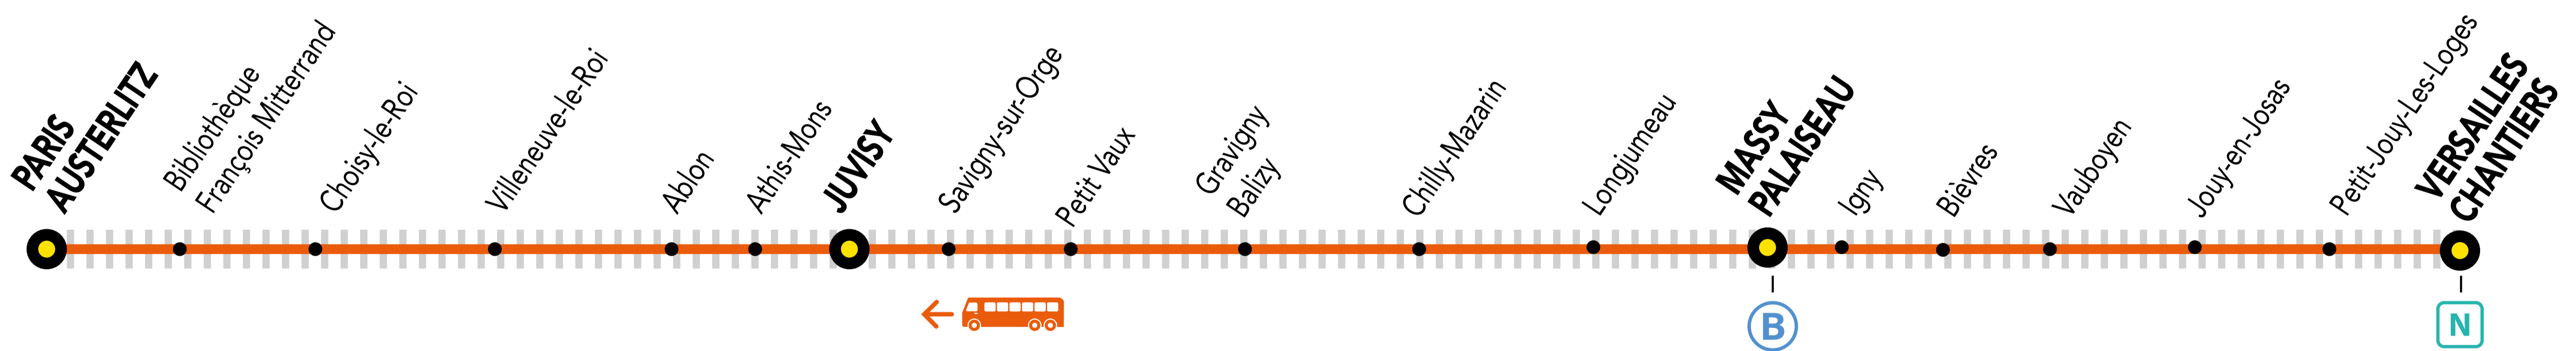

# INFO TRAVAUX

<b>NOV.</b> <b>02 au</b> <b>10</b>	<b>NOV.</b> <b>12 au</b> <b>30</b>	<b>du LUNDI</b> <b>au VENDREDI</b>	<b>+ D'INFORMATION</b> ↗ au guichet      ↗ sur les applis SNCF et Ma Ligne C ↗ sur transilien.com    ↗ sur malignec.transilien.com
--	--	---------------------------------------	--

## LE DERNIER TRAIN DE 22H14 EST SUPPRIMÉ ENTRE VERSAILLES CHANTIERS ET PARIS AUSTERLITZ

  Circulation normale   
  Portion de ligne impactée   
  Bus de substitution

### BUS DE SUBSTITUTION / ALLONGEMENT DE TRAJET

VERSAILLES CHANTIERS → PARIS-AUSTERLITZ + 1h 40 MIN

### DERNIER TRAIN À CIRCULER NORMALEMENT

Gares de départ par ordre alphabétique	EN DIRECTION DE	DERNIER TRAIN	TYPE DE TRAIN
Chilly-Mazarin	→ Paris – Austerlitz	21:45	VICK
Gragny-Balzy	→ Paris – Austerlitz	21:49	VICK
Longjumeau	→ Paris – Austerlitz	21:43	VICK
Massy – Palaiseau	→ Paris – Austerlitz	21:35	VICK
Petit-Vaux	→ Paris – Austerlitz	21:52	VICK
Savigny sur Orge	→ Paris – Austerlitz	22:24	SARA
Versailles Chantiers	→ Paris – Austerlitz	21:14	VICK