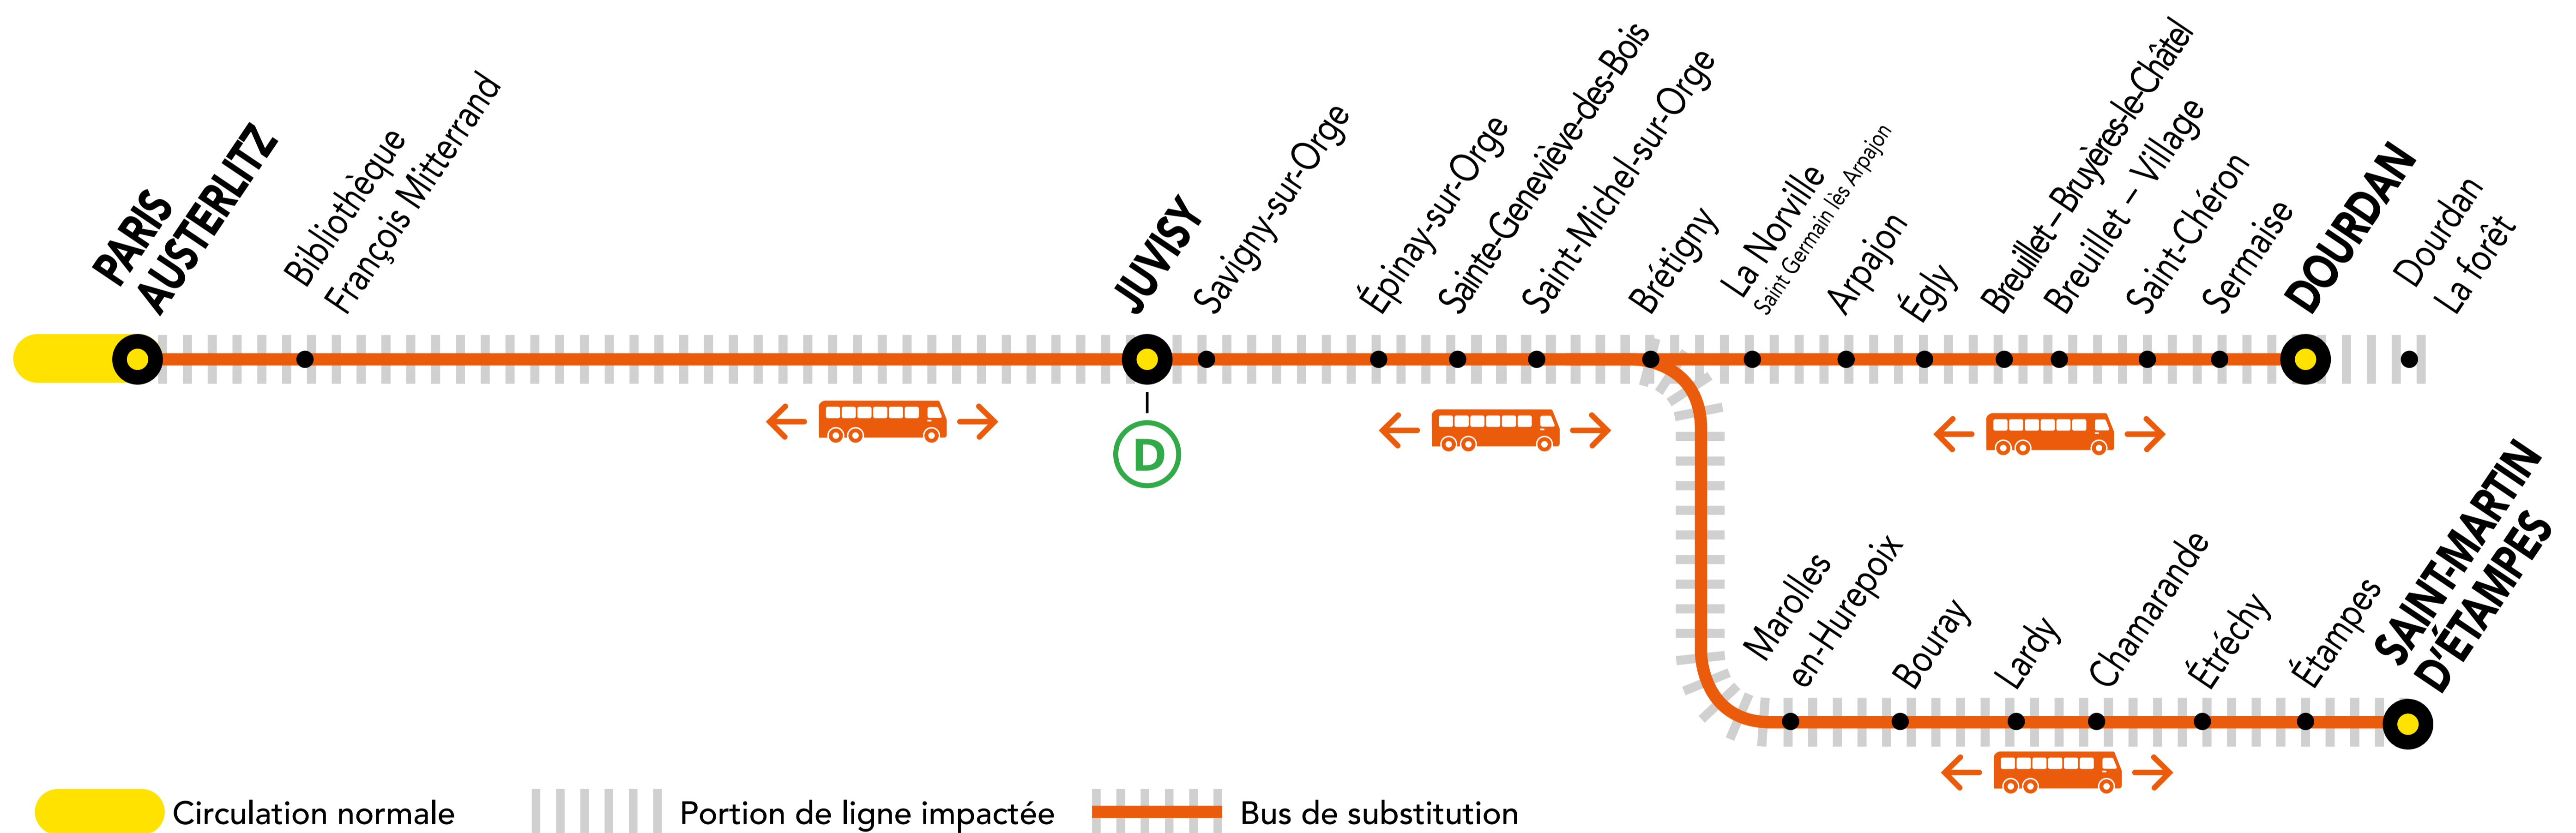

INFO TRAVAUX

NOV.
02 au
10

NOV.
12 au
30

du LUNDI
au VENDREDI

+ D'INFORMATION

➤ au guichet

➤ sur les applis SNCF et Ma Ligne C

➤ sur transilien.com

➤ sur malignec.transilien.com

AUCUN TRAIN À PARTIR DE 23H00 ENTRE PARIS-AUSTERLITZ ET DOURDAN

AUCUN TRAIN À PARTIR DE 23H15 ENTRE PARIS-AUSTERLITZ ET SAINT-MARTIN D'ÉTAMPES

BUS DE SUBSTITUTION / ALLONGEMENT DE TRAJET

PARIS – AUSTERLITZ ← → DOURDAN + 1h30 MIN

PARIS – AUSTERLITZ ← → SAINT-MARTIN D'ÉTAMPES + 1h40 MIN

DERNIERS TRAINS À CIRCULER NORMALEMENT

Gares de départ par ordre alphabétique	EN DIRECTION DE	DERNIER TRAIN	TYPE DE TRAIN
Brétigny	→ Dourdan	23:25	DEBA
	→ Paris – Austerlitz	22:11	SARA
Dourdan	→ Saint-Martin d'Étampes	23:35	ELBA
	→ Paris – Austerlitz	21:08	LARA
Juvisy	→ Dourdan	23:08	DEBA
	→ Paris – Austerlitz	22:30	VICK
Paris – Austerlitz	→ Saint-Martin d'Étampes	23:18	ELBA
	→ Dourdan	22:49	DEBA
Saint-Martin d'Étampes	→ Brétigny	23:01	ELBA
	→ Juvisy	23:01	ELBA
	→ Saint-Martin d'Étampes	23:01	ELBA
Saint-Martin d'Étampes	→ Paris – Austerlitz	21:42	SARA