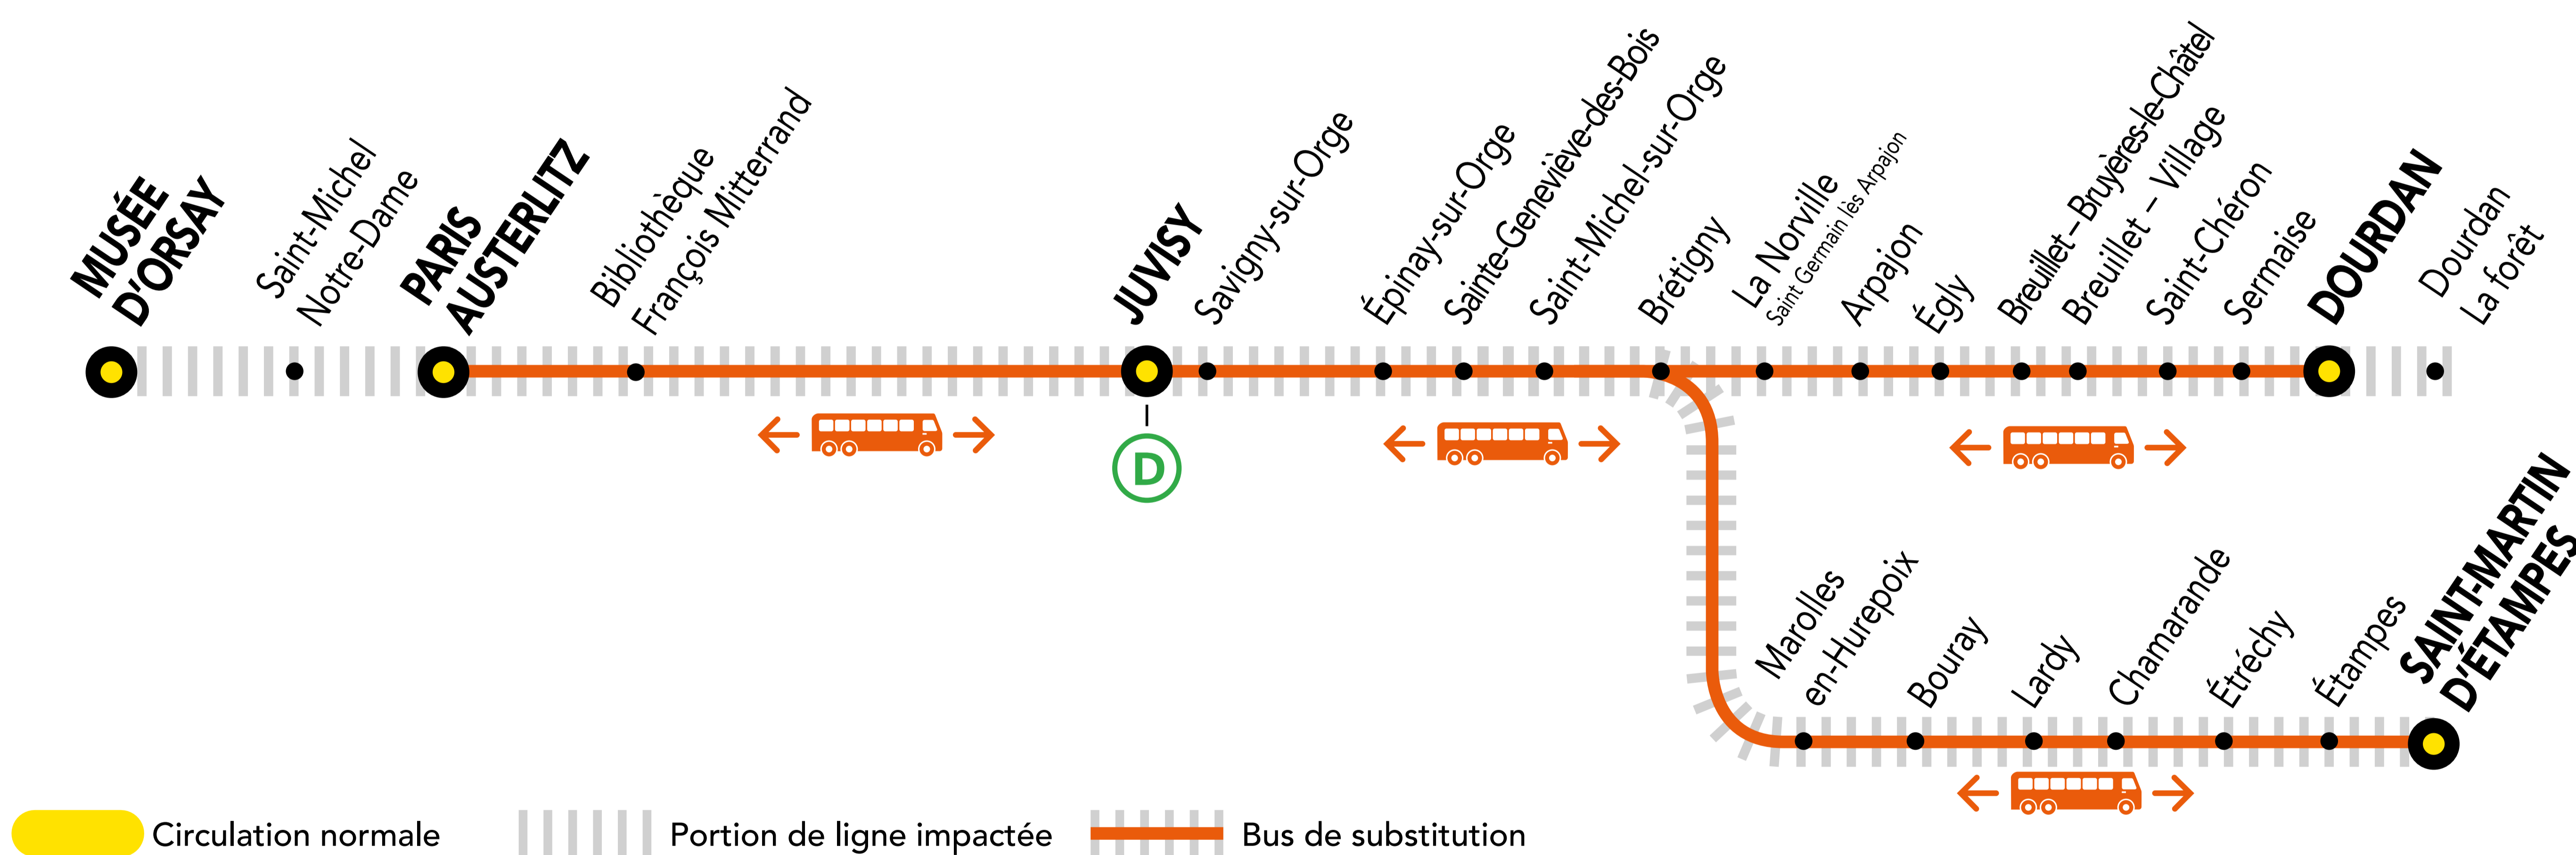

INFO TRAVAUX

NOV.
01,08,15
et 29

DIMANCHE

+ D'INFORMATION

- ➔ au guichet
- ➔ sur les applis SNCF et Ma Ligne C
- ➔ sur transilien.com
- ➔ sur malignec.transilien.com

AUCUN TRAIN À PARTIR DE 23H00 ENTRE MUSÉE D'ORSAY ET DOURDAN

AUCUN TRAIN À PARTIR DE 23H30 ENTRE MUSÉE D'ORSAY ET SAINT-MARTIN D'ÉTAMPES

BUS DE SUBSTITUTION / ALLONGEMENT DE TRAJET

- 🕒 PARIS - AUSTERLITZ → DOURDAN + 1h30 MIN
- 🕒 PARIS - AUSTERLITZ → SAINT-MARTIN D'ÉTAMPES + 1h40 MIN

DERNIERS TRAINS À CIRCULER NORMALEMENT

Gares de départ par ordre alphabétique	EN DIRECTION DE	DERNIER TRAIN	TYPE DE TRAIN
Brétigny	→ Dourdan	22:51	DEBA
	→ Musée d'Orsay	22:10	ORET
Dourdan	→ Saint-Martin d'Étampes	23:20	ELBA
	→ Musée d'Orsay	21:08	ORDO
Juvisy	→ Dourdan	22:32	DEBA
	→ Musée d'Orsay	23:31	VICK
Musée d'Orsay	→ Saint-Martin d'Étampes	23:01	ELBA
	→ Dourdan	22:09	DEBA
Saint-Martin d'Étampes	→ Brétigny	22:38	ELBA
	→ Juvisy	00:29	JILL
	→ Saint-Martin d'Étampes	22:38	ELBA
Saint-Martin d'Étampes	→ Musée d'Orsay	21:41	ORET