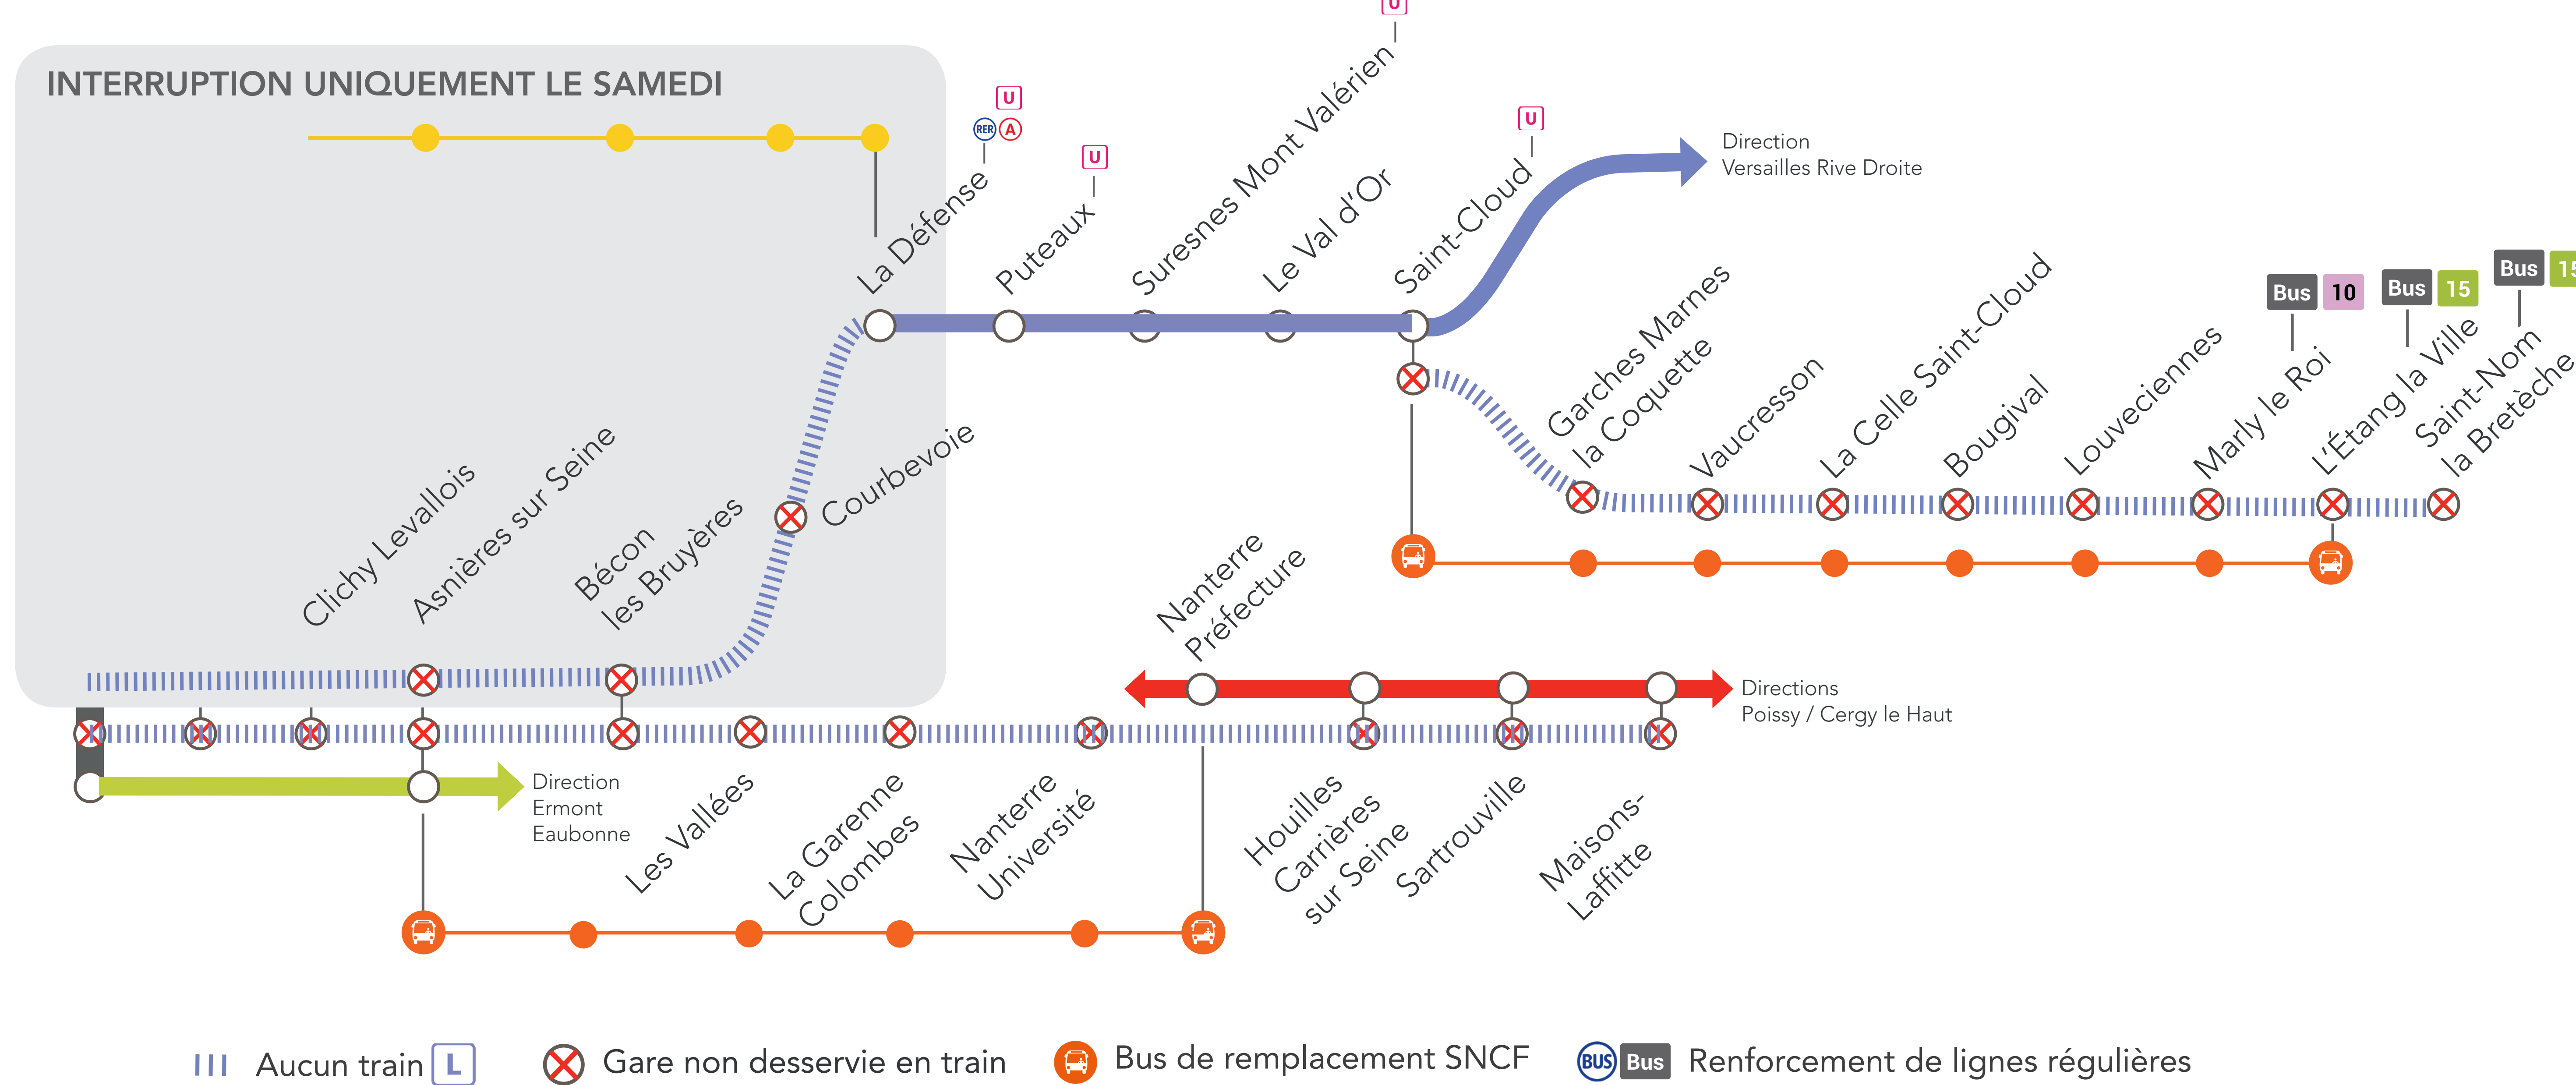

LIGNE L NORD FERMÉE ENTRE PARIS SAINT-LAZARE & NANTERRE UNIVERSITÉ / MAISONS-LAFFITTE

LIGNE L SUD FERMÉE ENTRE

- PARIS SAINT-LAZARE & LA DÉFENSE (UNIQUEMENT LE SAMEDI)
- SAINT-CLOUD & SAINT-NOM LA BRETÈCHE

OCT.
24
et **25**

+ D'INFOS

- sur le blog de la ligne
- sur le fil Twitter
- en gare
- sur Transilien.com

POURQUOI CES TRAVAUX ?

Des travaux ont lieu sur vos lignes pour le renouvellement des appareils de voies sur la ligne **L NORD** en zone de Paris Saint-Lazare et pour la mise en accessibilité des gares de La Celle Saint-Cloud & Louveciennes.

NOS SOLUTIONS

VALABLE DANS LES DEUX SENS DE CIRCULATION

BUS DE REMPLACEMENT SNCF :

ASNIÈRES SUR SEINE <> NANTERRE PRÉFECTURE (OMNIBUS) + 25 MIN

AU DÉPART DE	JOURS	PREMIERS DÉPARTS	DERNIERS DÉPARTS	FRÉQUENCE
Asnières sur Seine	Week-end	06 : 02	01 : 08	Toutes les 10 à 15 minutes
Nanterre Préfecture		05 : 20	00 : 45	
GARES DESSERVIES				
• ASNIÈRES SUR SEINE • BÉCON LES BRUYÈRES • COURBEVOIE • LES VALLÉES • LA GARENNE COLOMBES • NANTERRE UNIVERSITÉ • NANTERRE PRÉFECTURE				

SAINT-CLOUD <> L'ÉTANG LA VILLE (OMNIBUS) + 40 MIN

AU DÉPART DE	JOURS	PREMIERS DÉPARTS	DERNIERS DÉPARTS	FRÉQUENCE
Saint-Cloud	Week-end	06 : 29	01 : 16	Toutes les 15 à 30 minutes
L'Étang la Ville		04 : 34	23 : 55	
GARES DESSERVIES				
• SAINT-CLOUD • GARCHES MARNES LA COQUETTE • VAUCRESSON • LA CELLE SAINT-CLOUD • BOUGIVAL • LOUVECIENNES • MARLY LE ROI • L'ÉTANG LA VILLE				