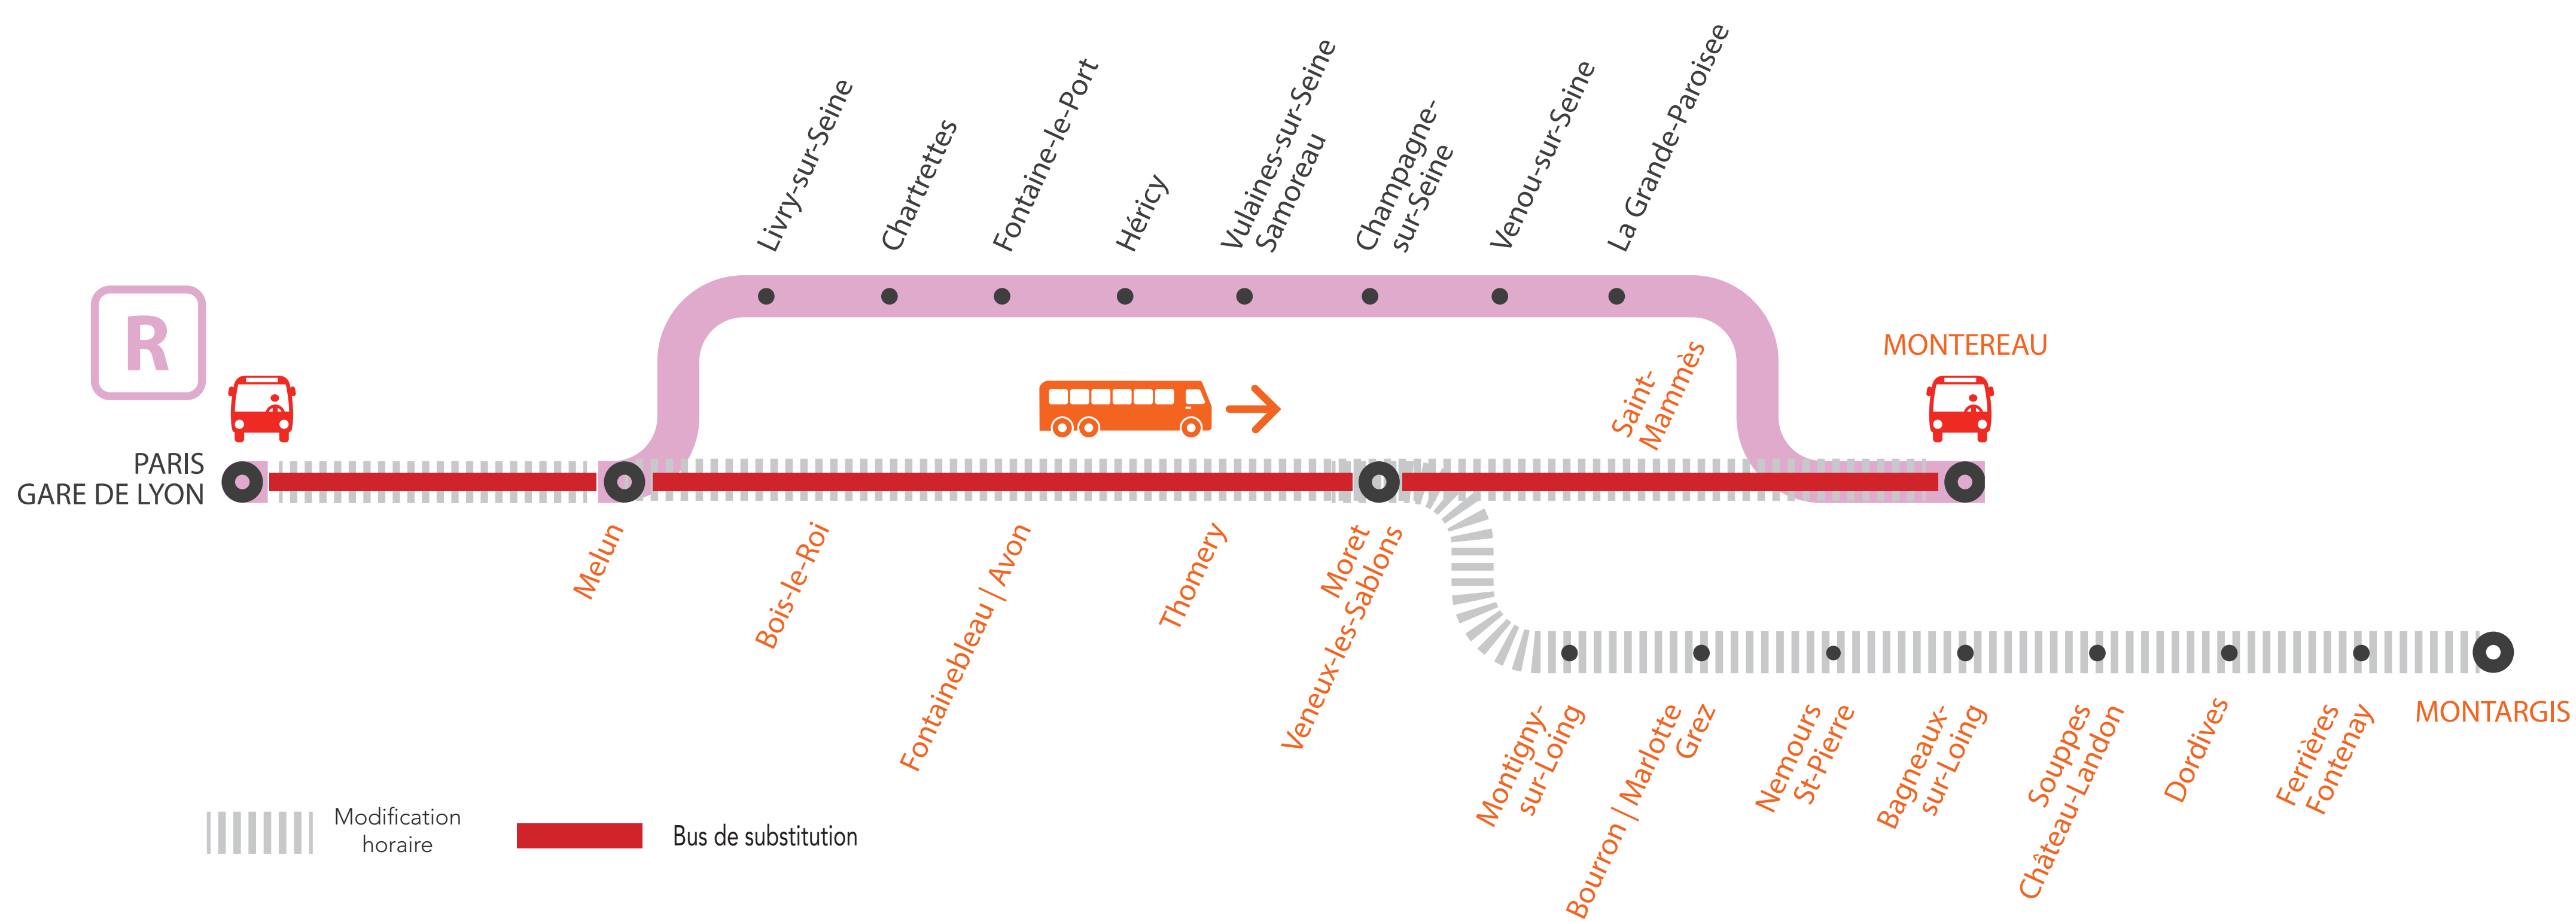

INFO TRAVAUX

MODIFICATION HORAIRES

ENTRE PARIS LYON ET MONTARGIS

ENTRE PARIS LYON ET MONTEREAU via MORET

SAMEDI ET DIMANCHE

SAMEDI 17 OCTOBRE le train de 0h46 à destination de Montereau ne circule pas.

OCT.

17
et 18

+ D'INFORMATION

- sur l'assistant (Appli) SNCF
- sur [transilien.com](https://www.transilien.com)
- sur [maligneR.transilien.com](https://www.maligneR.transilien.com)
- en gare
- sur [@LigneR_SNCF](https://twitter.com/LigneR_SNCF)

BUS DE SUBSTITUTION / ALLONGEMENT DE TRAJET

Paris Lyon

Montereau
via Moret

+ 1h30

MODIFICATIONS HORAIRES*

ENTRE PARIS LYON ET MONTEREAU VIA MORET

ENTRE PARIS LYON ET MONTARGIS

SAMEDI 17 ET DIMANCHE 18 OCTOBRE

*SAMEDI 17 OCTOBRE le train de 0h46 à destination de Montereau ne circule pas.

MODIFICATIONS HORAIRES

ENTRE PARIS LYON ET MONTEREAU VIA MORET

ENTRE PARIS LYON ET MONTARGIS

SAMEDI 17 ET DIMANCHE 18 OCTOBRE